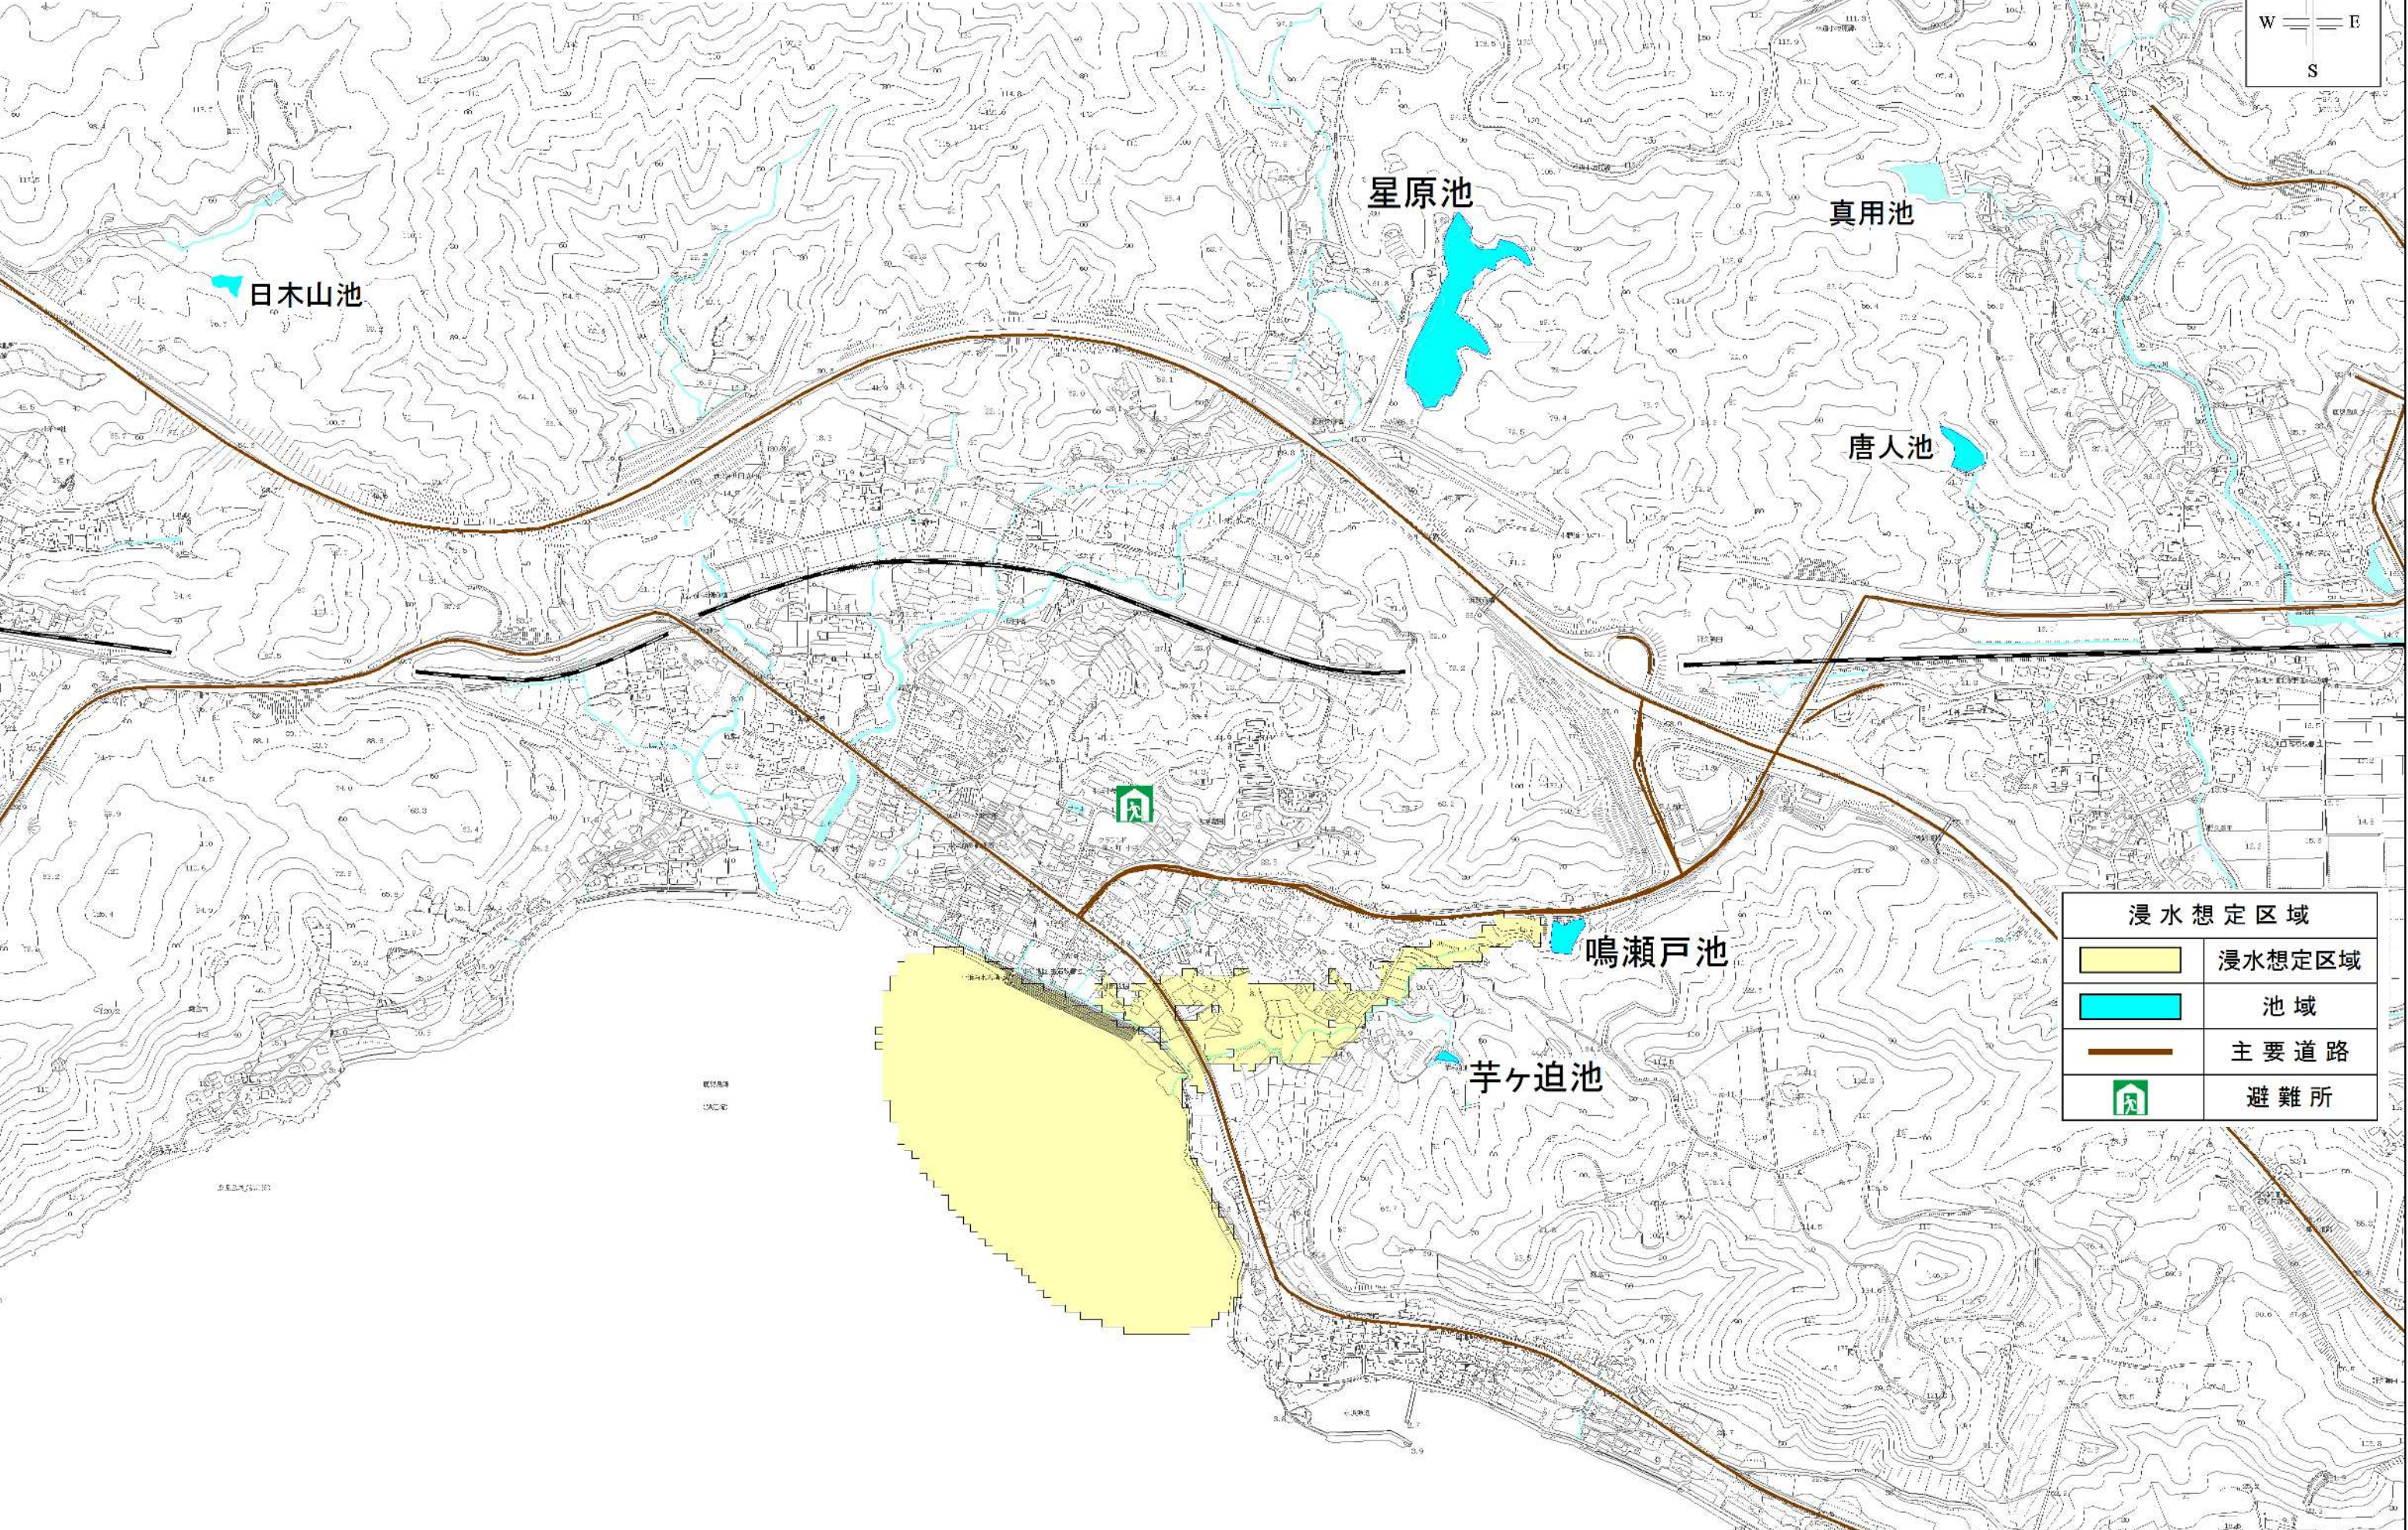

# 浸水想定区域図作成業務 浸水想定区域図 霧島市\_鳴瀬戸池

浸水想定区域	
	浸水想定区域
	池域
	主要道路
	避難所