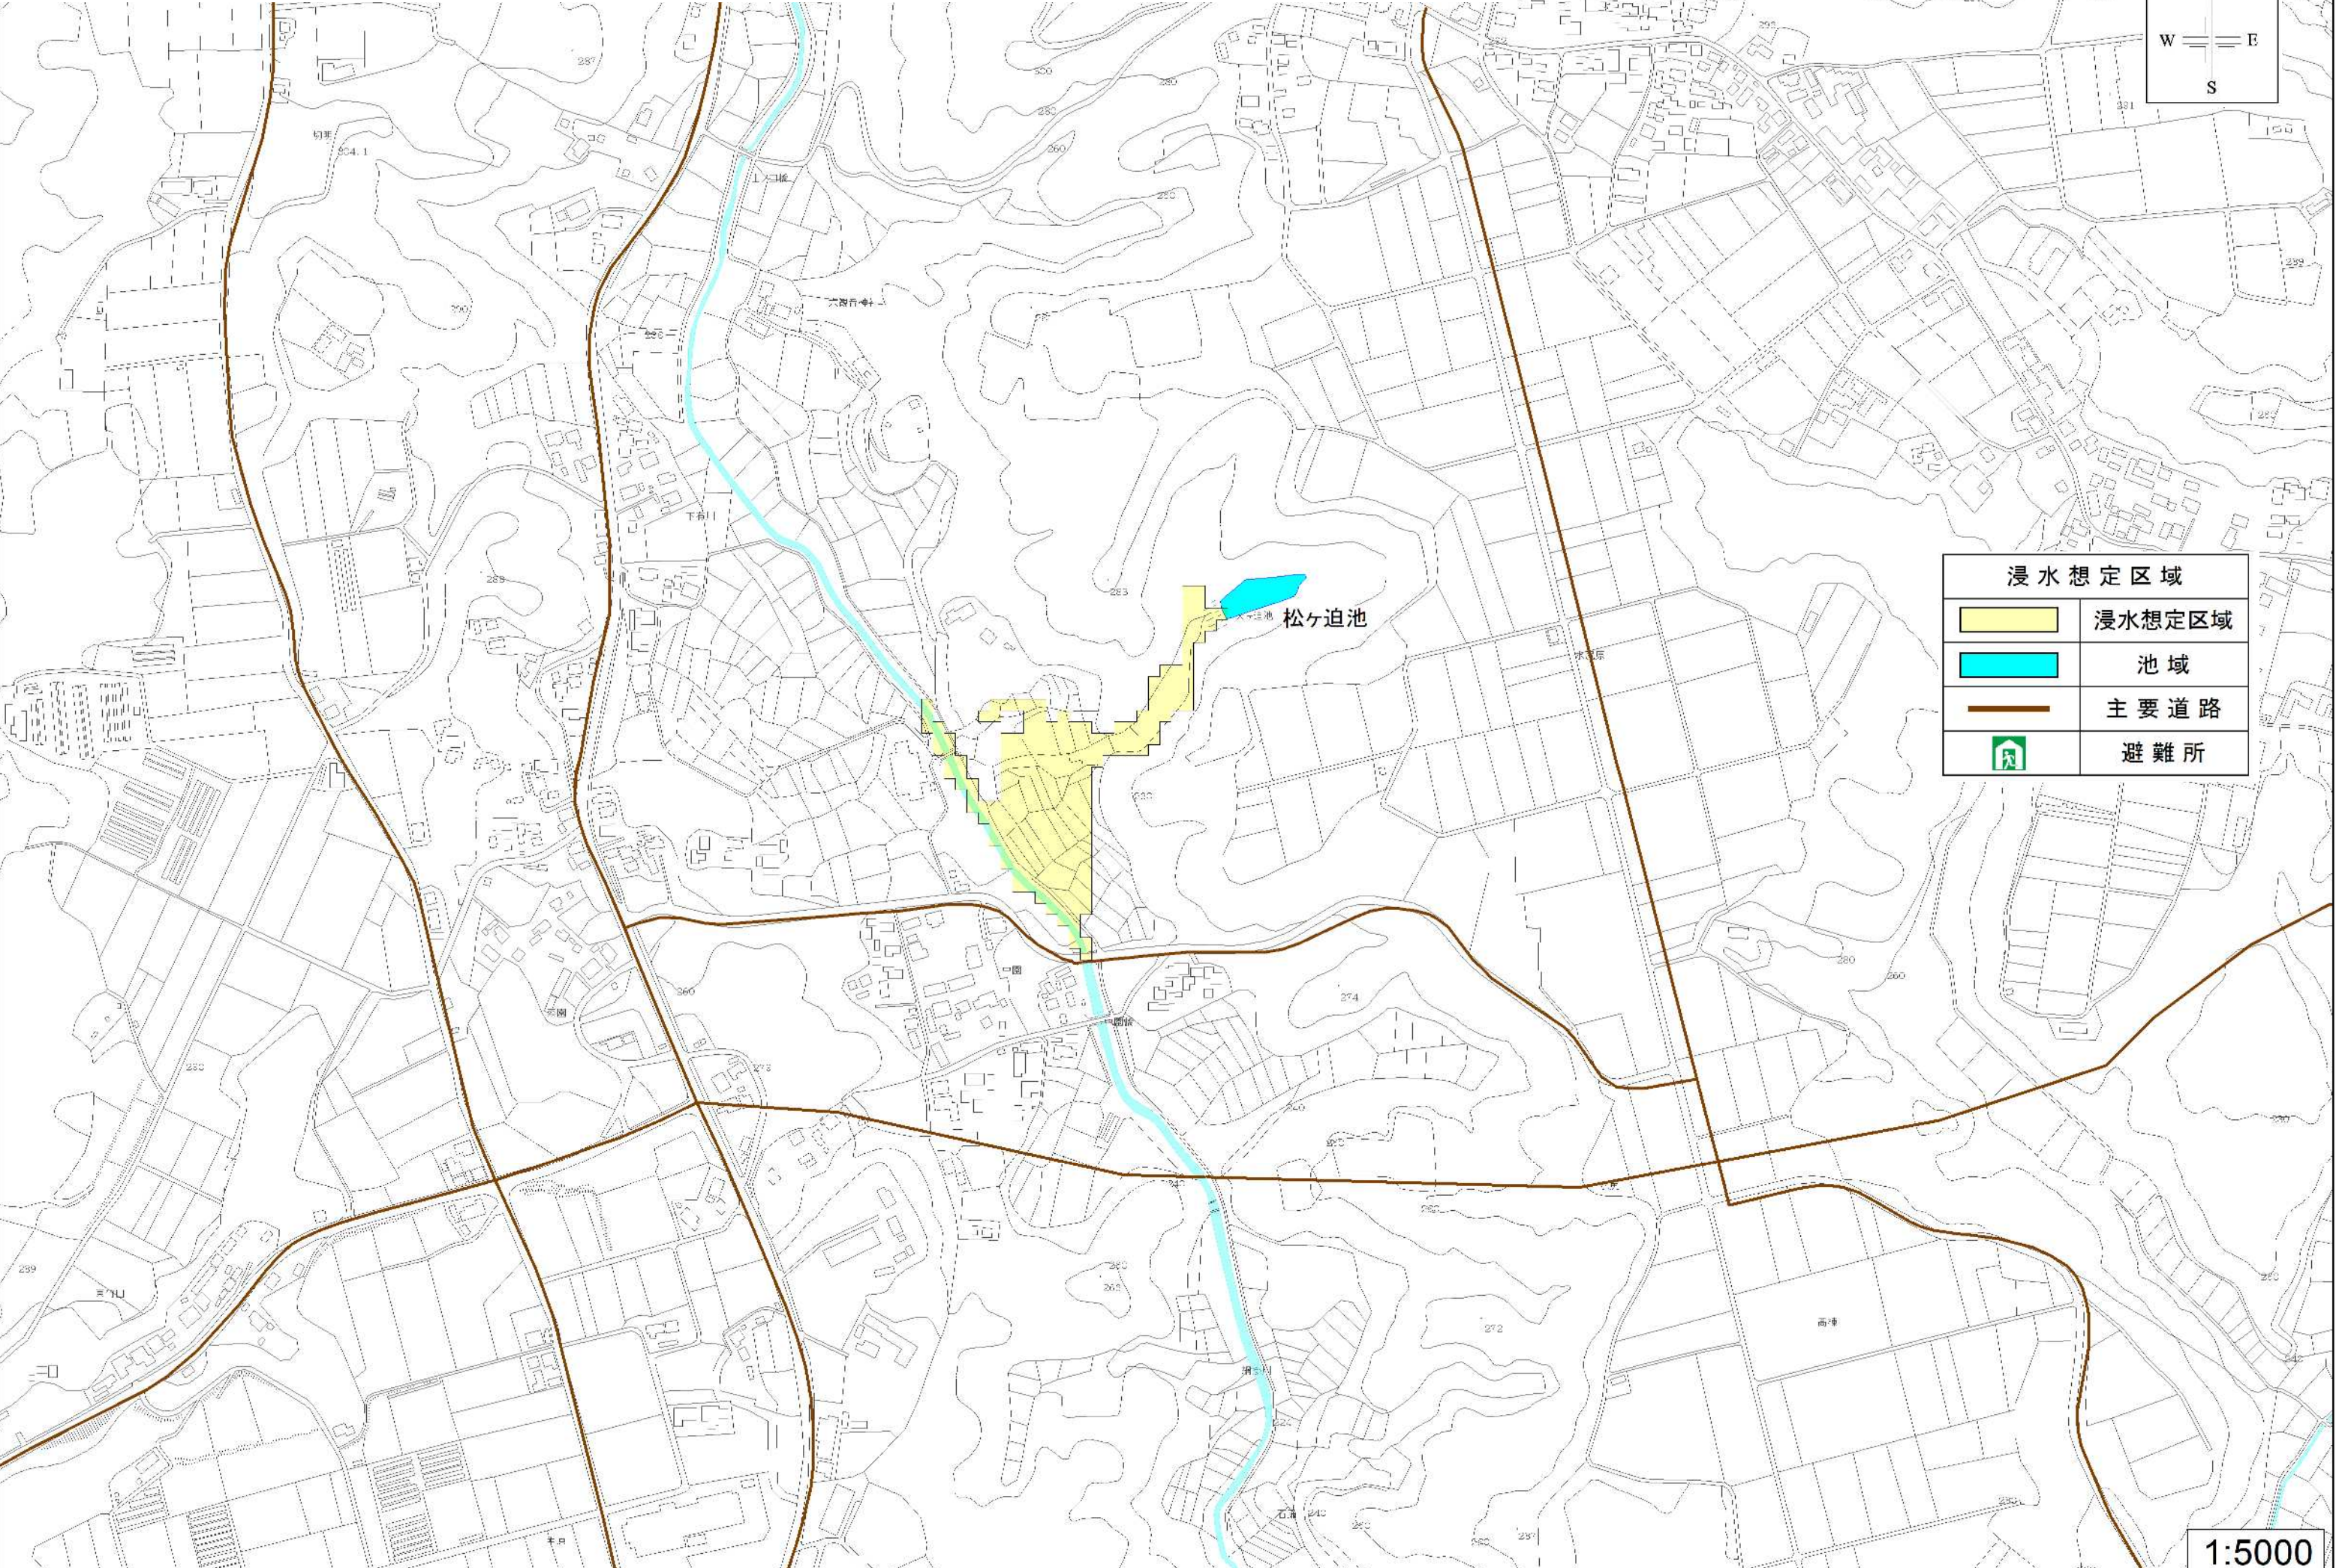

浸水想定区域図作成業務 浸水想定区域図 霧島市 松ヶ迫池

浸水想定区域	
	浸水想定区域
	池域
	主要道路
	避難所