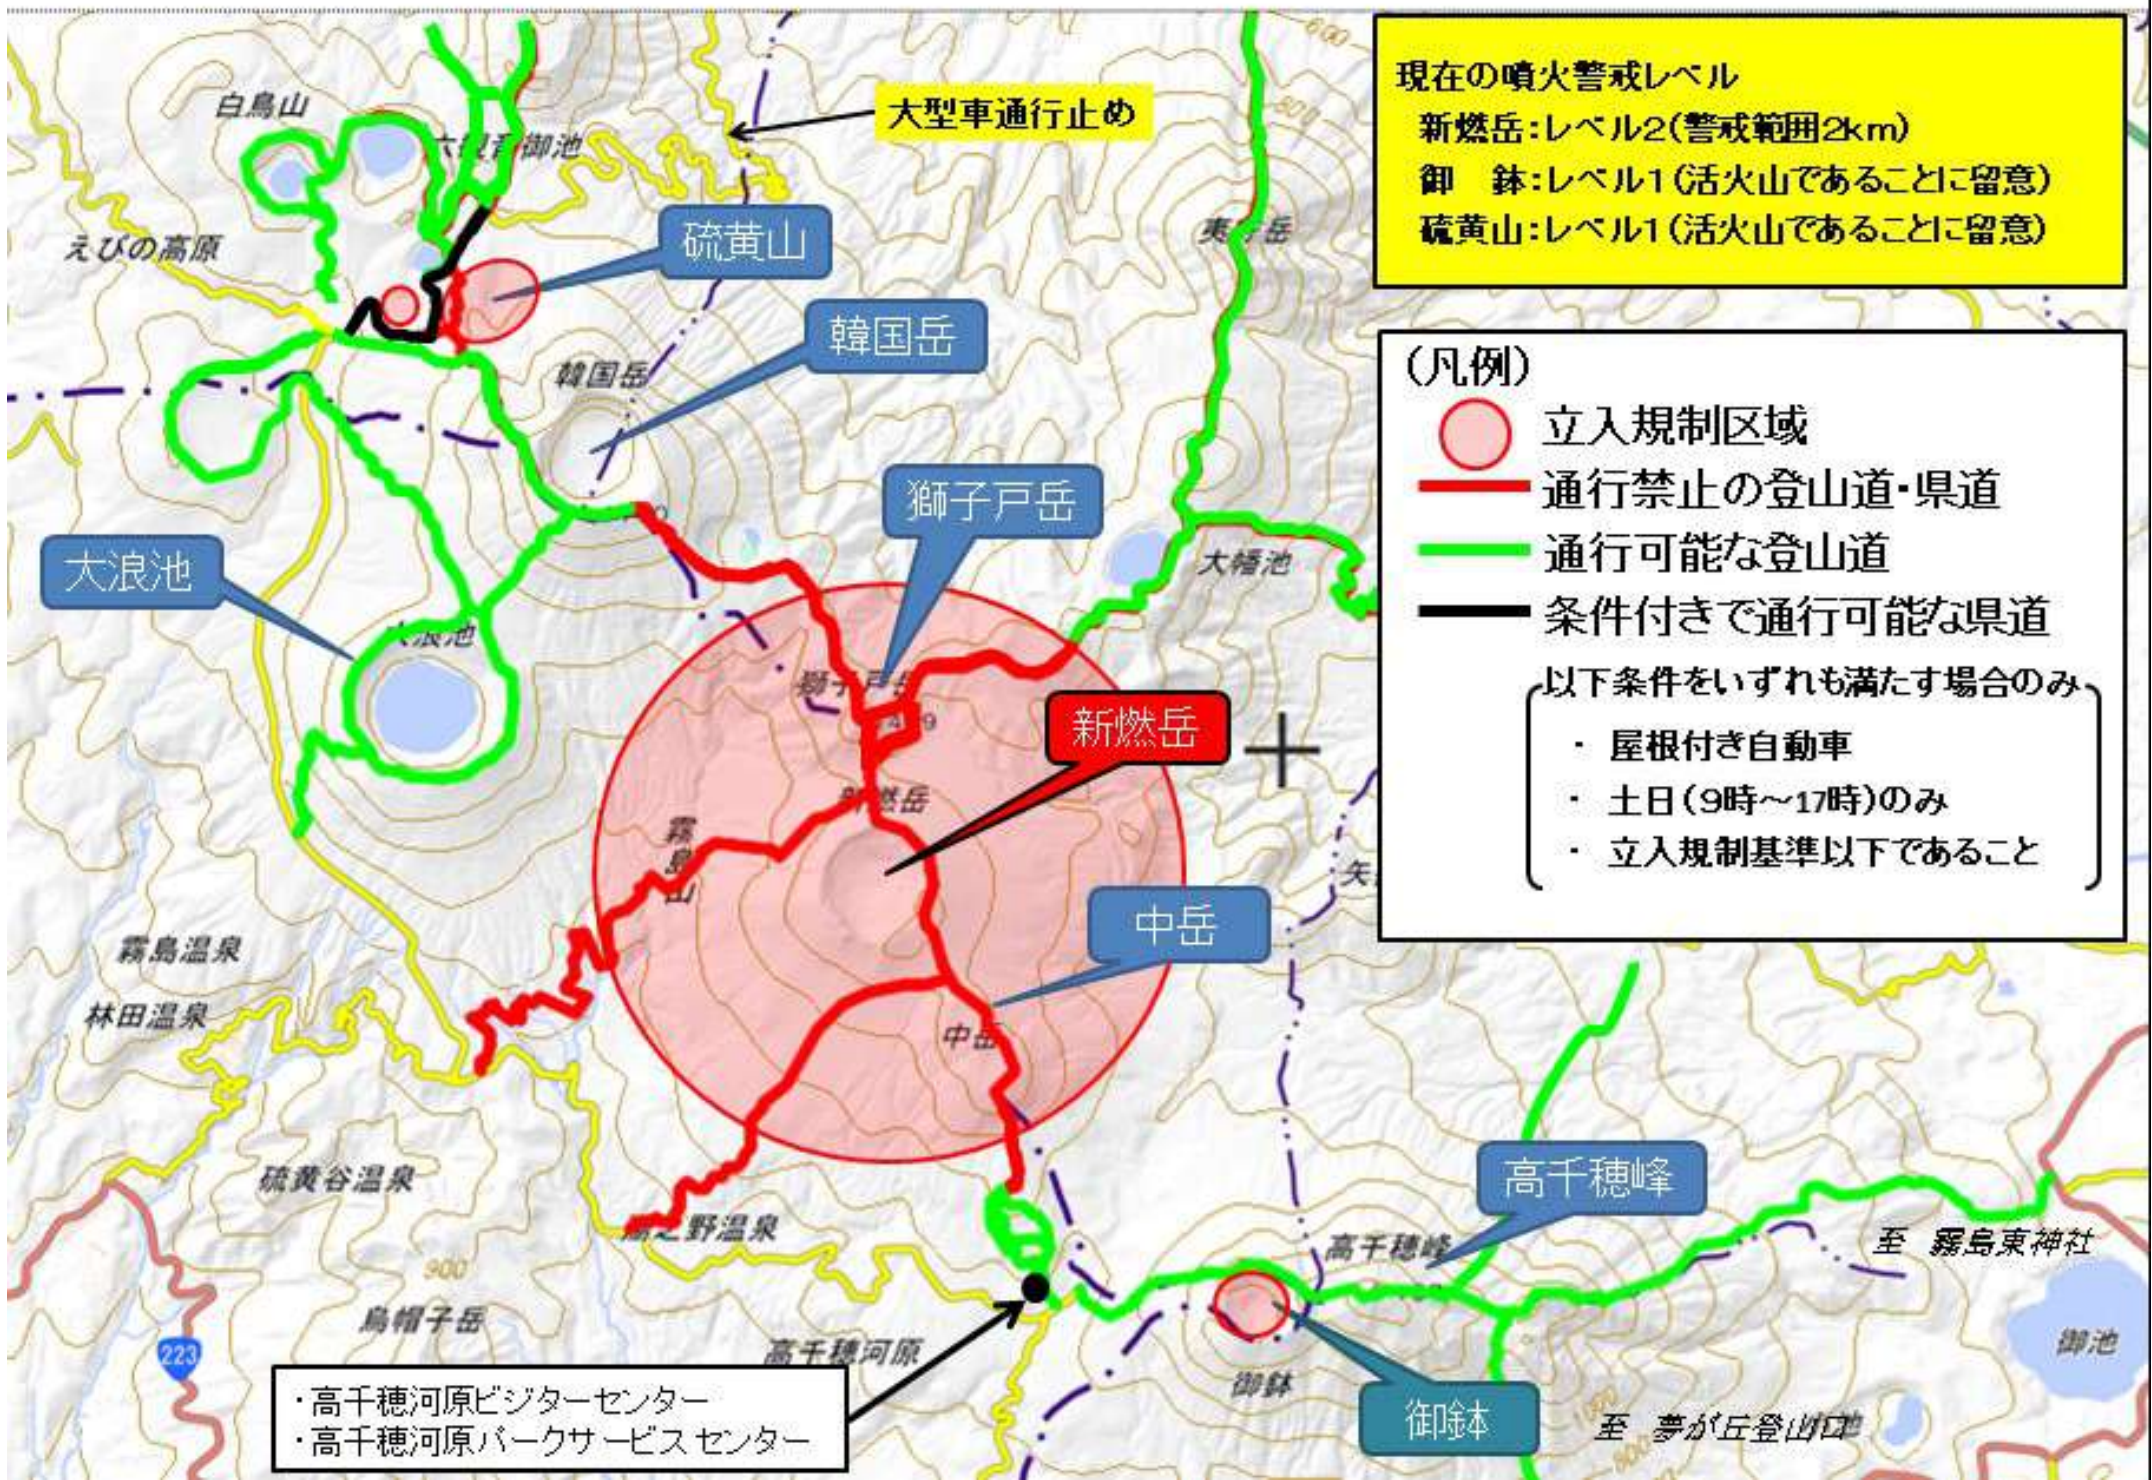

霧島山の状況

現在の噴火警戒レベル
 新燃岳:レベル2(警戒範囲2km)
 御 鉢:レベル1(活火山であることに留意)
 硫黄山:レベル1(活火山であることに留意)

(凡例)
 ○ 立入規制区域
 通行禁止の登山道・県道
 通行可能な登山道
 条件付きで通行可能な県道
 以下条件をいずれも満たす場合のみ
 ・ 屋根付き自動車
 ・ 土日(9時~17時)のみ
 ・ 立入規制基準以下であること

大型車通行止め

硫黄山

韓国岳

獅子戸岳

新燃岳

中岳

高千穂峰

御鉢

・高千穂河原ビジターセンター
 ・高千穂河原パークサービスセンター