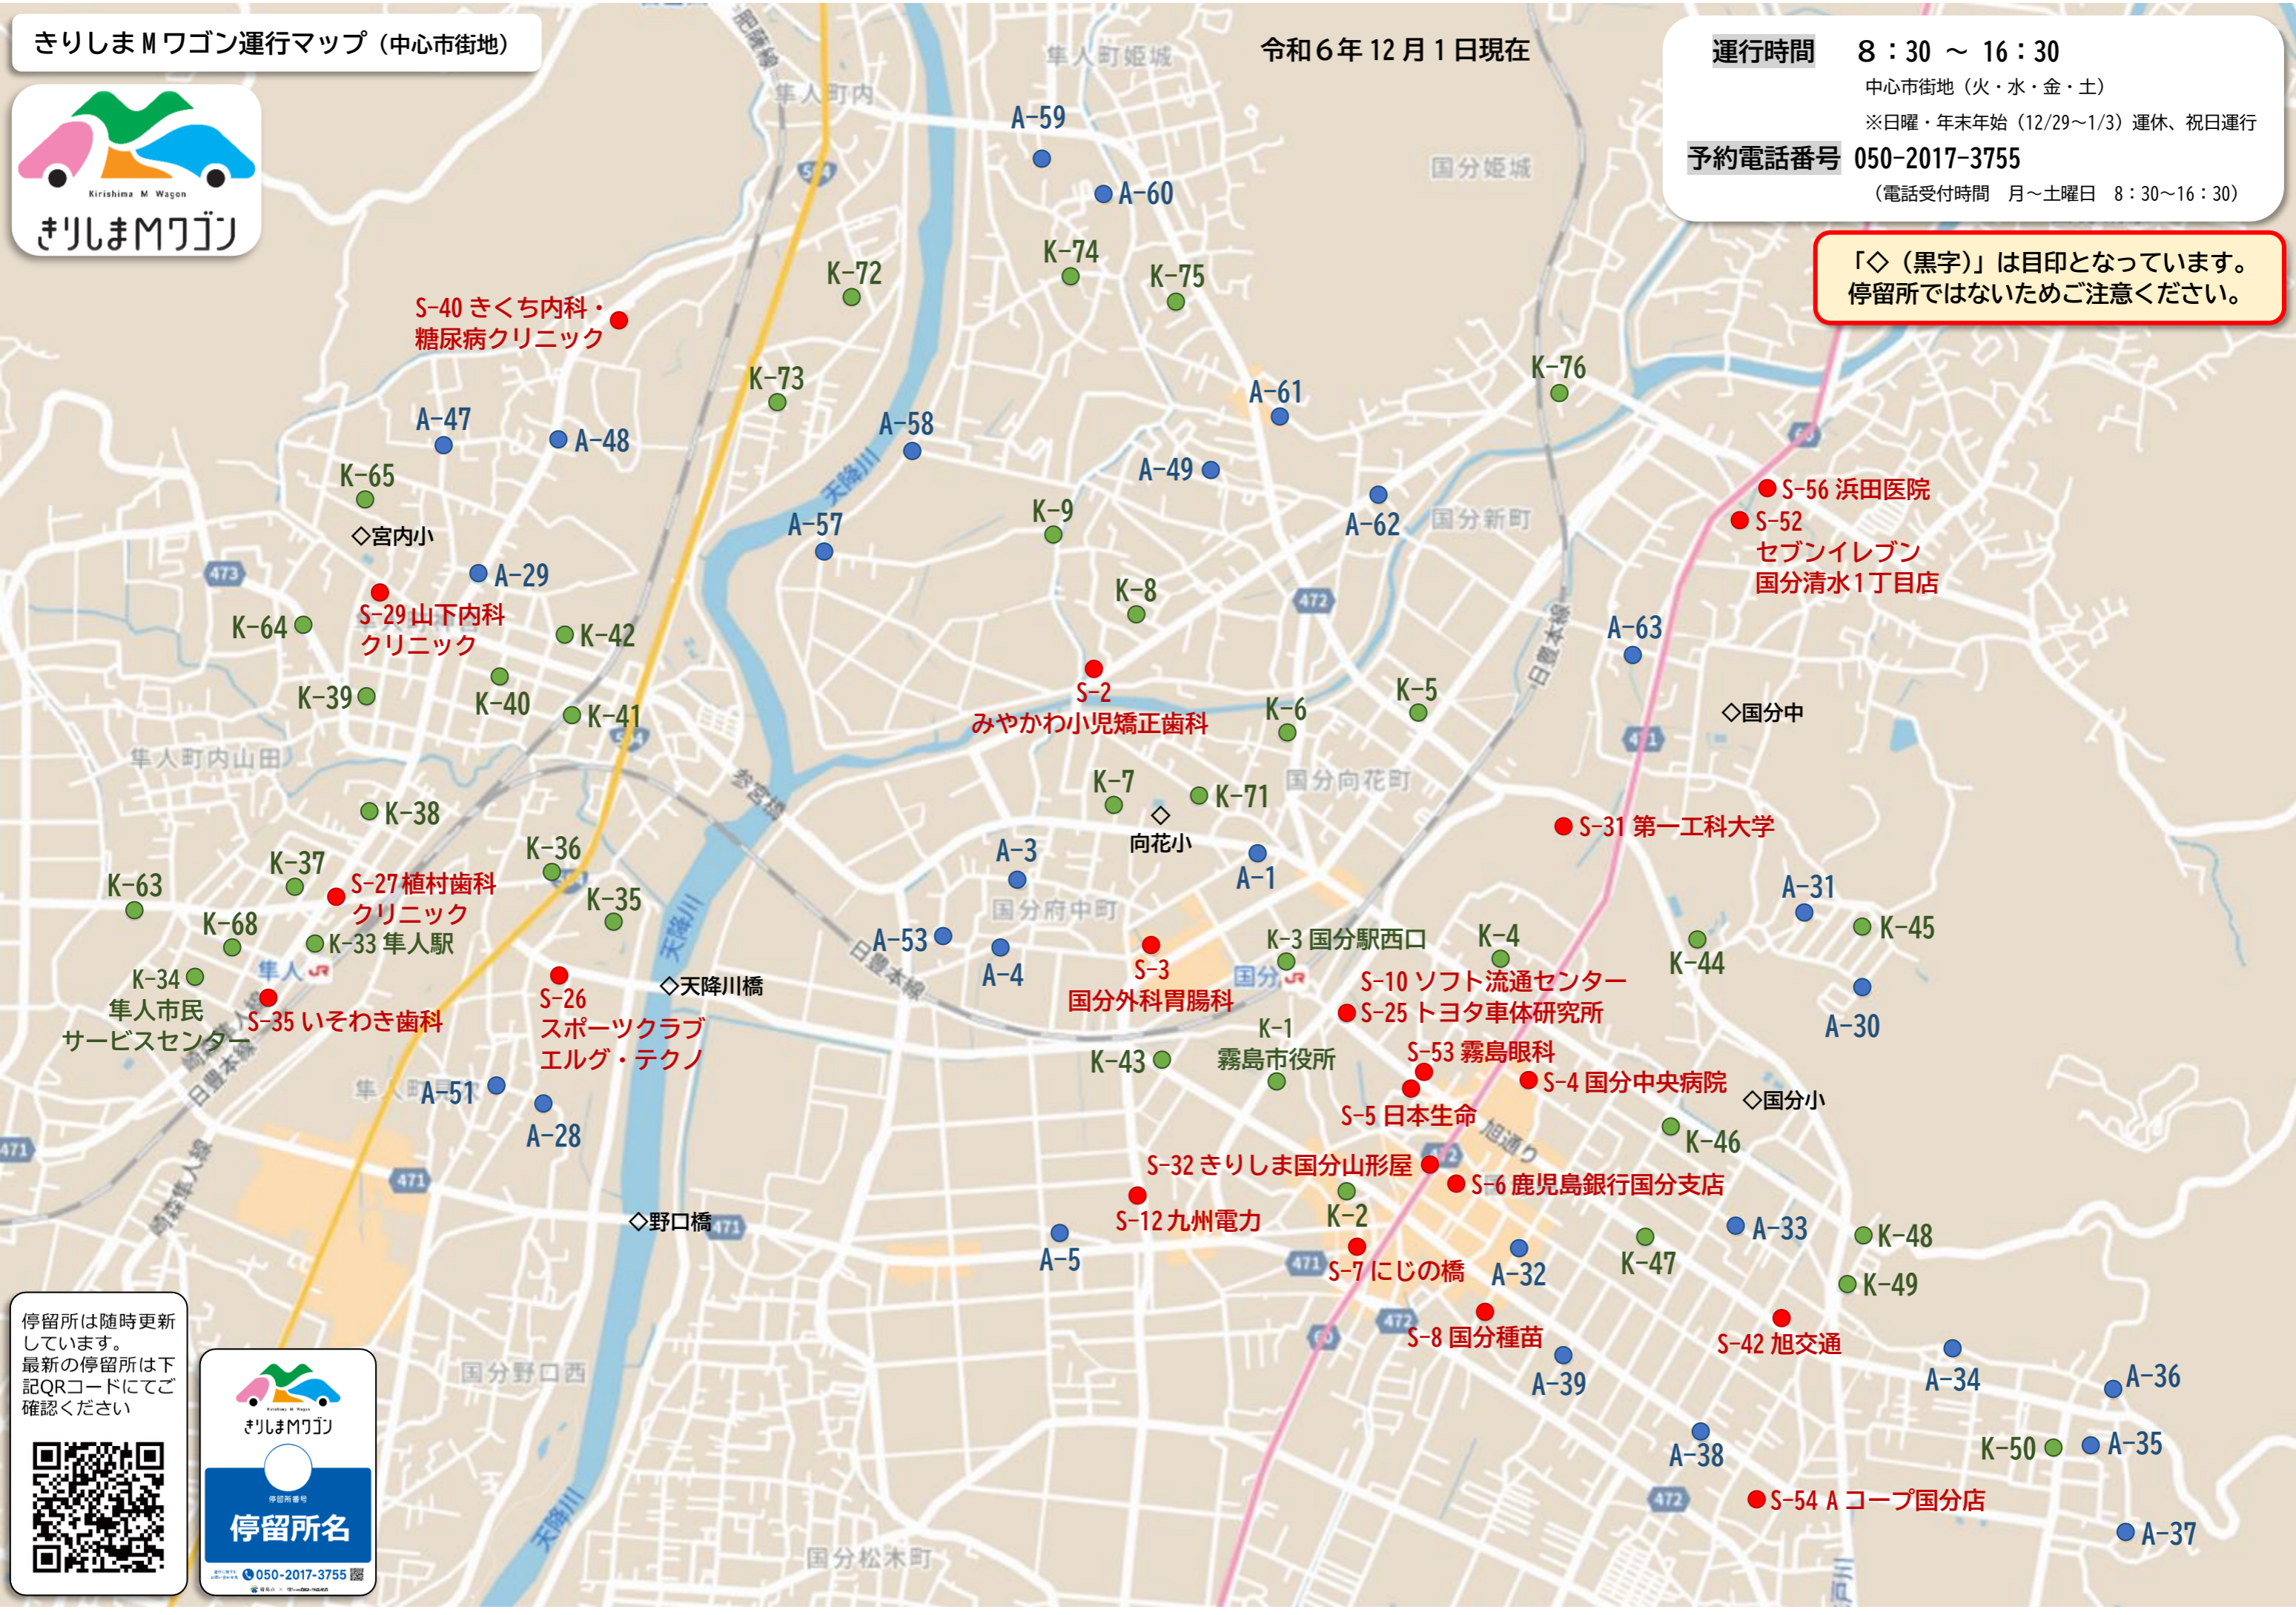

きりしま Mワゴン運行マップ (中心市街地)

令和6年12月1日現在

運行時間 8:30 ~ 16:30
 中心市街地 (火・水・金・土)
 ※日曜・年末年始 (12/29~1/3) 運休、祝日運行
予約電話番号 050-2017-3755
 (電話受付時間 月~土曜日 8:30~16:30)

「◇ (黒字)」は目印となっています。
 停留所ではないためご注意ください。

停留所は随時更新しています。
 最新の停留所は下記QRコードにてご確認ください

停留所名

050-2017-3755

運行時間 8:30 ~ 16:30

中心市街地 (火・水・金・土)

※日曜・年末年始 (12/29~1/3) 運休、祝日運行

予約電話番号 050-2017-3755

(電話受付時間 月~土曜日 8:30~16:30)

「◇ (黒字)」は目印となっています。
停留所ではないためご注意ください。