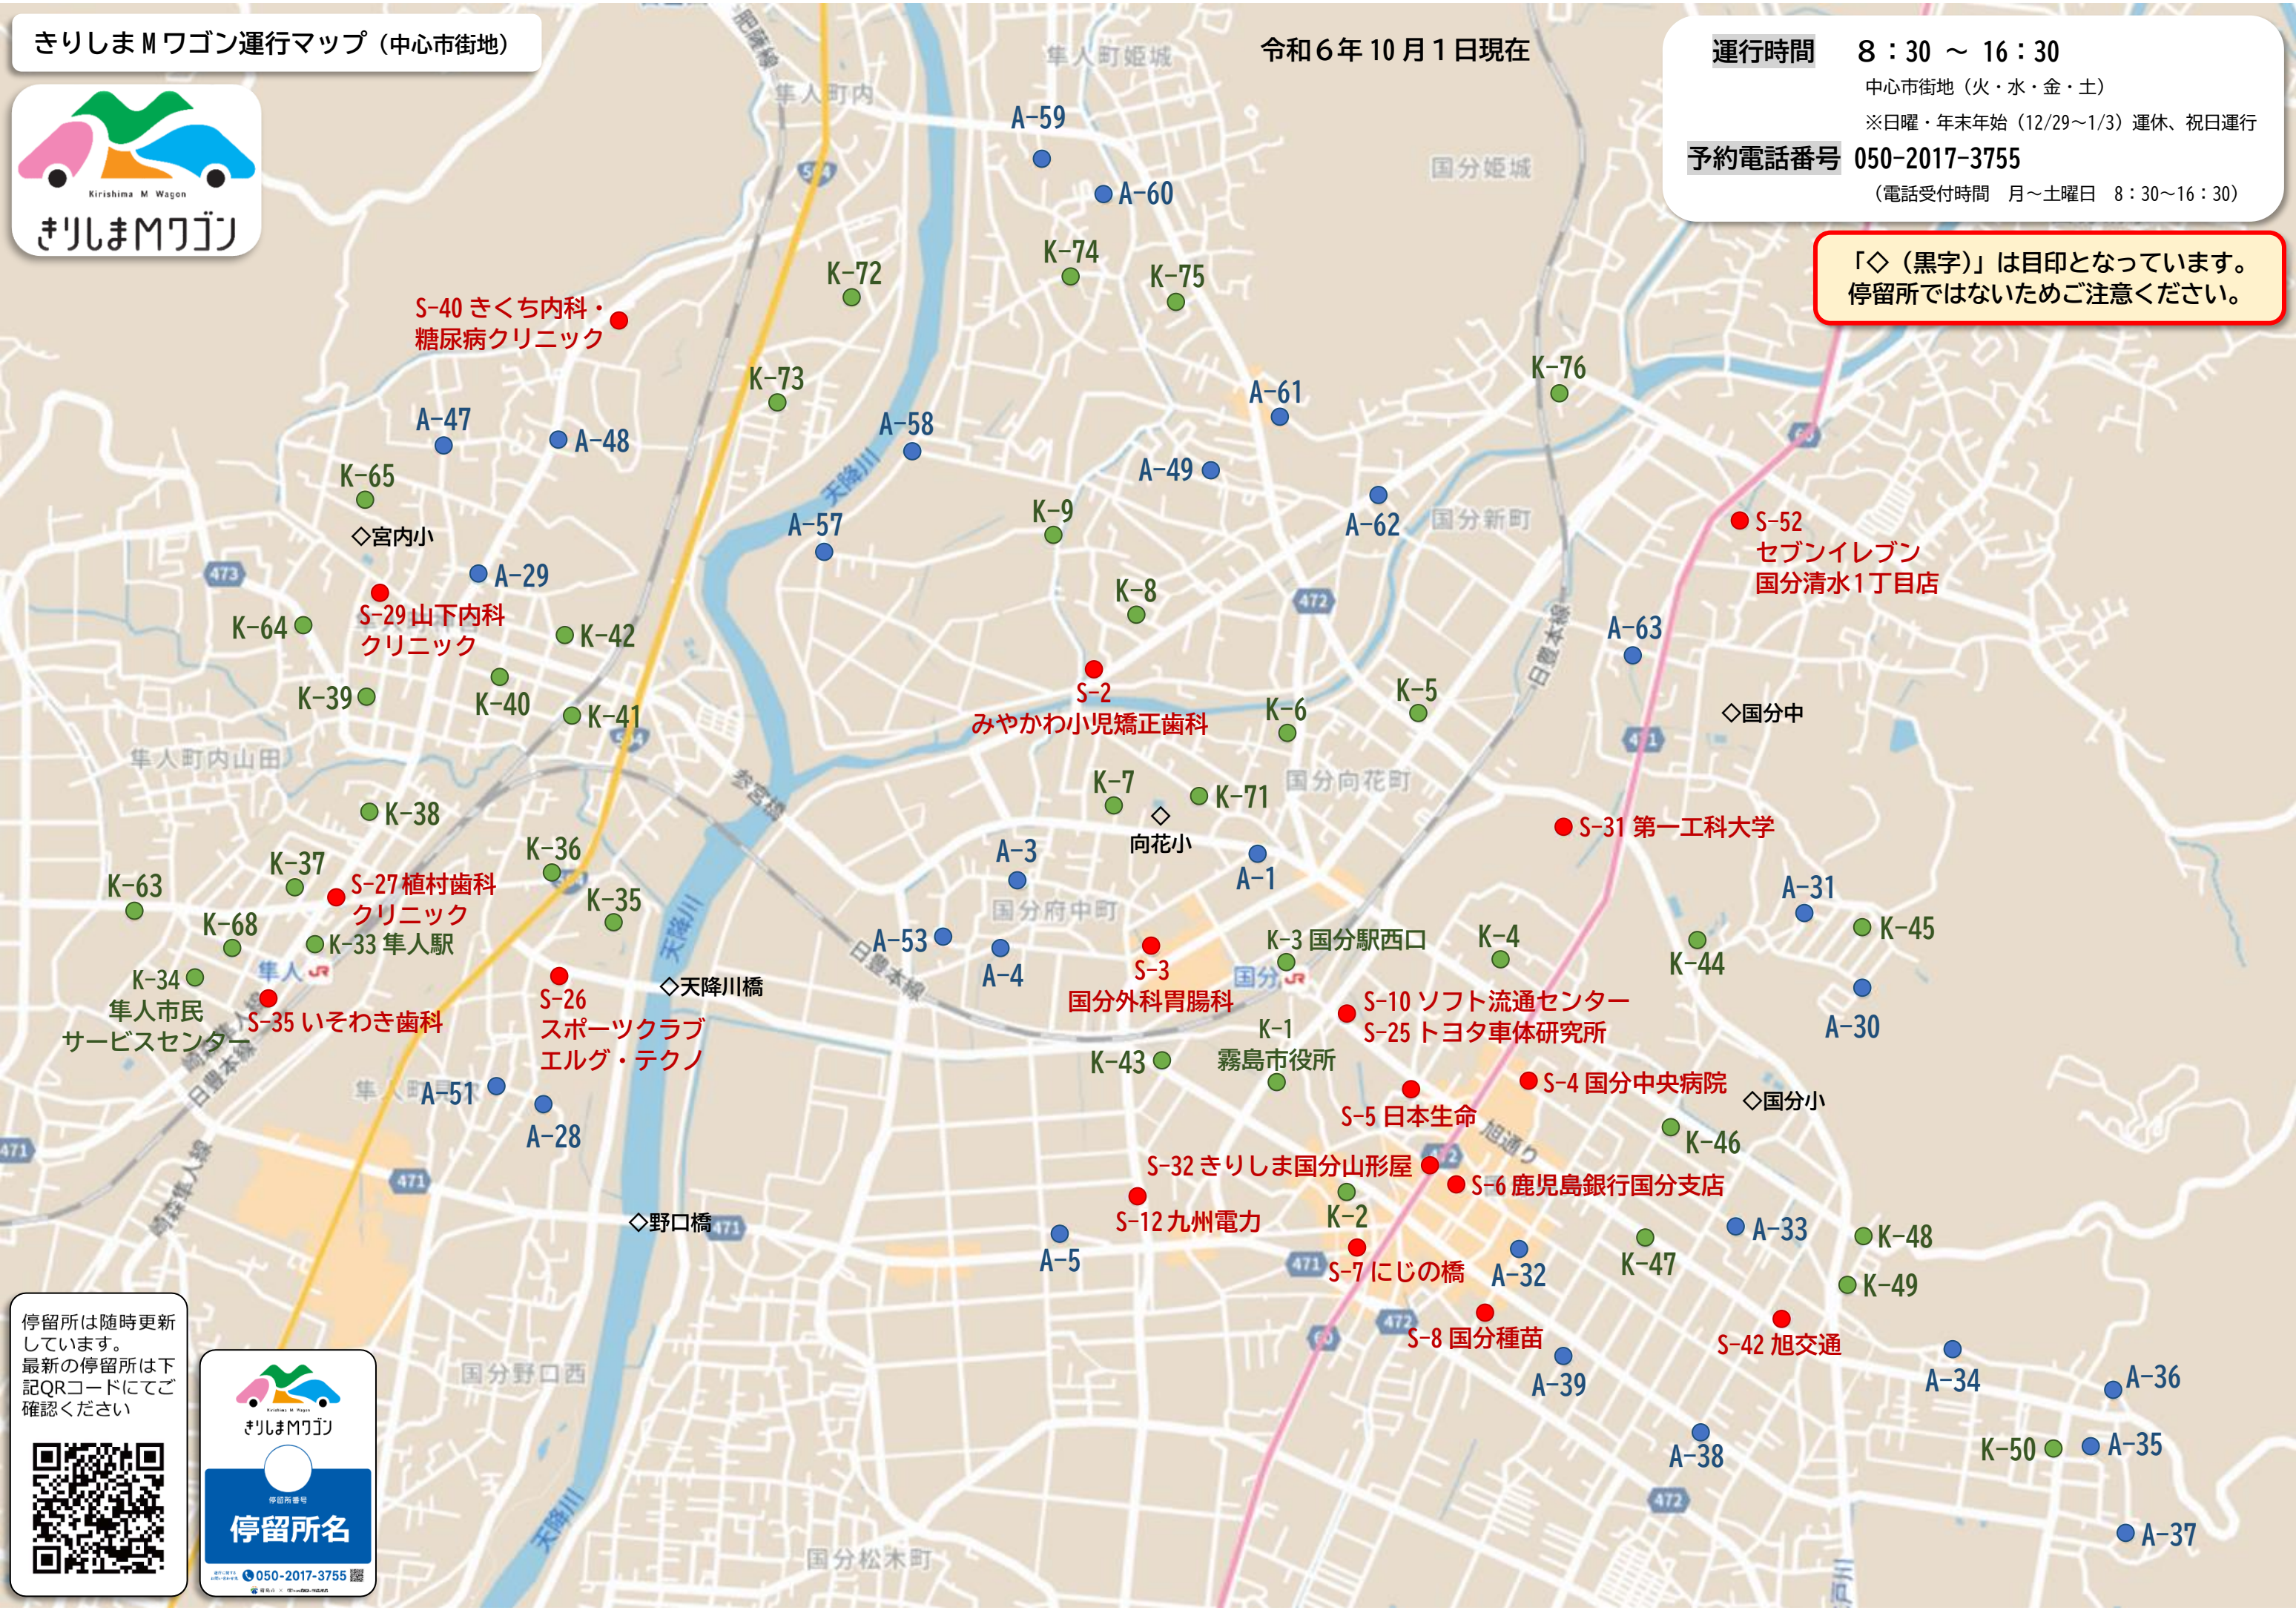

「◇ (黒字)」は目印となっています。
停留所ではないためご注意ください。

停留所は随時更新
しています。
最新の停留所は下
記QRコードにてご
確認ください

きりしまMワゴン
停留所名
050-2017-3755

運行時間 8:30 ~ 16:30

中心市街地 (火・水・金・土)

※日曜・年末年始 (12/29~1/3) 運休、祝日運行

予約電話番号 050-2017-3755

(電話受付時間 月~土曜日 8:30~16:30)