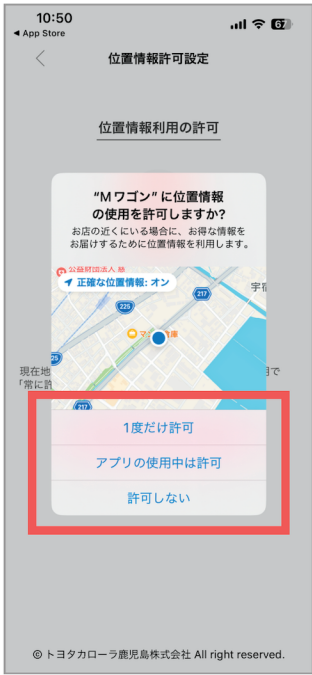

# ■ アプリアカウント引き継ぎ方法

① アプリをダウンロードし、アプリを開く

② 「次へ」をタップ

③ 「位置情報」を設定

④ 「アカウントを引き継ぐ」をタップ

⑤ 「会員IDとPINコード」を入力

⑥ 「利用規約に同意する」にチェック☑し、「アカウントを引き継ぐ」をタップ

⑦ 画面下「利用規約に同意してはじめる」をタップ