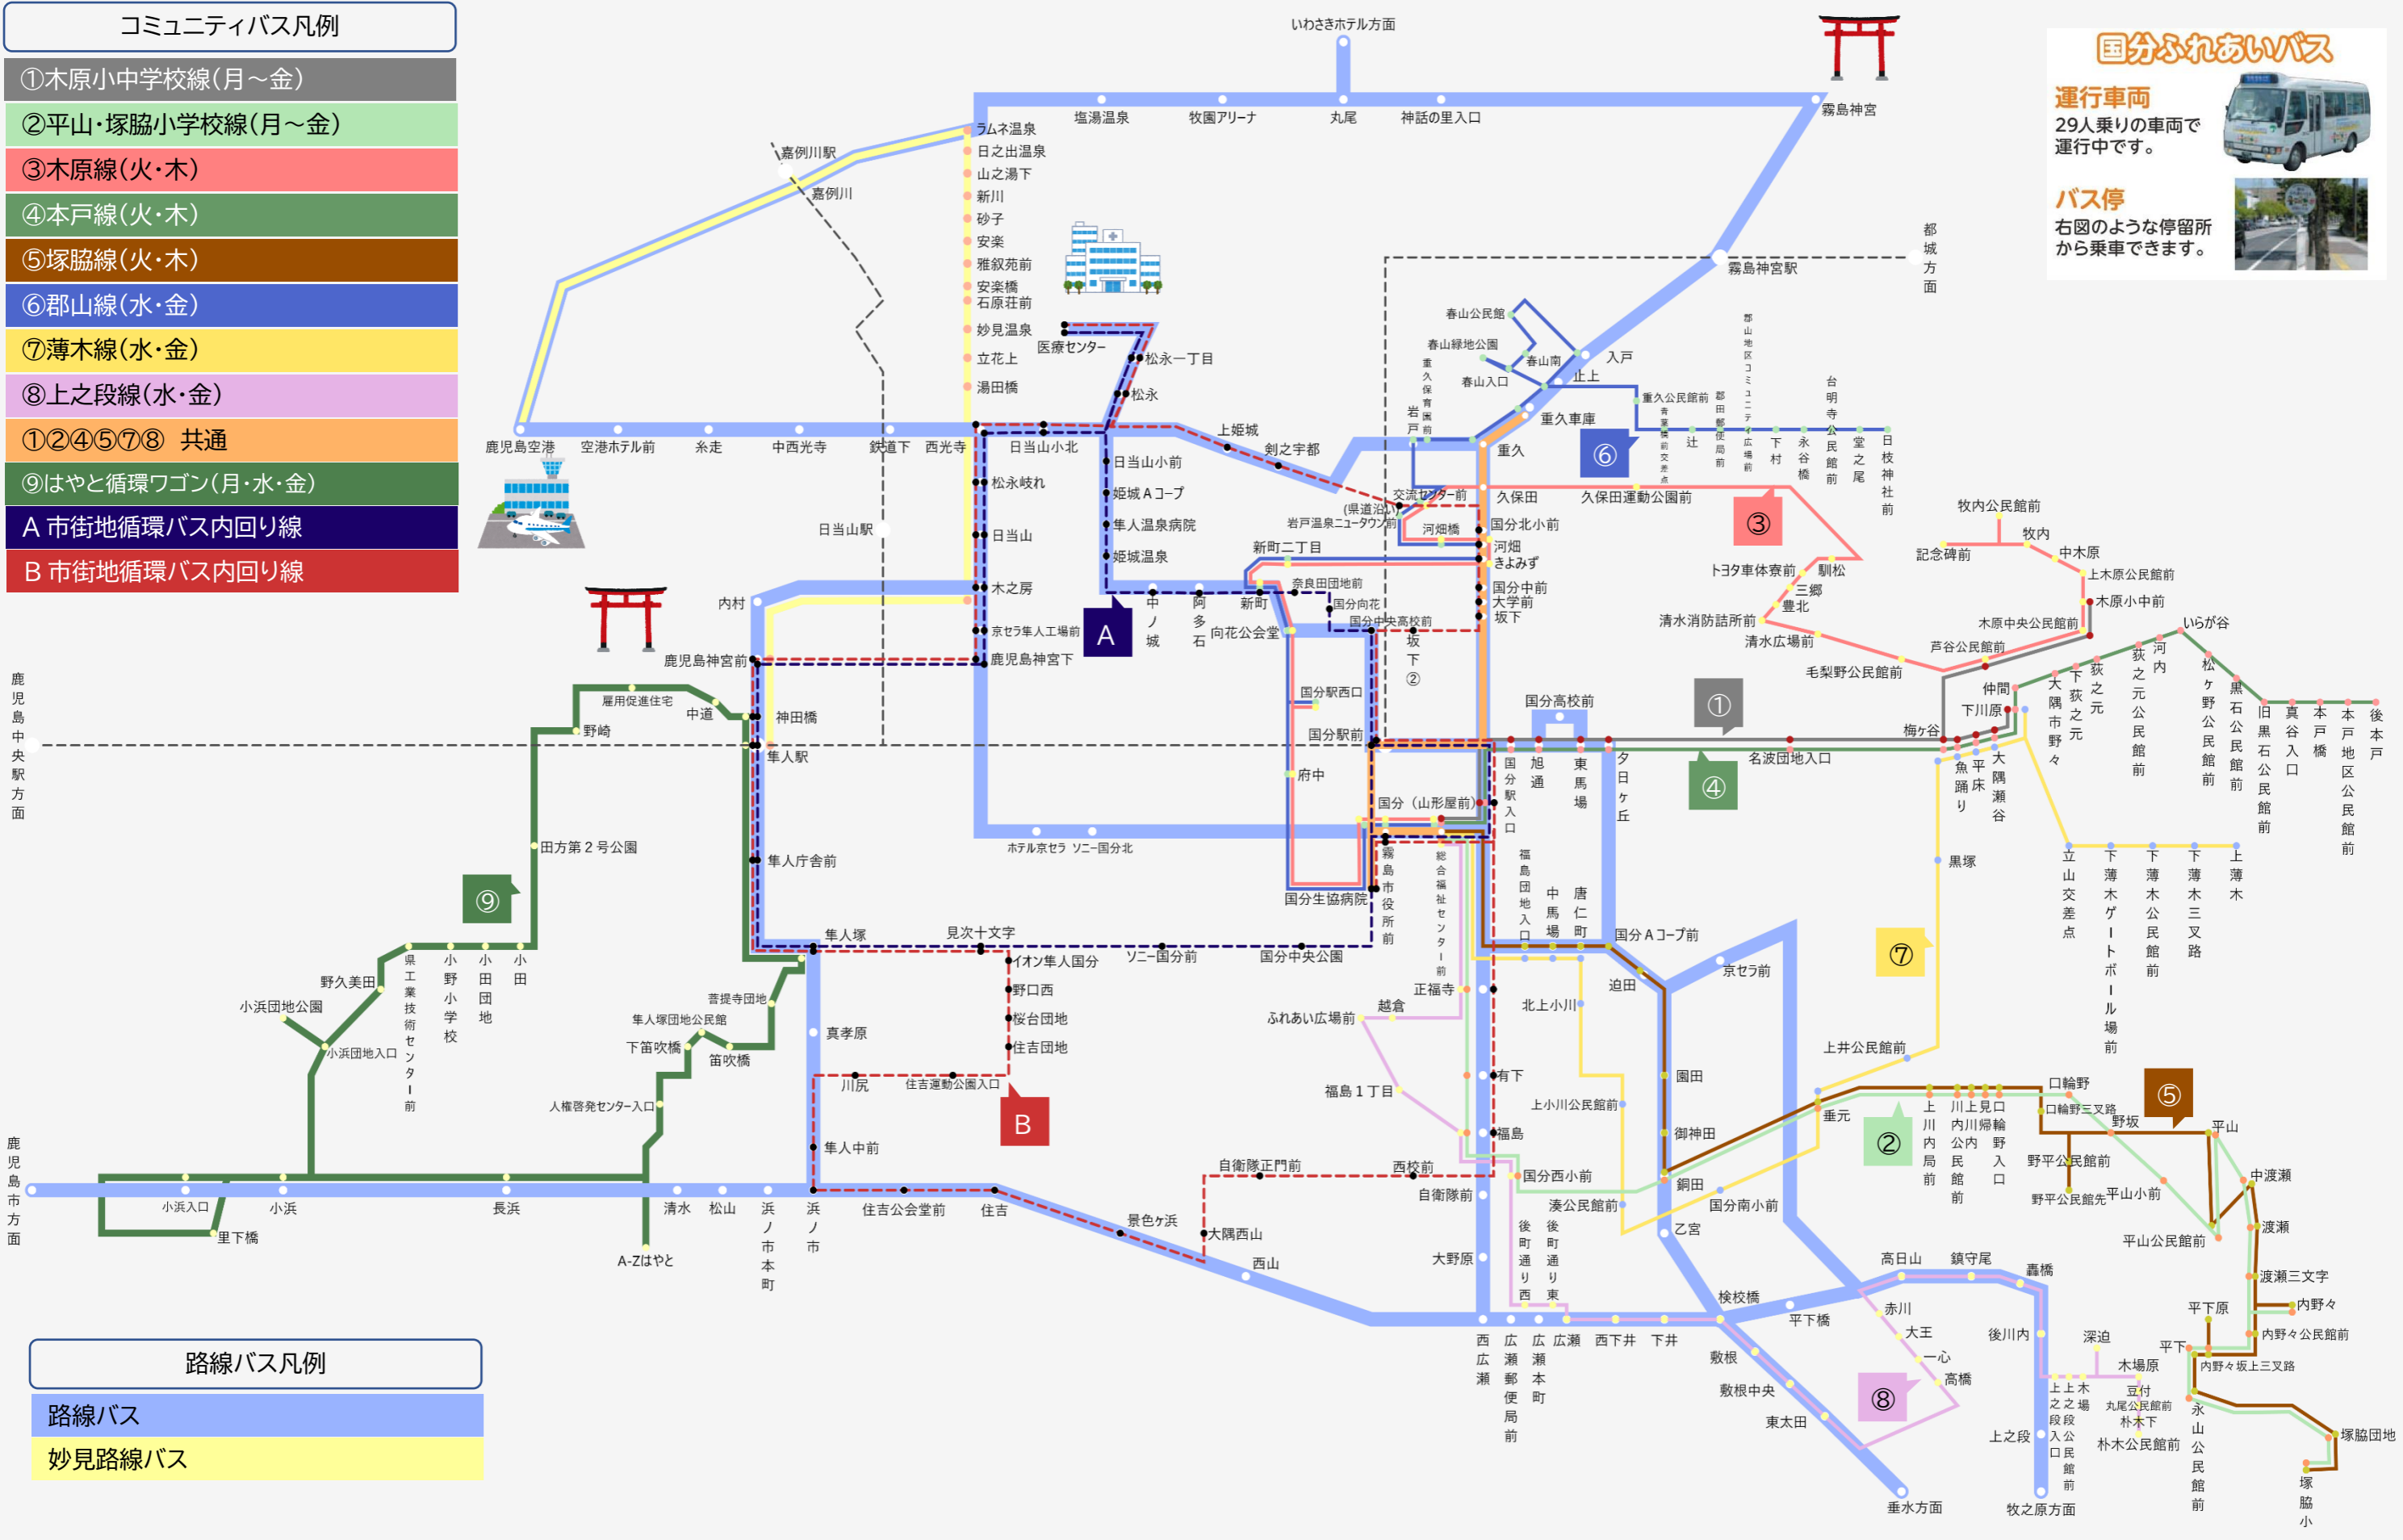

国分・隼人地区 公共交通おでかけMAP

令和5年4月3日改正

- ### コミュニティバス凡例
- ①木原小中学校線(月～金)
 - ②平山・塚脇小学校線(月～金)
 - ③木原線(火・木)
 - ④本戸線(火・木)
 - ⑤塚脇線(火・木)
 - ⑥郡山線(水・金)
 - ⑦薄木線(水・金)
 - ⑧上之段線(水・金)
 - ①②④⑤⑦⑧ 共通
 - ⑨はやと循環ワゴン(月・水・金)
 - A 市街地循環バス内回り線
 - B 市街地循環バス内回り線

国分ふれあいバス

運行車両
29人乗りの車両で
運行中です。

バス停
右図のような停留所から乗車できます。

- ### 路線バス凡例
- 路線バス
 - 妙見路線バス