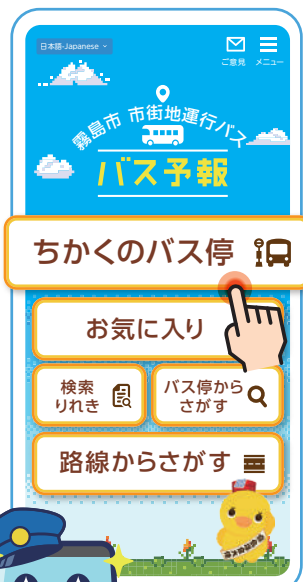

# バスロケーションシステム バス予報

アプリ  
ご利用は  
無料

バスの  
現在地が  
わかる

1

ちかくのバス停で

いつバスが来るかを確認できます！

2

バス停からさがすで

利用したいバス停をすぐに検索できる！

3

路線からさがすで

路線からバスを探すことができます！

4

お気に入りに登録で

ご利用のバス停や路線をすぐに確認！

5

検索りれきで

利用したバスの履歴が確認できる！

1

超簡単 / 「ちかくのバス停」から最短3タップでバスの現在地がわかります！

1

ご利用の  
バス停をタップ

2

「バスいまどこ？」を  
タップ

3

バスの現在地が  
わかる！！

4

地図上で現在地が  
わかる！！

ほかにも便利な機能がたくさんあります！