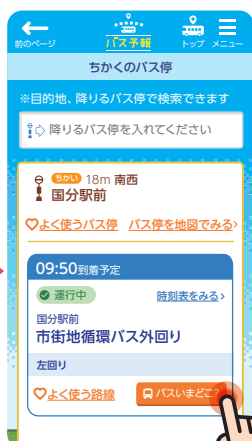

# バスロケーションシステム バス予報

アプリ  
ご利用は  
無料

バスの  
現在地が  
わかる

1

ちかくのバス停で

いつバスが来るかを確認できます！

2

バス停からさがすで

利用したいバス停をすぐに検索できる！

3

路線からさがすで

路線からバスを探すことができます！

4

お気に入りに登録で

ご利用のバス停や路線をすぐに確認！

5

検索りれきで

利用したバスの履歴が確認できる！

1

超簡単 / 「ちかくのバス停」から最短3タップでバスの現在地がわかります！

1

ご利用の  
バス停をタップ

2

「バスいまどこ？」を  
タップ

3

バスの現在地が  
わかる！！

4

地図上で現在地が  
わかる！！

ほかにも便利な機能がたくさんあります！