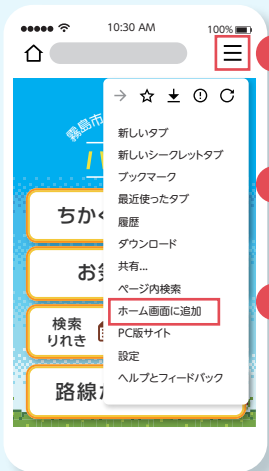

## 4 よく使うバス停を いち早く確認

お気に入り ★

- バス停登録      路線登録
- 1 お気に入りに登録で  
すぐに使いたいバス停を確認できます。

## 5 利用したバス停が カンタンにわかる

検索りれき 📄

- 1 検索したバス停を  
すぐ確認できます
- 2 バス停の区間も  
履歴ですぐに確認！

スマホのホーム画面に「バス予報」を追加する方法 (iPhone/Android)

まずは、QRコードをスキャンして「バス予報」を開いてください。

### iPhone の場合

Safari で「バス予報」トップページを開く

- 1 画面下部にある 📄 ボタンをタップ。
- 2 メニューが表示されるので  
+ 「ホーム画面に追加」をタップ。
- 3 タイトル入力画面が表示されるので、  
「追加」をタップ

📄 ホーム画面に追加されているか  
ご確認ください。

### Andoroid の場合

Chrome で「バス予報」トップページを開く

- 1 画面右上部にある ☰ ボタンをタップ。
- 2 メニューが表示されるので  
「ホーム画面に追加」をタップ。
- 3 タイトル入力画面が表示されるので、  
「追加」をタップ

📄 ホーム画面に追加されているか  
ご確認ください。

「霧島市 市街地運行バス」

バス予報 WEB アプリはこちらから

※メンテナンス等により一時的に利用できないことがあります。