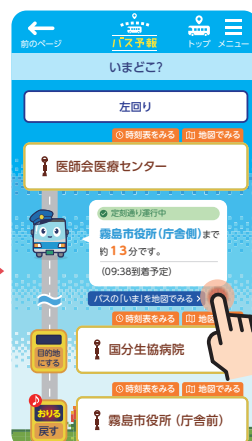

# バスロケーションシステム バス予報

アプリ  
ご利用は  
無料

バスの  
現在地が  
わかる

1

ちかくのバス停で

いつバスが来るかを確認できます！

2

バス停からさがすで

利用したいバス停をすぐに検索できる！

3

路線からさがすで

路線からバスを探すことができます！

4

お気に入りに登録で

ご利用のバス停や路線をすぐに確認！

5

検索りれきで

利用したバスの履歴が確認できる！

1

超簡単 / 「ちかくのバス停」から最短3タップでバスの現在地がわかります！

1

ご利用の  
バス停をタップ

2

「バスいまどこ？」を  
タップ

3

バスの現在地が  
わかる！！

4

地図上で現在地が  
わかる！！

ほかにも便利な機能がたくさんあります！