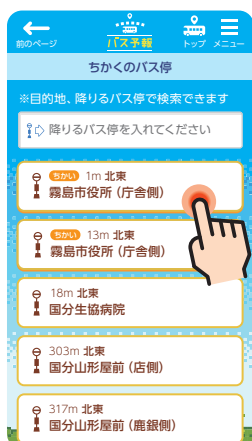

# バスロケーションシステム バス予報

アプリ  
ご利用は  
無料

バスの  
現在地が  
わかる

1

ちかくのバス停で

いつバスが来るかを確認できます！

2

バス停からさがすで

利用したいバス停をすぐに検索できる！

3

路線からさがすで

路線からバスを探すことができます！

4

お気に入りに登録で

ご利用のバス停や路線をすぐに確認！

5

検索りれきで

利用したバスの履歴が確認できる！

1

超簡単 / 「ちかくのバス停」から最短3タップでバスの現在地がわかります！

1

ご利用の  
バス停をタップ

2

「バスいまどこ？」を  
タップ

3

バスの現在地が  
わかる！！

4

地図上で現在地が  
わかる！！

ほかにも便利な機能がたくさんあります！