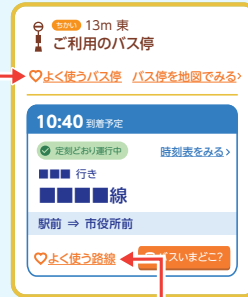

## 2 バス停を すぐに検索

バス停からさがす 🔍

- 1 乗るバス停または降りるバス停で検索
- 2 ふりがな、1文字でも検索が可能です！

## 3 路線からすぐに バス停を確認！

路線からさがす 📄

- 1 ご利用するバス路線をタップ
- 2 表示された経路から目的の経路を選択

## 4 よく使うバス停を いち早く確認

お気に入り ★

- バス停登録      路線登録
- 1 お気に入りに登録で  
すぐに使いたいバス停を確認できます。

## 5 利用したバス停が カンタンにわかる

検索りれき 📄

- 1 検索したバス停を  
すぐ確認できます
- 2 バス停の区間も  
履歴ですぐに確認！

スマホのホーム画面に「バス予報」を追加する方法 (iPhone/Android)

まずは、QRコードをスキャンして「バス予報」を開いてください。