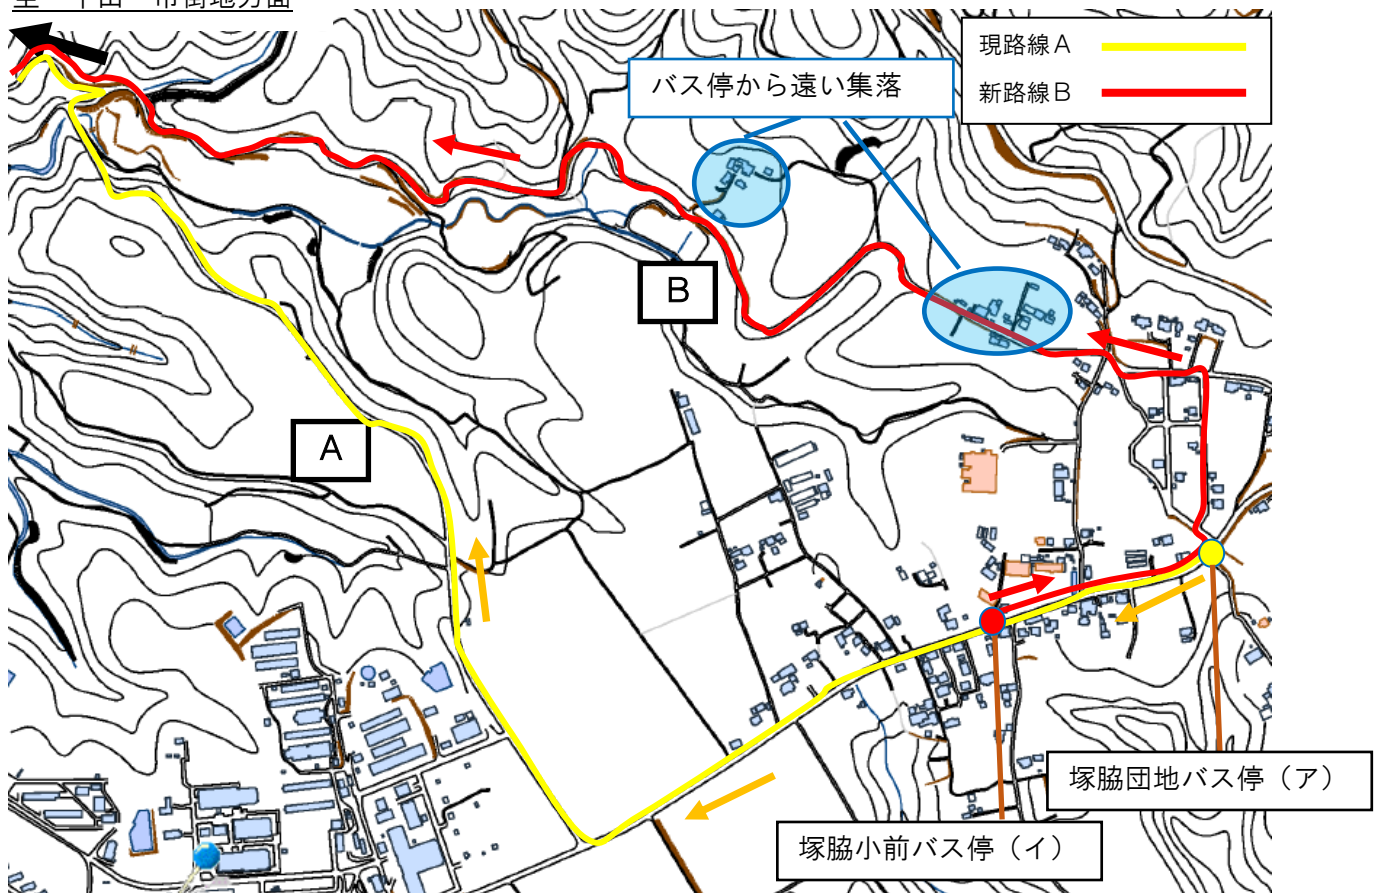

議案第 1 号 国分ふれあいバス路線の一部変更について

1 変更路線

平山・塚脇小学校線 月～金曜運行

塚脇線 火曜・木曜運行

2 変更開始時期

平成 31 年 4 月 1 日

3 変更の概要

①始点、終点を下図の「塚脇団地バス停(ア)」から「塚脇小前バス停(イ)」に変更する。

②下図の A の路線から B の路線に変更を行う。

③路線変更に伴い、時刻表を変更する。※裏面の時刻表(案)参照

4 変更の理由

塚脇集落に居住している方は最寄りのバス停である「塚脇団地バス停」を利用している状況であるが、当バス停から離れたところに居住している方が高齢化により、バス停まで歩いて行くのが困難になってきたとの申し出があったため、路線の一部変更を行うもの。

至 平山・市街地方面