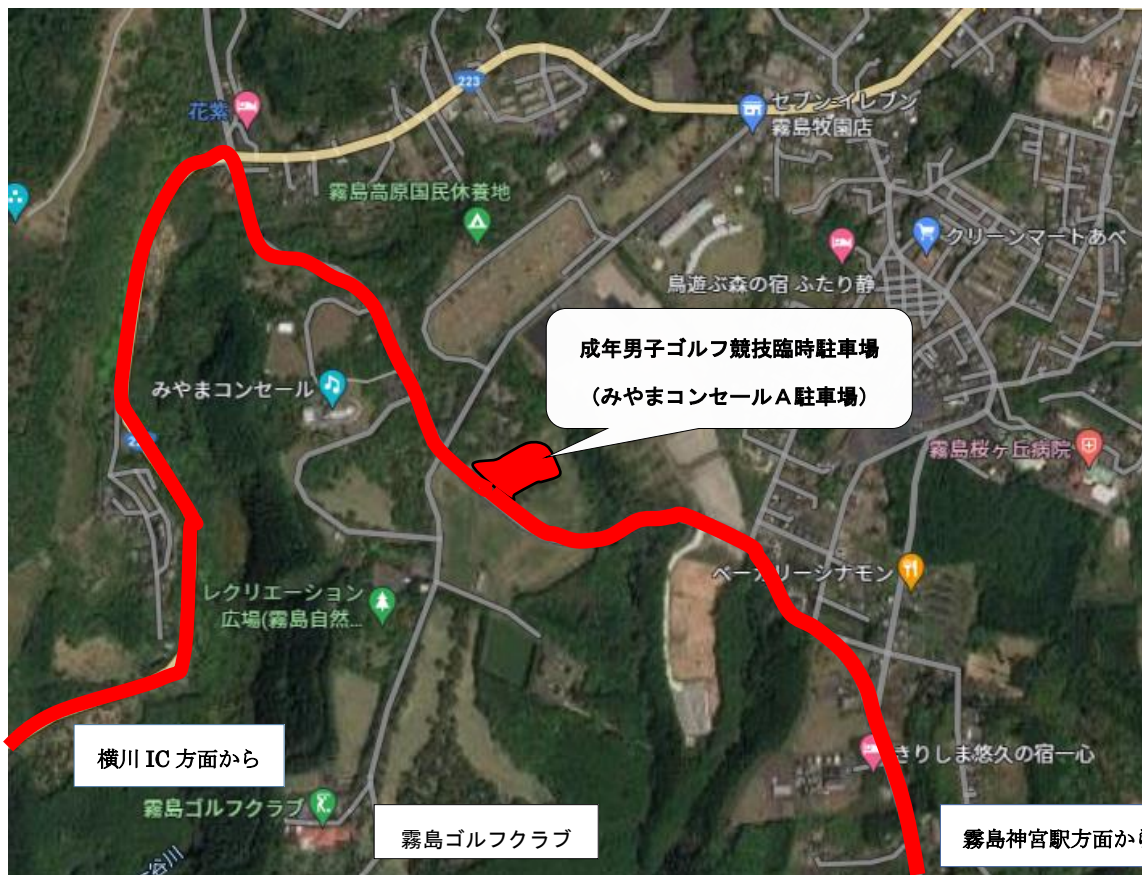

ゴルフ競技会場（成年男子）臨時駐車場

（注意）ゴルフ会場駐車場には、競技関係者以外の駐車は
できません。ご理解をお願いいたします。

霧島ゴルフクラブ臨時駐車場道順
（みやまコンセールA駐車場）

※臨時駐車場とゴルフ競技会場（成年男子）は無料シャトルタクシーで送迎
いたします。（競技1日目、競技2日目）