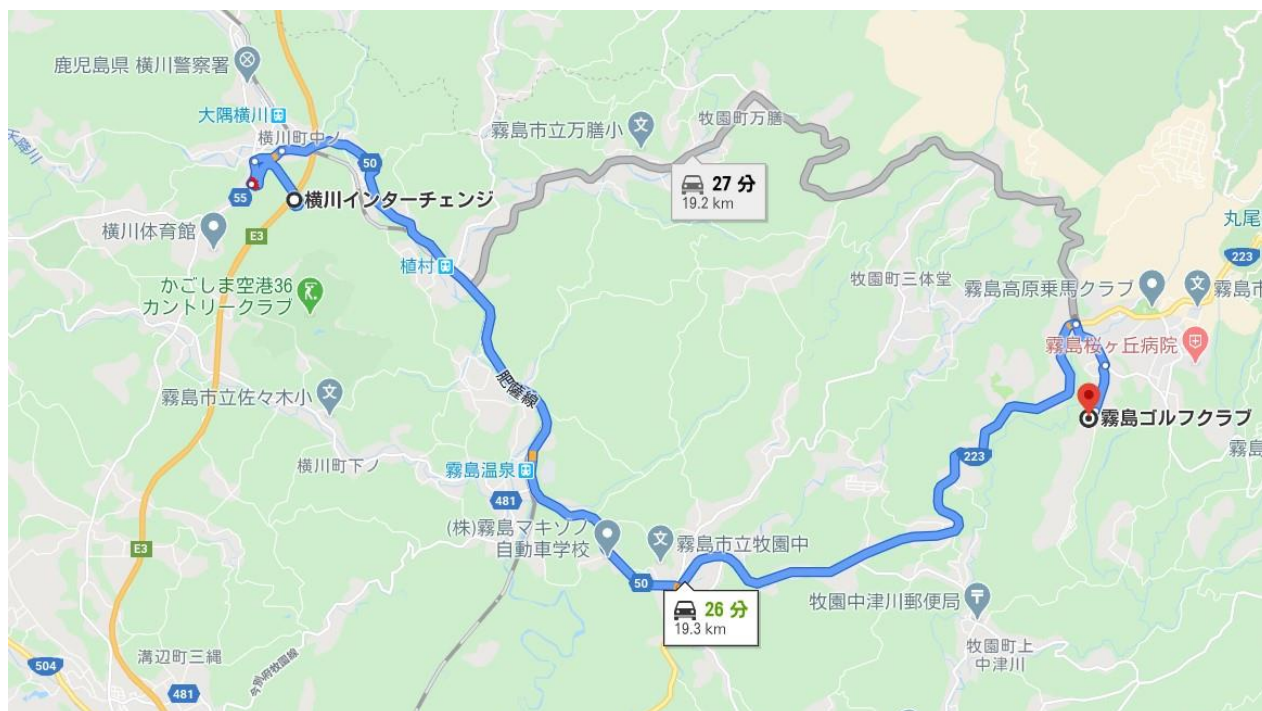

TEL 0995-78-2324

J R	霧島神宮駅 ⇒ 会場	約10km 約15分
飛行機	鹿児島空港⇒会場	約20km 約30分
高速道路	九州自動車道 横川IC	約20km 約30分

霧島ゴルフクラブへの道順

福岡・熊本方面より

【九州自動車道：横川IC】IC下車後、県道50号線～国道223号線
都城市より（市役所より約40km：50分）

県道31号線～国道223号線

ゴルフ競技会場一覧

【少年男子】 溝辺カントリークラブ 〒899-6401 鹿児島県霧島市溝辺町有川963番地 11 TEL 0995-59-3711		
J R	加治木駅 ⇒ 会場	約 15 km 約 20 分
飛行機	鹿児島空港⇒会場	約 8km 約 10 分
高速道路	九州自動車道 溝辺鹿児島空港 IC	約 8km 約 10 分

溝辺カントリークラブへの道順

「溝辺カントリークラブ」
までのアクセス

鹿児島空港より車で約10分(8km)

- 鹿児島空港ICより … 車で約10分(8km)
- 横川ICより …………… 車で約10分(8km)
- 加治木JCTより …… 車で約15分(13km)

ゴルフ場周辺練習場一覧

◆霧島市内

名 称	住 所	電 話	ヤード	打席数	P練習場	B練習場
かごしま空港 36 カントリークラブ	霧島市横川町下ノ高松 1023	0995-72- 1081	300	28	○	○
国分ゴルフ練習場	霧島市国分重久 62-1	0995-45- 4151	300	40		
ゴルフパークウチダ	霧島市国分川原 1329-1	0995-46- 4463	200	32		