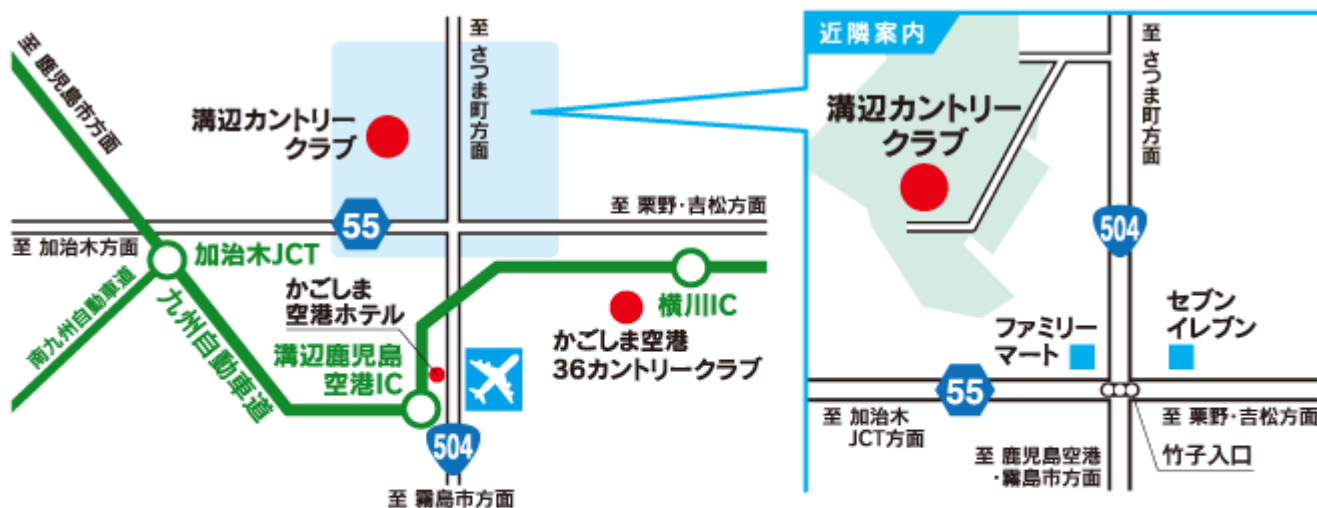

TEL 0995-78-2324

J R	霧島神宮駅 ⇒ 会場	約10km 約15分
飛行機	鹿児島空港⇒会場	約20km 約30分
高速道路	九州自動車道 横川IC	約20km 約30分

霧島ゴルフクラブへの道順

福岡・熊本方面より

【九州自動車道：横川IC】IC下車後、県道50号線～国道223号線
都城市より（市役所より約40km：50分）

県道31号線～国道223号線

ゴルフ競技会場一覧

【少年男子】 溝辺カントリークラブ 〒899-6401 鹿児島県霧島市溝辺町有川963番地 11 TEL 0995-59-3711		
J R	加治木駅 ⇒ 会場	約 15 km 約 20 分
飛行機	鹿児島空港⇒会場	約 8km 約 10 分
高速道路	九州自動車道 溝辺鹿児島空港 IC	約 8km 約 10 分

溝辺カントリークラブへの道順

「溝辺カントリークラブ」
までのアクセス

鹿児島空港より車で約10分(8km)

- 鹿児島空港ICより … 車で約10分(8km)
- 横川ICより …………… 車で約10分(8km)
- 加治木JCTより …… 車で約15分(13km)

ゴルフ場周辺練習場一覧

◆霧島市内

名 称	住 所	電 話	ヤード	打席数	P練習場	B練習場
かごしま空港 36 カントリークラブ	霧島市横川町下ノ高松 1023	0995-72- 1081	300	28	○	○
国分ゴルフ練習場	霧島市国分重久 62-1	0995-45- 4151	300	40		
ゴルフパークウチダ	霧島市国分川原 1329-1	0995-46- 4463	200	32		

【少年男子】会場は
空港方面へ**左折**します。
右折すると国分市街地方面です。

【少年男子】 溝辺カントリークラブ 〒899-6603 鹿児島県霧島市溝辺町有川 963-11 TEL 0995-78-2324	
飛行機	鹿児島空港⇒会場
	タクシー 約10分
高 速 道 路	九州自動車道/ 溝辺鹿児島空港 IC⇒会場
	約10分

※ゴルフ場周辺の詳しいアクセスについては
ゴルフ場のホームページ等でご確認ください。

溝辺カントリークラブ臨時駐車場道順
(溝辺体育館駐車場)

※臨時駐車場とゴルフ競技会場（少年男子）は無料シャトルタクシーで送迎
いたします。(競技1日目、競技2日目)