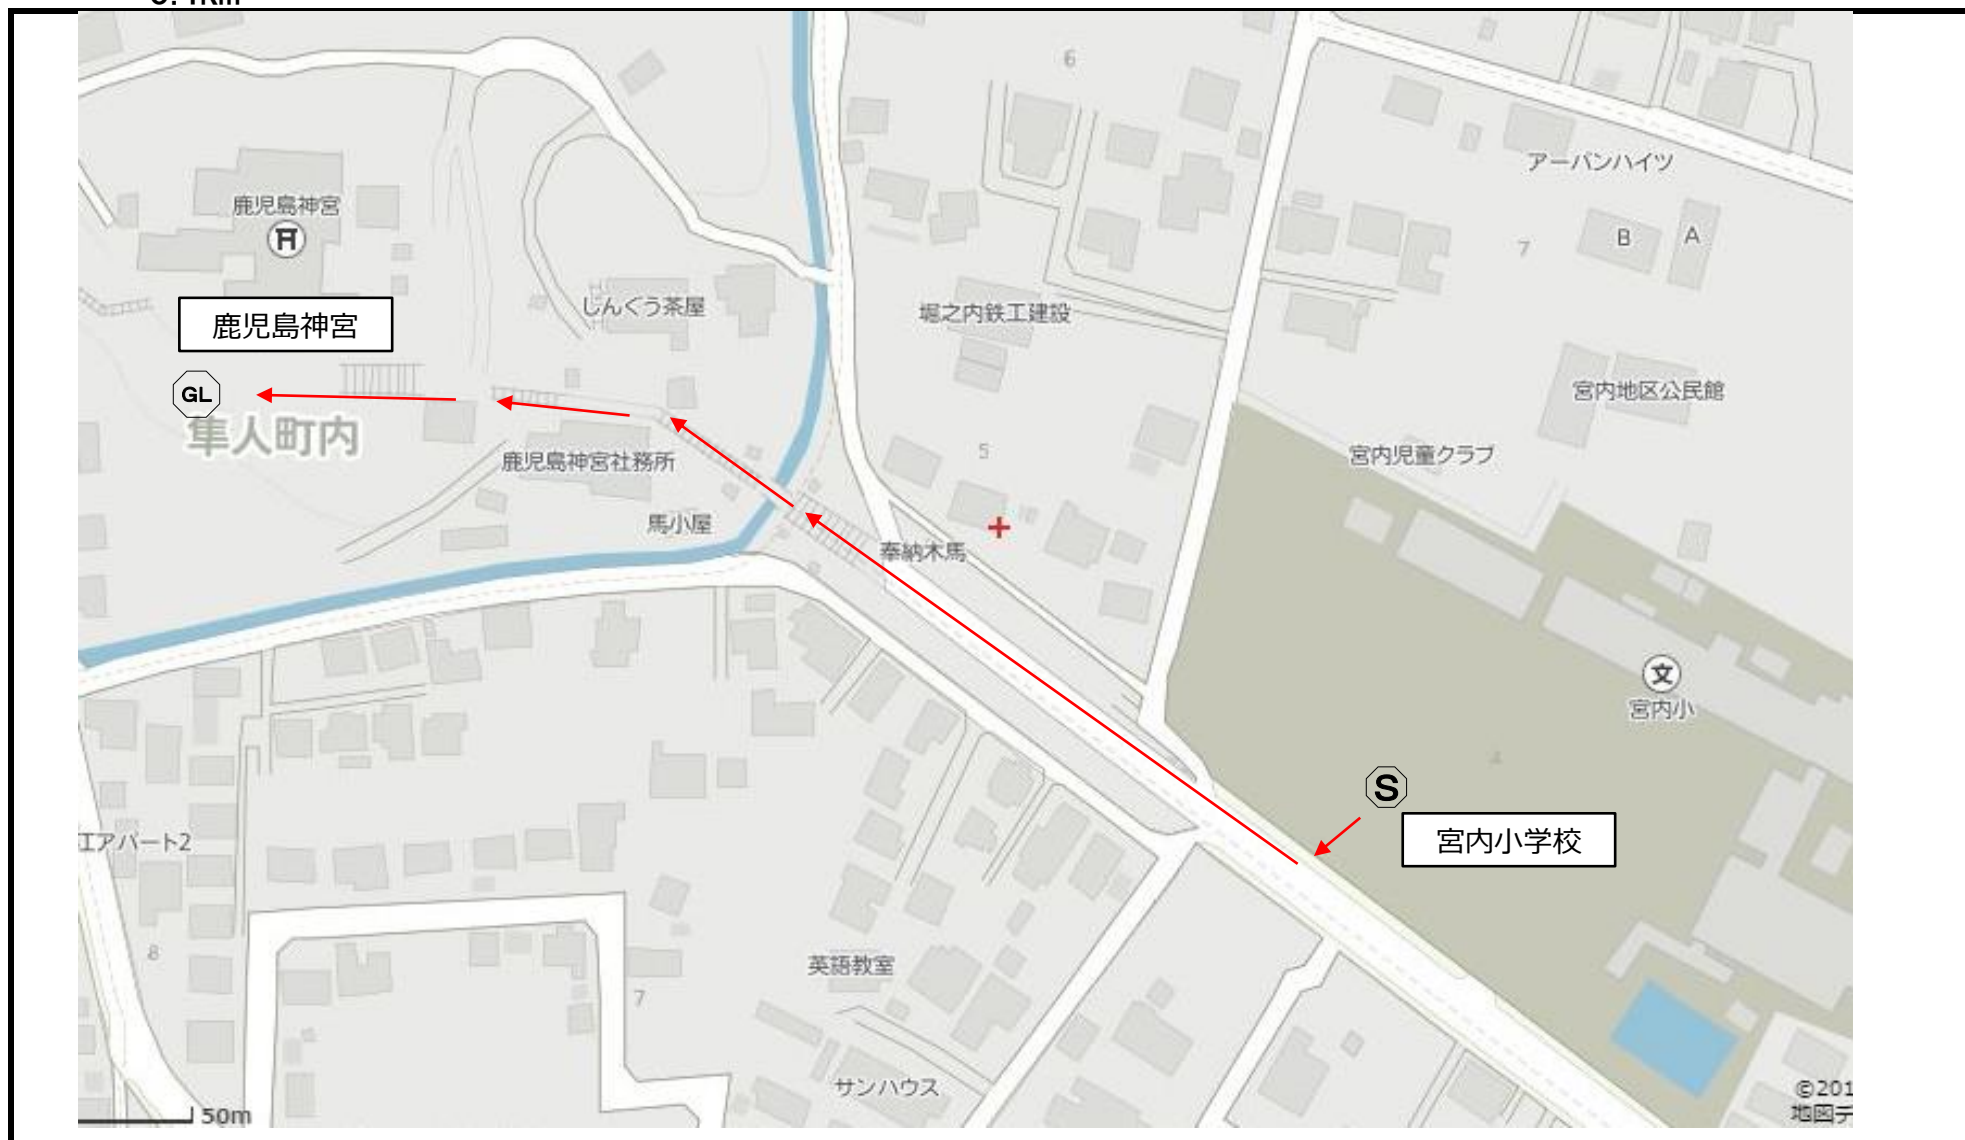

1 霧島コース

0.7km

凡例
S : スタート
GL : ゴール

2 牧園コース

0.5km

凡例
S : スタート
GL : ゴール

3 横川コース

0.3km

- 凡例
S : スタート
GL : ゴール

4 溝辺コース

0.9km

- 凡例
S : スタート
GL : ゴール

5 隼人コース

- 凡例
S : スタート
GL : ゴール

0.4km

6 福山コース

0.7km

- 凡例
S : スタート
GL : ゴール

7 国分コース

0.4km

- 凡例
S : スタート
GL : ゴール