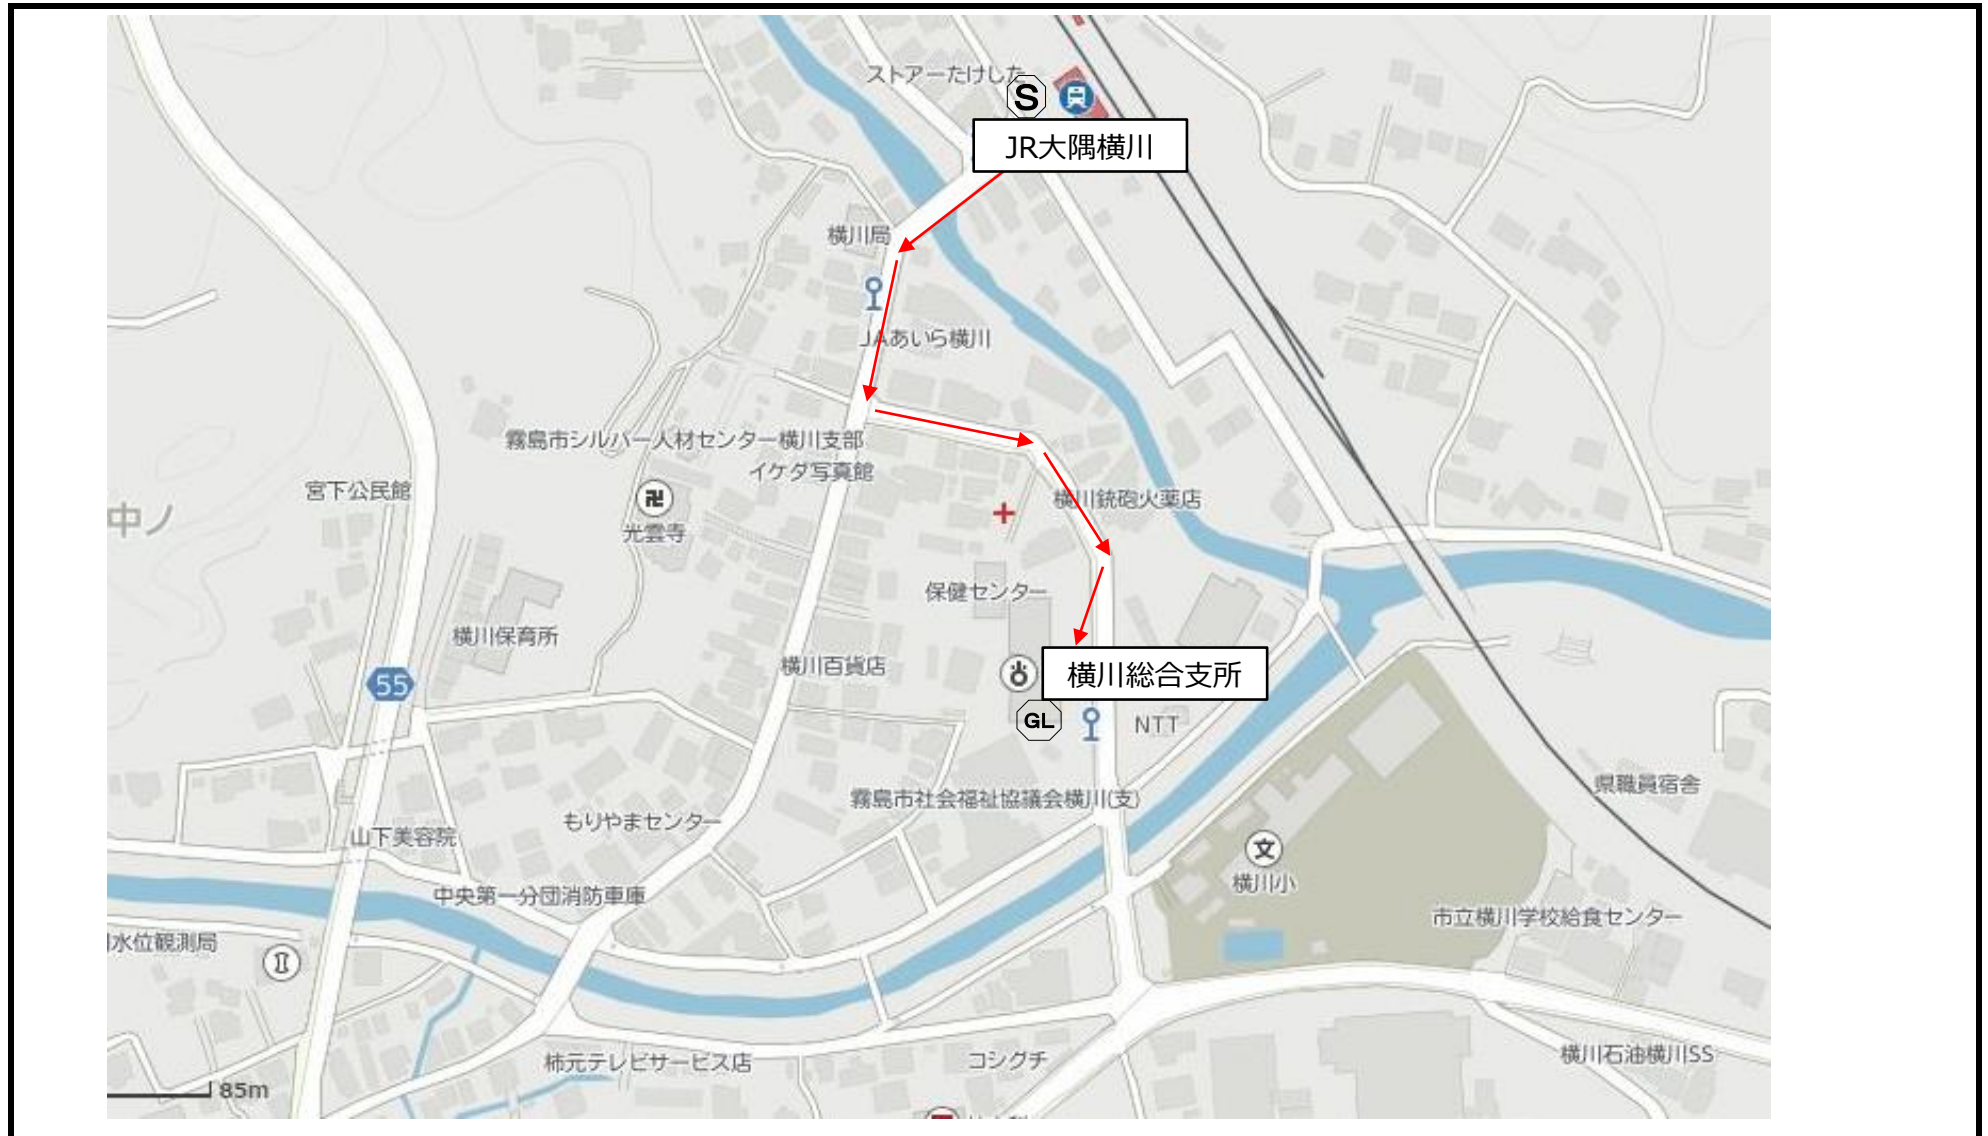

1 霧島コース

0.7km

凡例
S : スタート
GL : ゴール

2 牧園コース

0.5km

凡例
S : スタート
GL : ゴール

3 横川コース

0.3km

- 凡例
S : スタート
GL : ゴール

4 溝辺コース

0.9km

- 凡例
S : スタート
GL : ゴール

5 隼人コース

- 凡例
S : スタート
GL : ゴール

0.4km

6 福山コース

0.7km

- 凡例
S : スタート
GL : ゴール

7 国分コース

0.4km

- 凡例
S : スタート
GL : ゴール