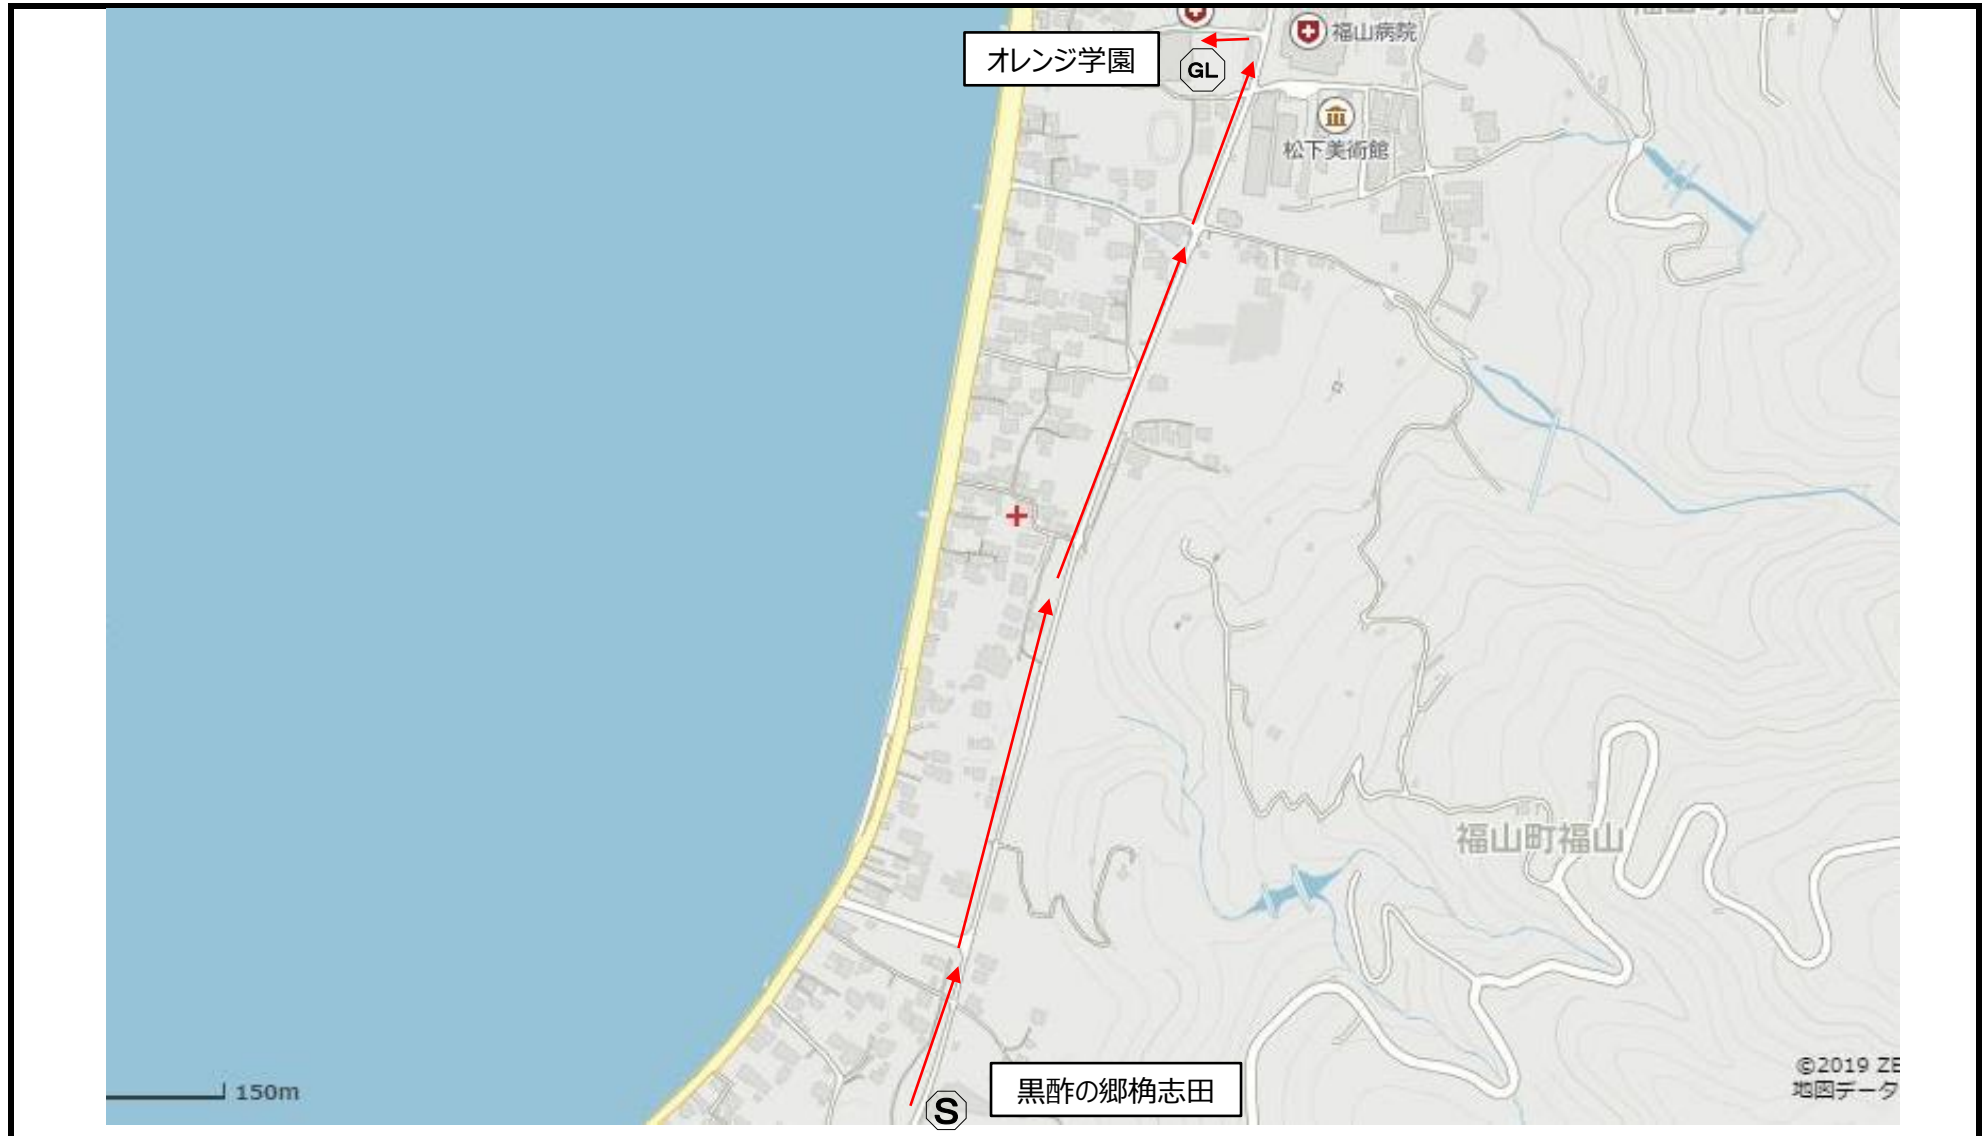

1 霧島コース

0.7km

凡例
S : スタート
GL : ゴール

2 牧園コース

0.5km

凡例
S : スタート
GL : ゴール

3 横川コース

0.3km

- 凡例
S : スタート
GL : ゴール

4 溝辺コース

0.9km

- 凡例
S : スタート
GL : ゴール

5 隼人コース

- 凡例
S : スタート
GL : ゴール

0.4km

6 福山コース

0.7km

- 凡例
S : スタート
GL : ゴール

7 国分コース

0.4km

- 凡例
S : スタート
GL : ゴール