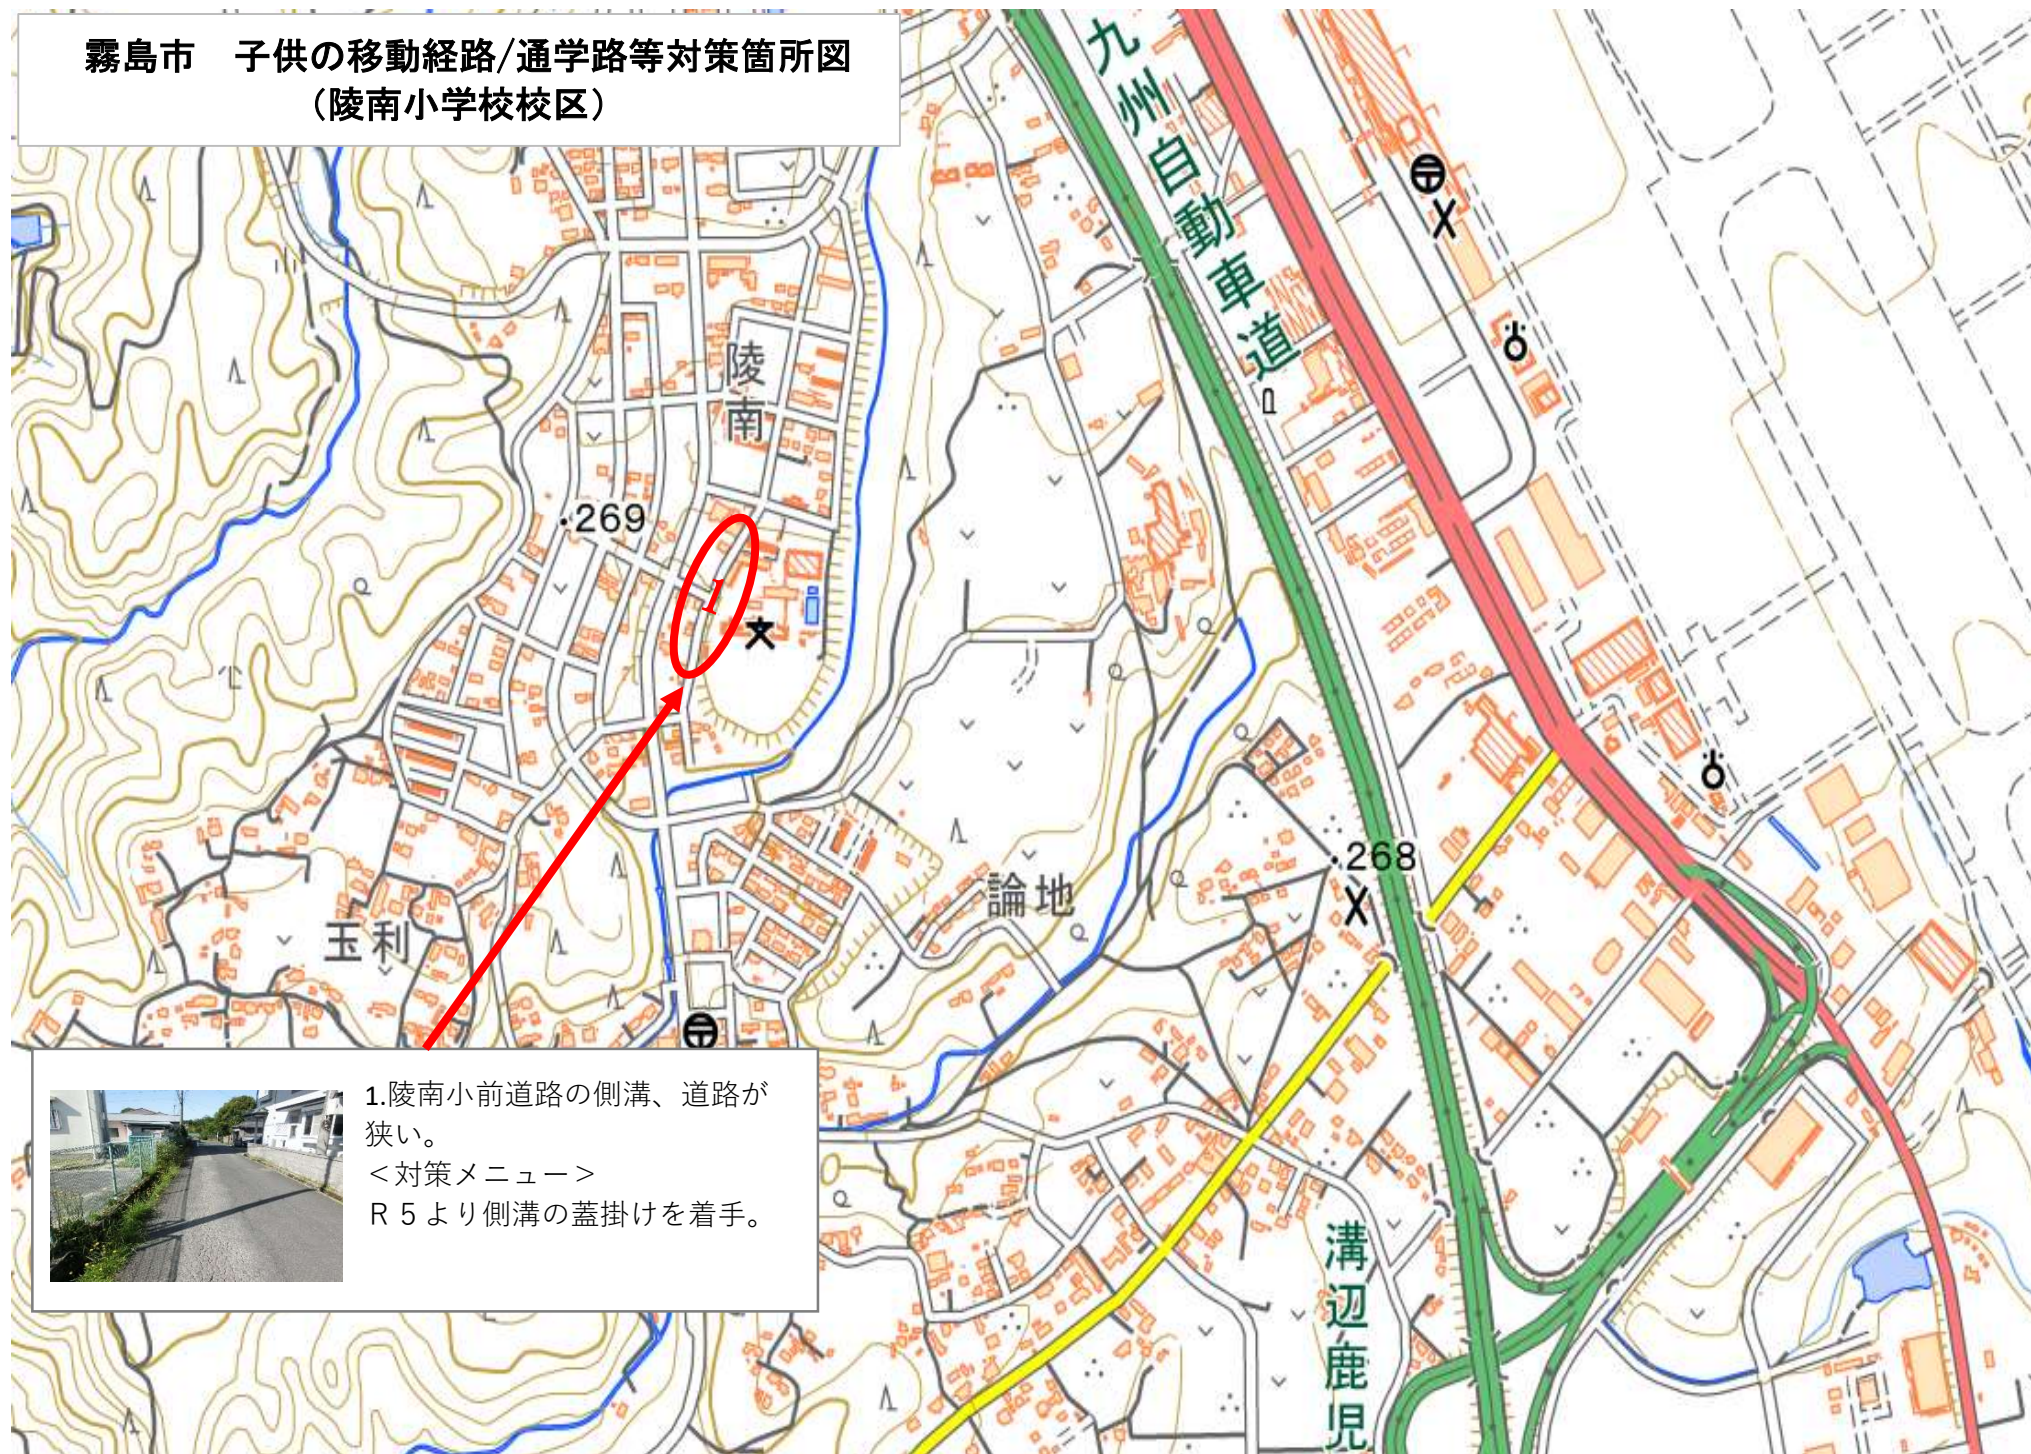

霧島市 子供の移動経路/通学路等対策箇所図
(陵南小学校校区)

1. 陵南小前道路の側溝、道路が狭い。
<対策メニュー>
R 5より側溝の蓋掛けを着手。