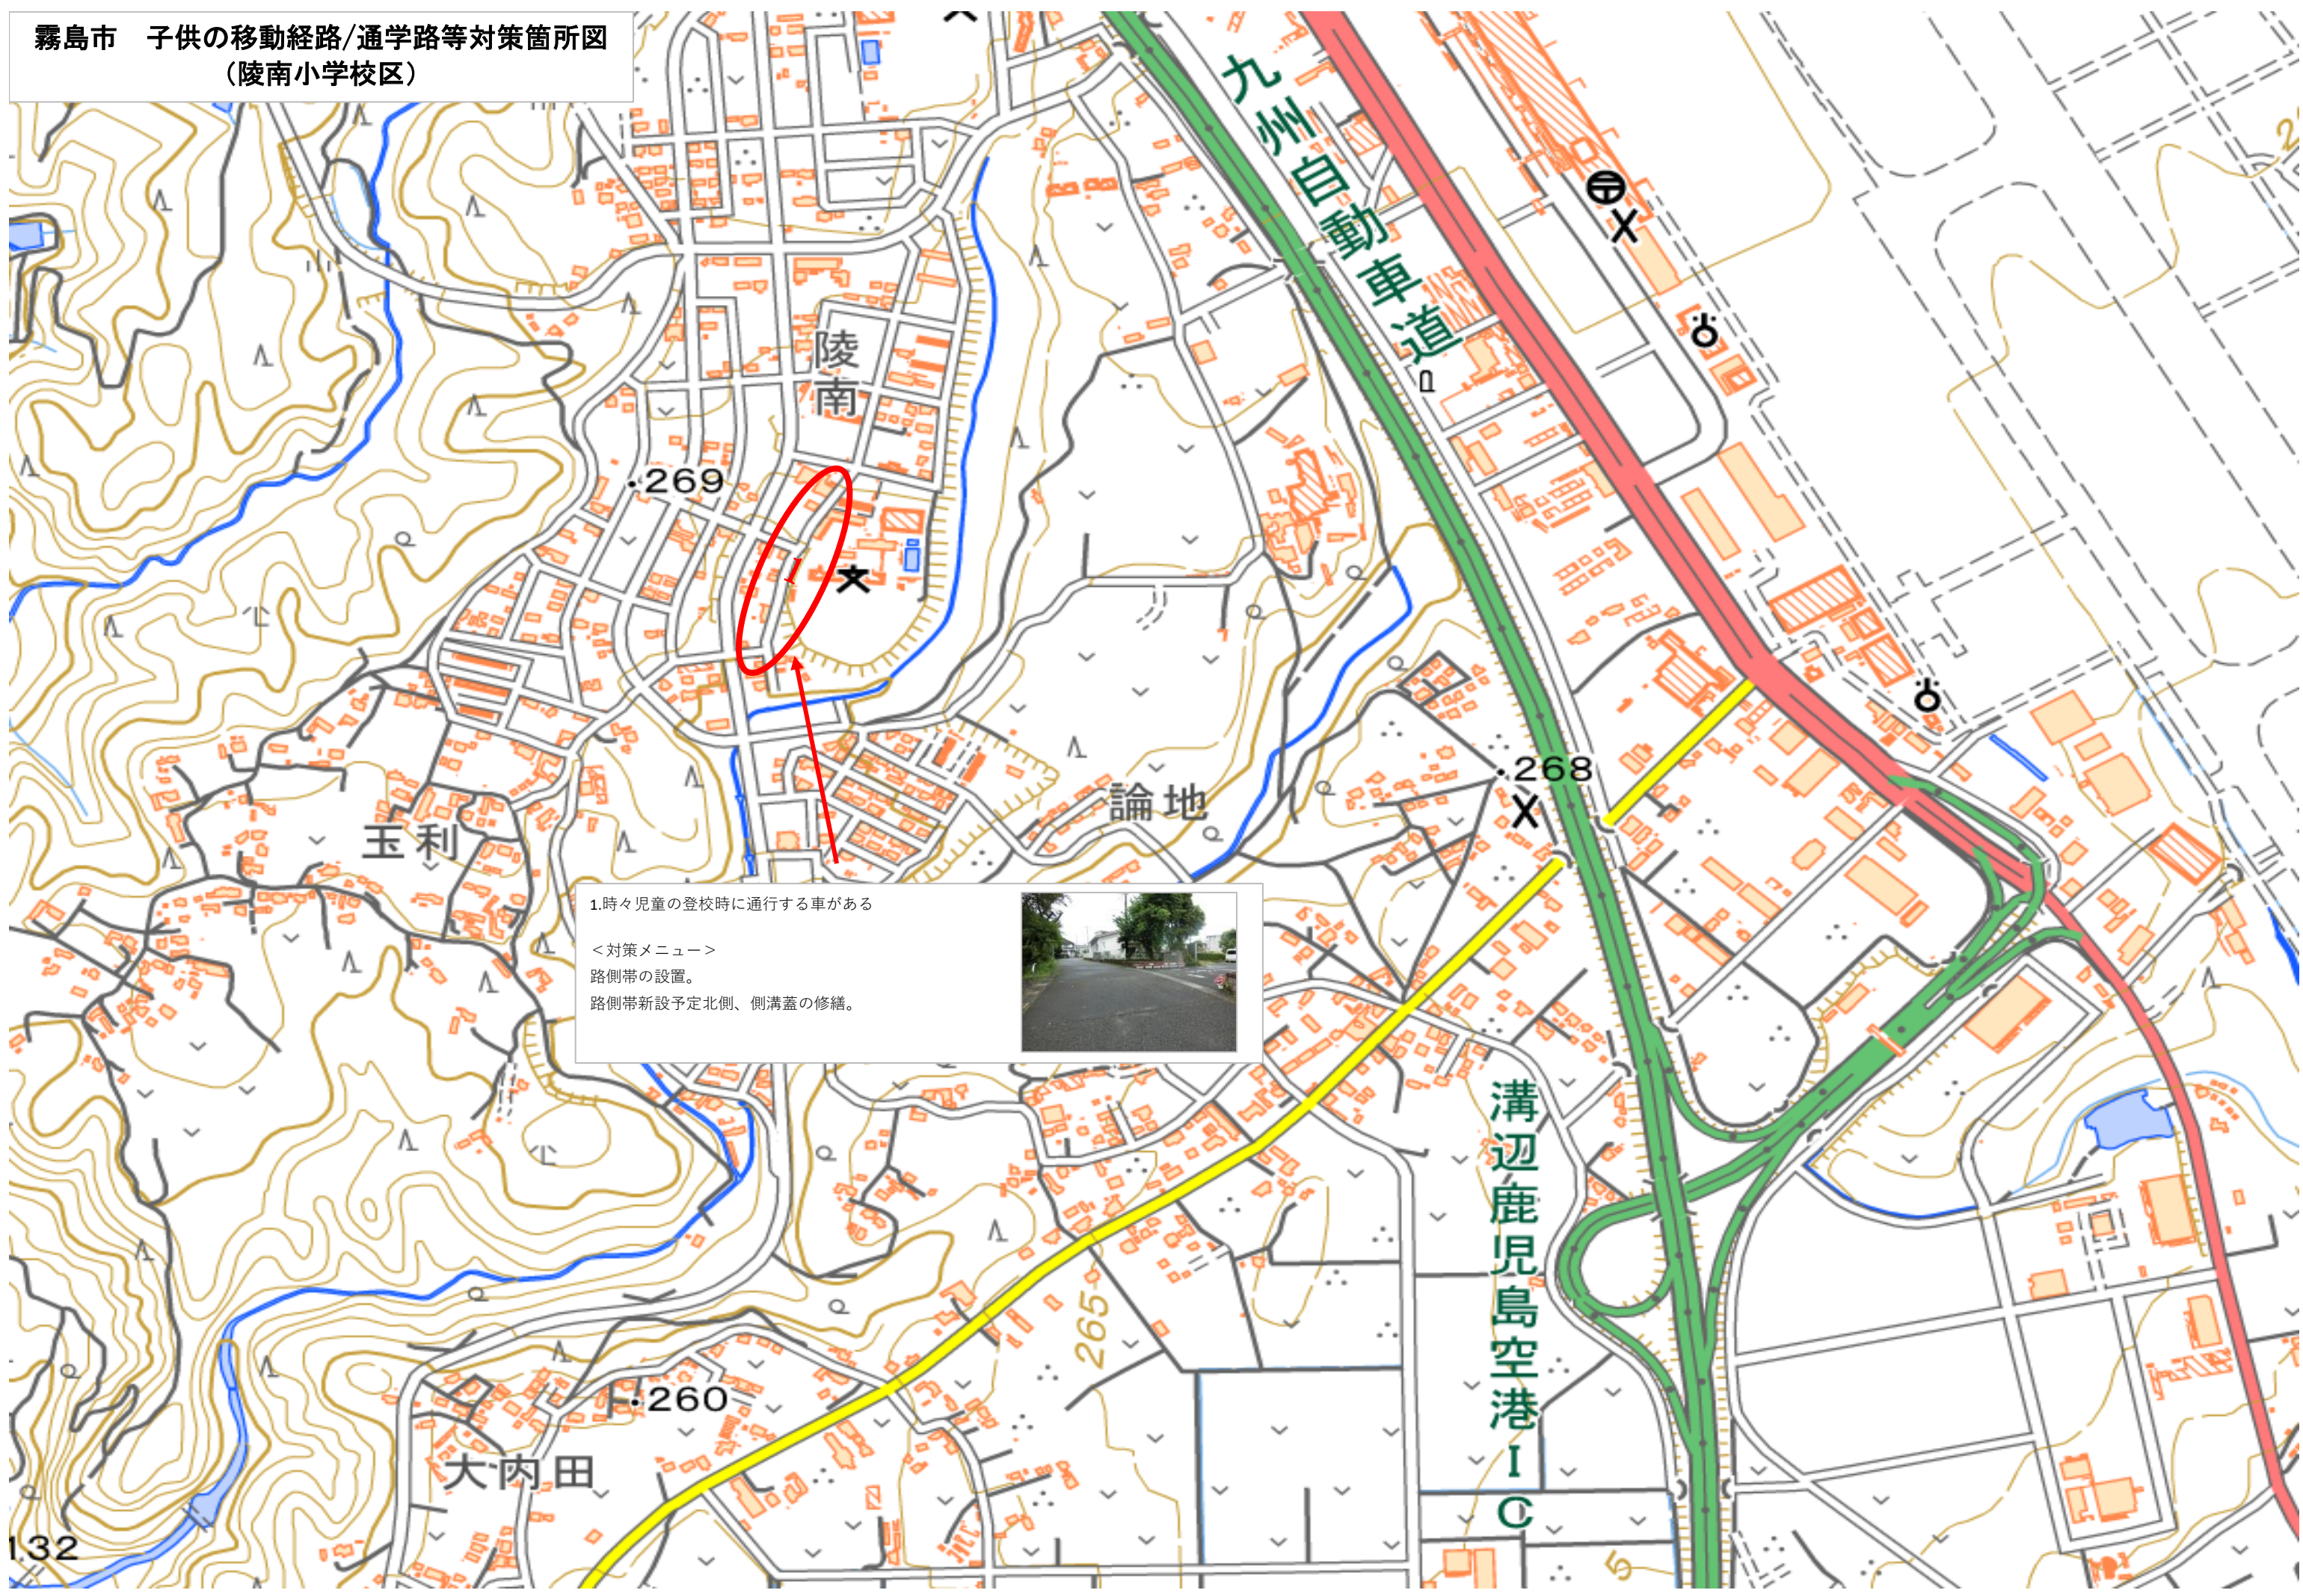

霧島市 子供の移動経路/通学路等対策箇所図
(陵南小学校区)

1.時々児童の登校時に通行する車がある

<対策メニュー>
路側帯の設置。
路側帯新設予定北側、側溝蓋の修繕。