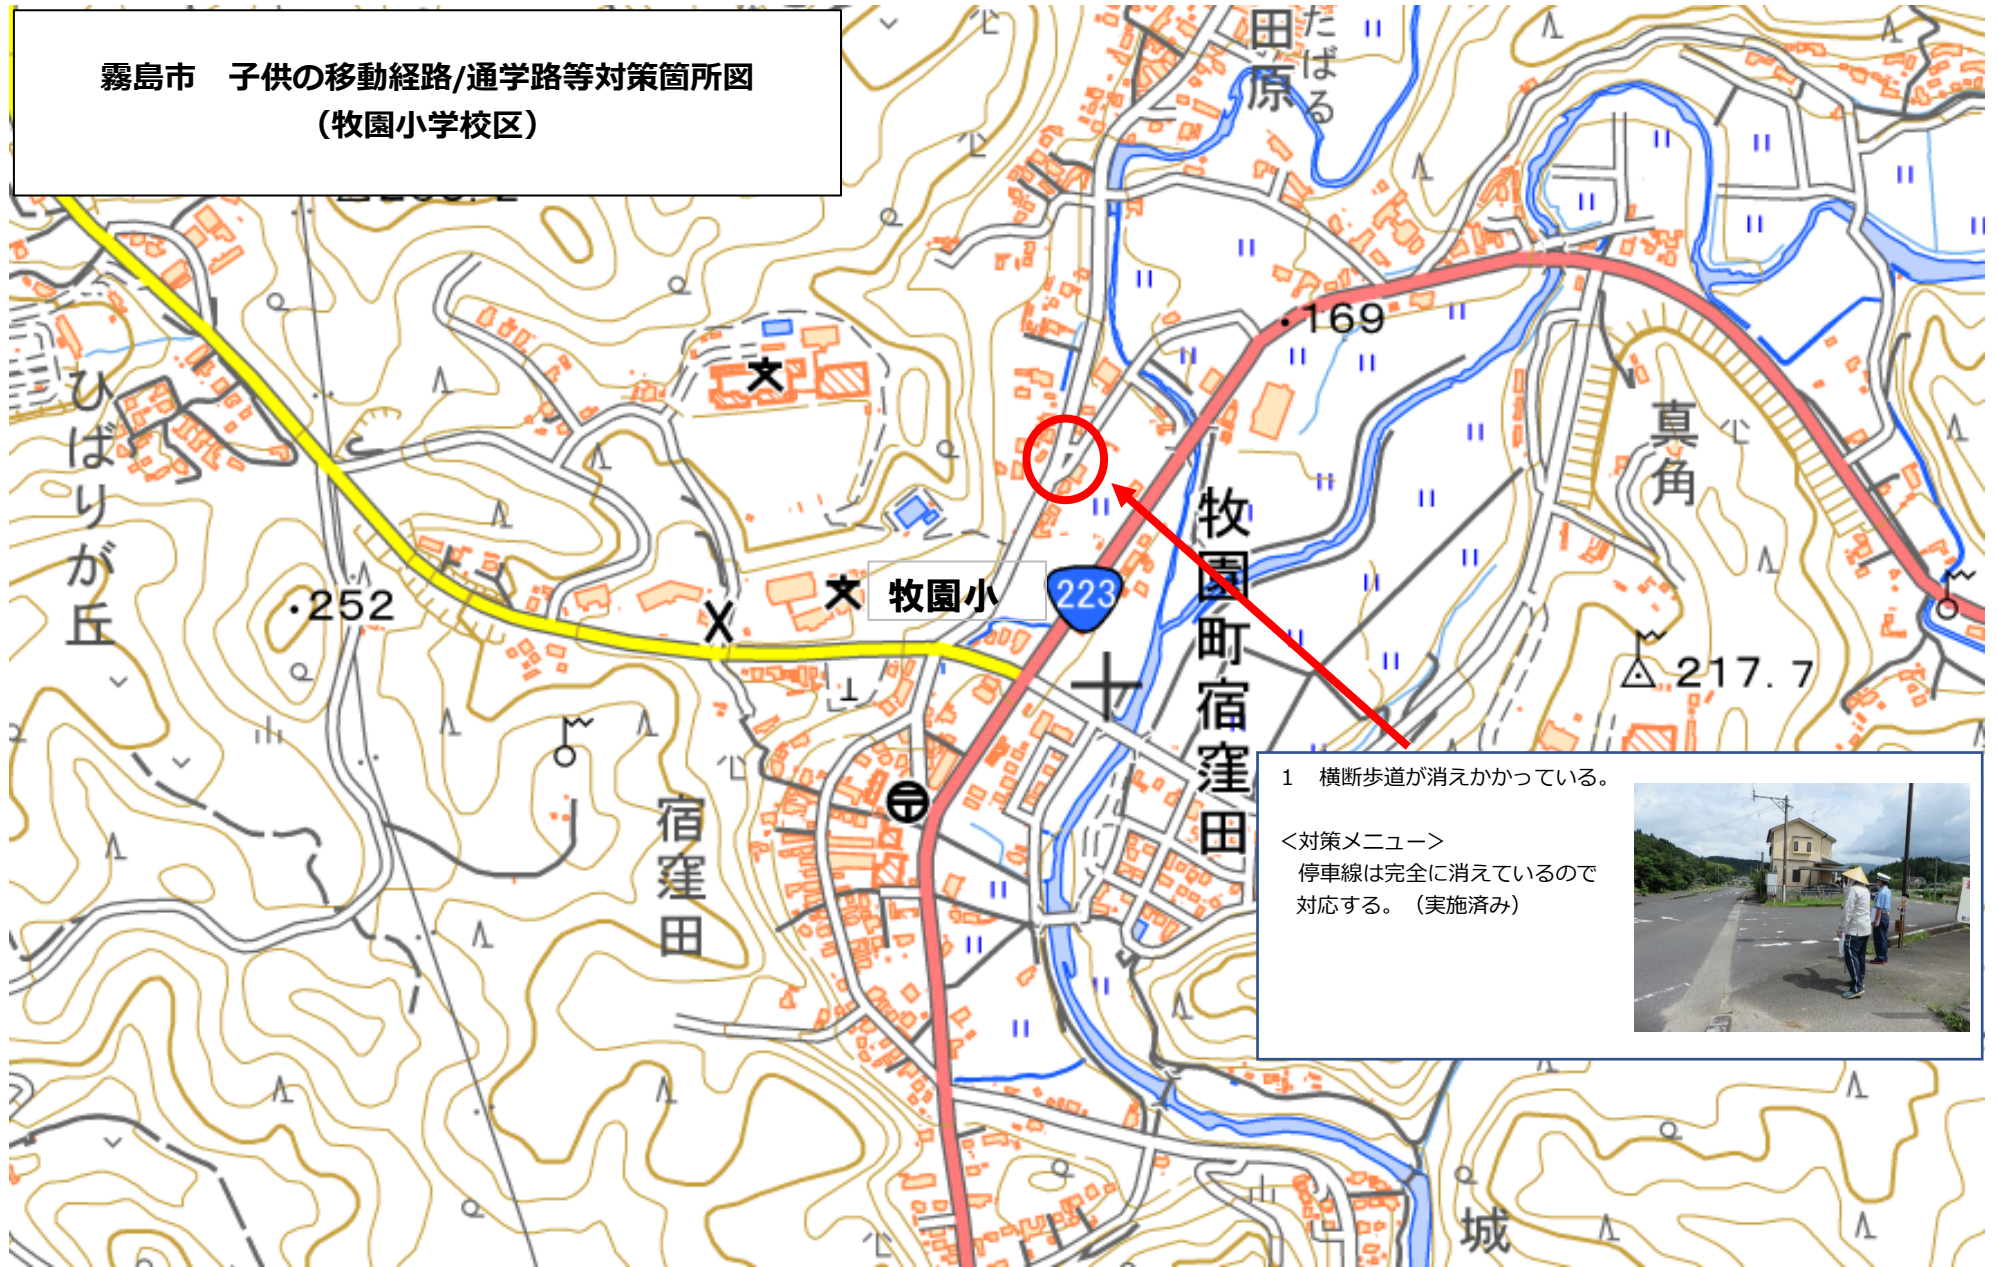

霧島市 子供の移動経路/通学路等対策箇所図
(牧園小学校区)

1 横断歩道が消えかかっている。

<対策メニュー>
停車線は完全に消えているので
対応する。(実施済み)