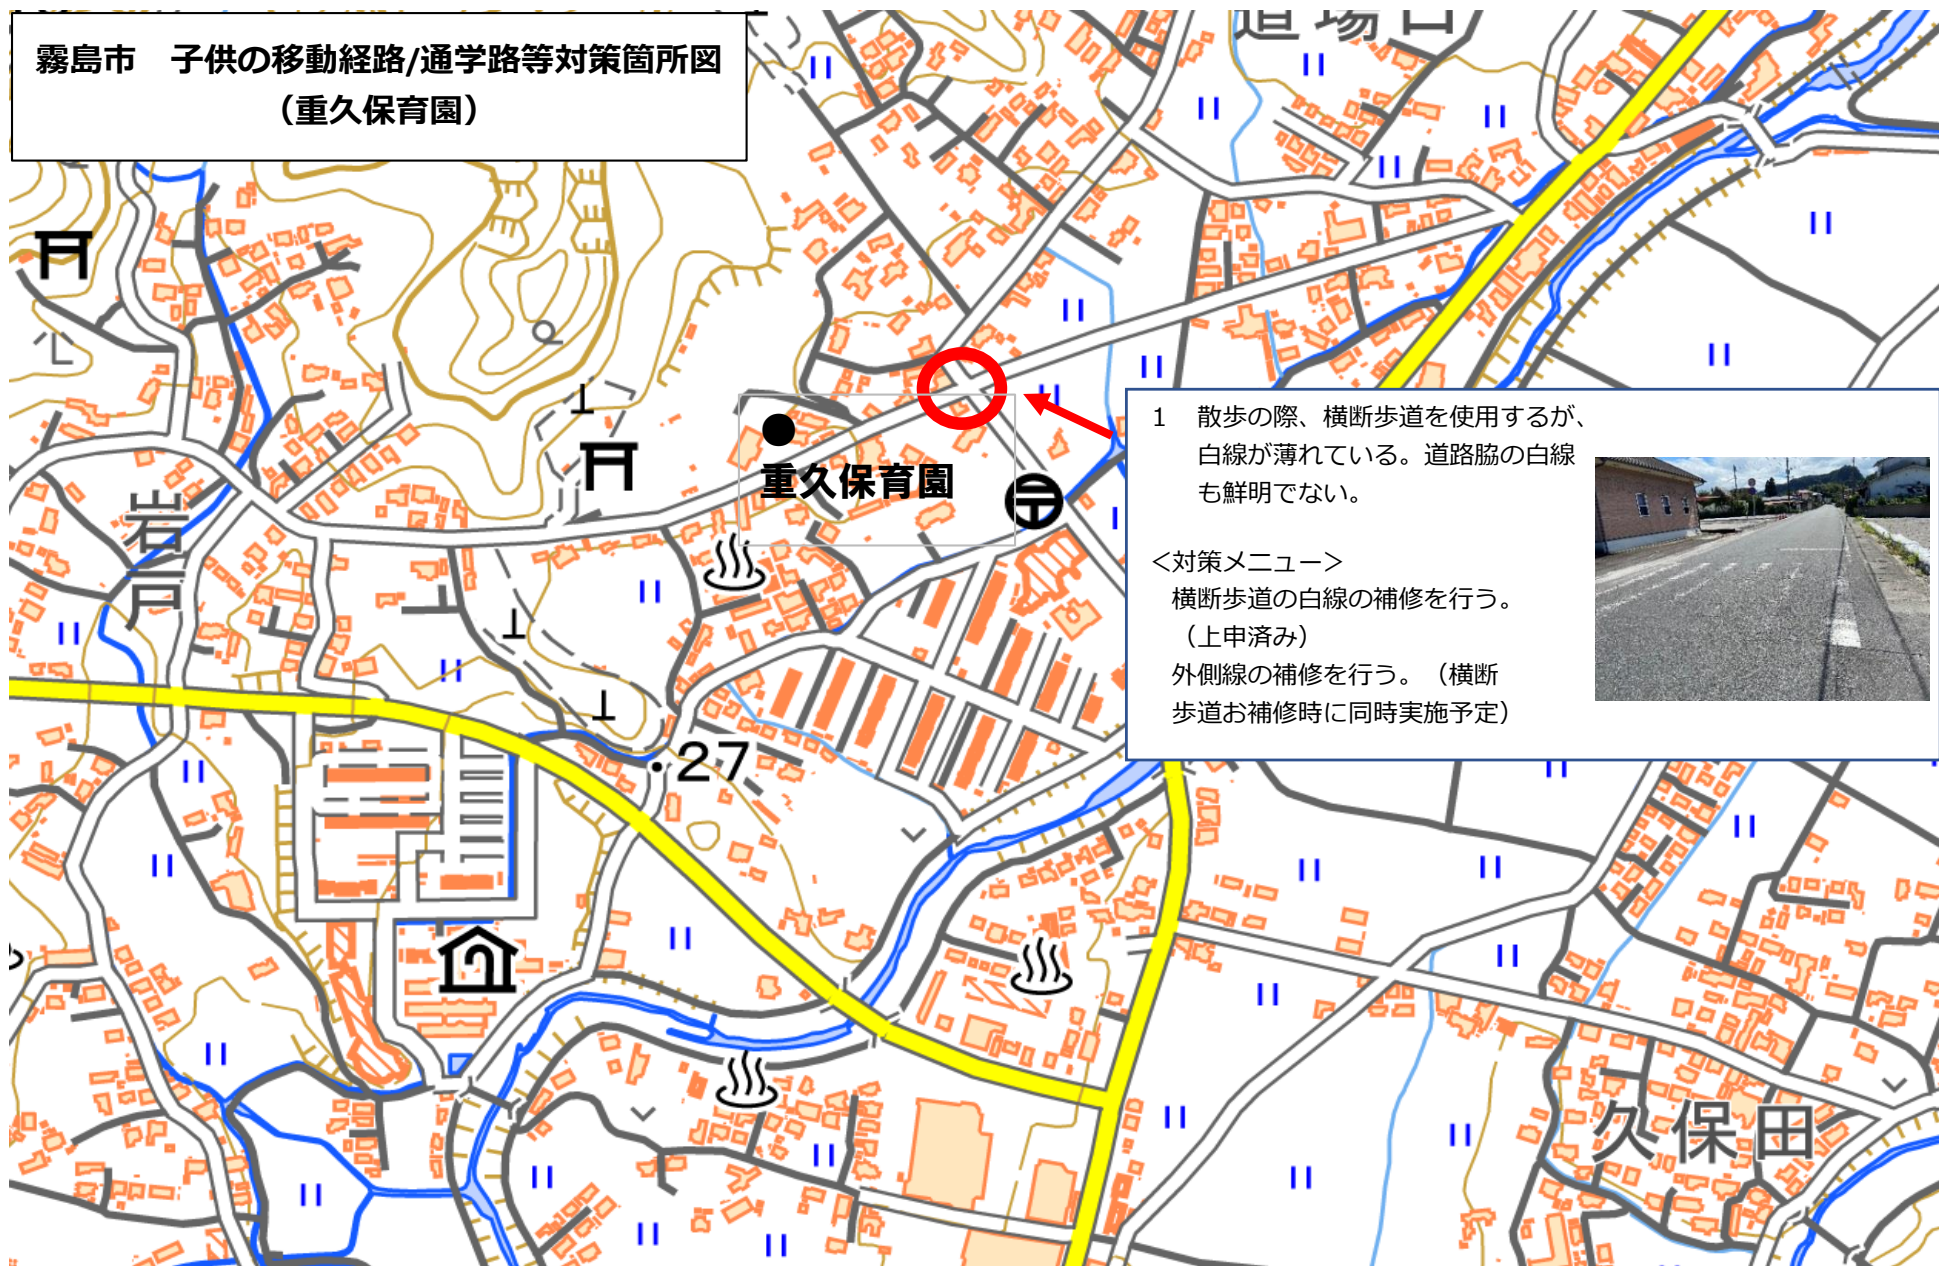

霧島市 子供の移動経路/通学路等対策箇所図
(重久保育園)

- 1 散歩の際、横断歩道を使用するが、白線が薄れている。道路脇の白線も鮮明でない。

<対策メニュー>

- 横断歩道の白線の補修を行う。
(上申済み)
- 外側線の補修を行う。(横断歩道お補修時に同時実施予定)