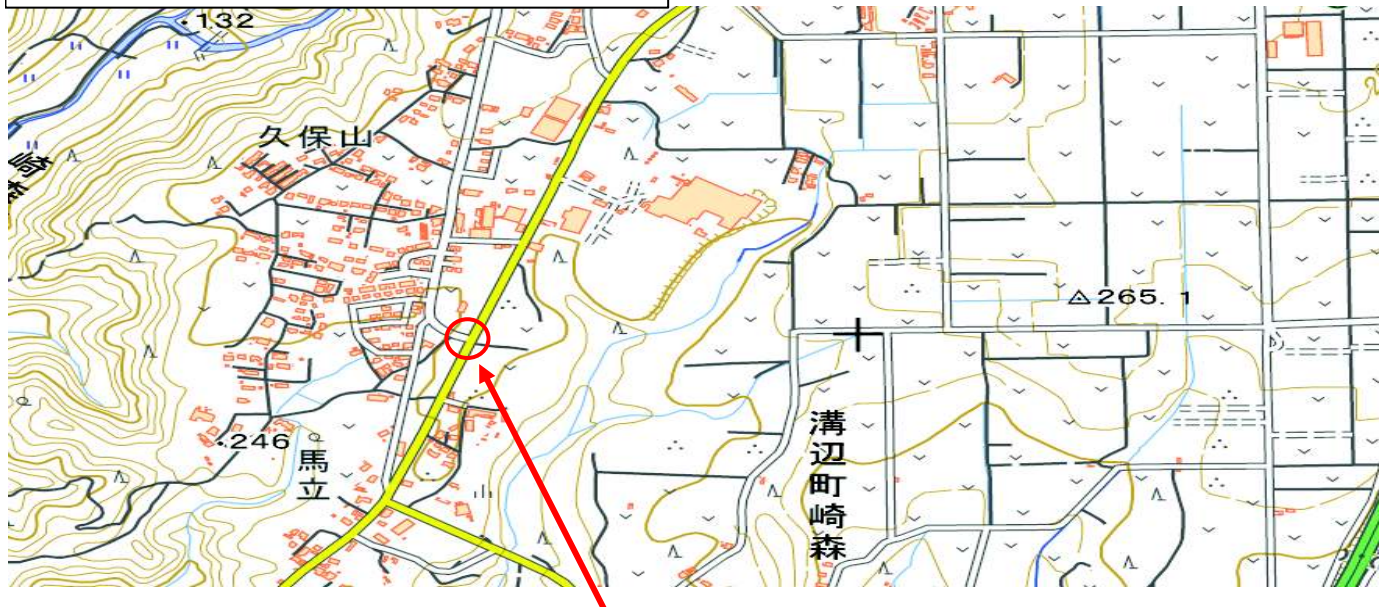

霧島市 子供の移動経路/通学路等対策箇所図
(陵南小学校区)

1 交通が多いが横断歩道、
歩道がないため危険

<対策メニュー>
歩道の幅員が確保されていないため
通学路として利用させるには危険

霧島市 子供の移動経路/通学路対策課所図 (陵南小学校区・照明保育園区)

- : 子供の移動経路
- : 通学路
- : 要対策箇所

霧島市 子供の移動経路/通学路対策課所図

(陵南小学校区・心悅認定こども園区)

- : 子供の移動経路
- : 通学路
- : 要対策箇所