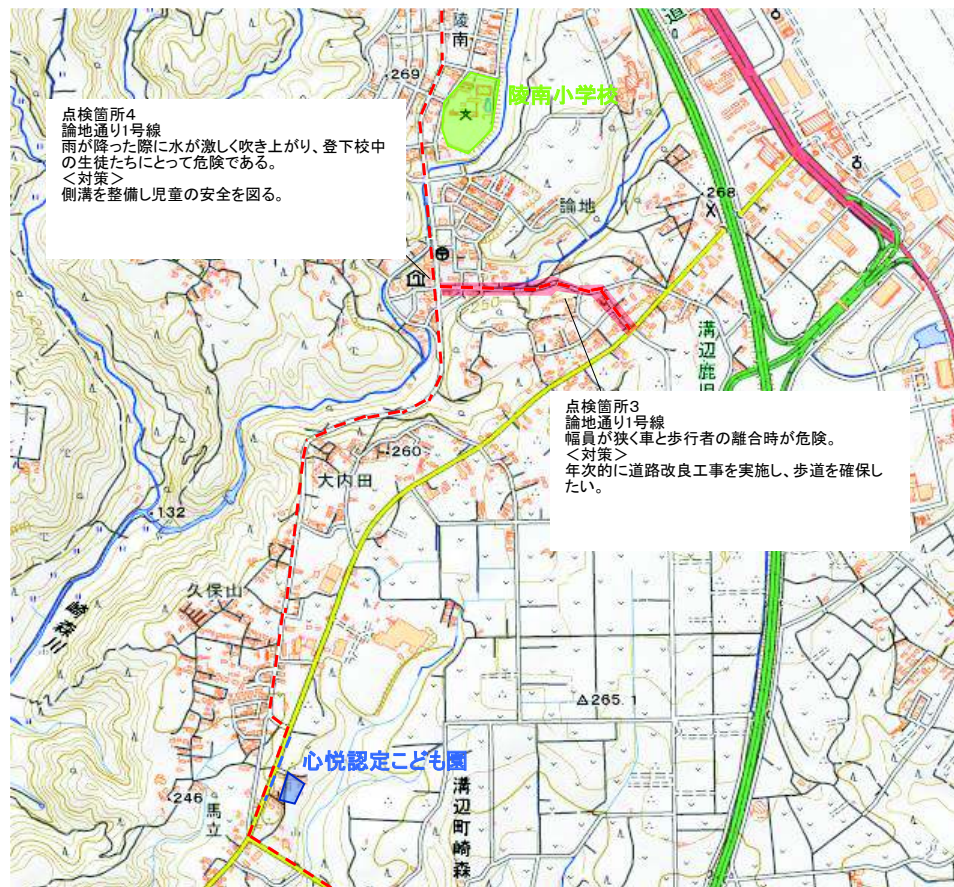

霧島市 子供の移動経路/通学路等対策箇所図
(陵南小学校区)

1 交通が多いが横断歩道、
歩道がないため危険

<対策メニュー>
歩道の幅員が確保されていないため
通学路として利用させるには危険

霧島市 子供の移動経路/通学路対策課所図 (陵南小学校区・照明保育園区)

- : 子供の移動経路
- : 通学路
- : 要対策箇所

霧島市 子供の移動経路/通学路対策課所図

(陵南小学校区・心悅認定こども園区)

- : 子供の移動経路
- : 通学路
- : 要対策箇所