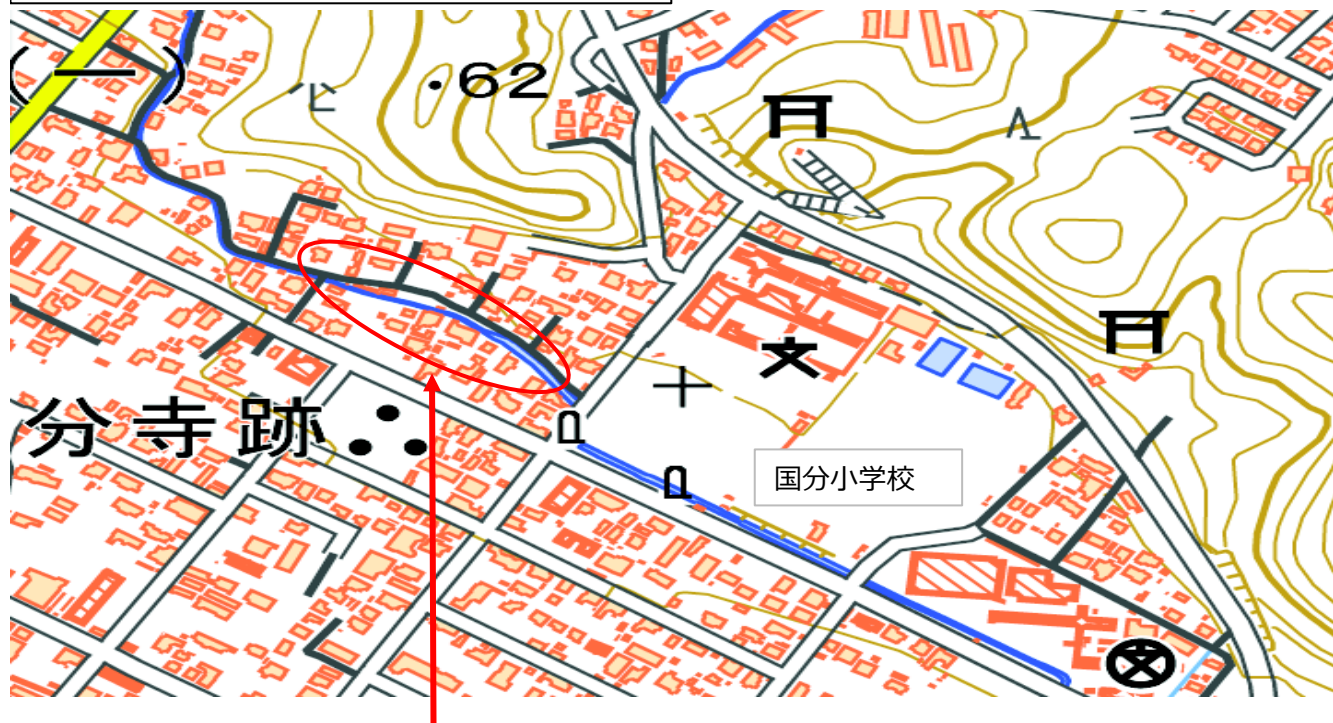

霧島市 子供の移動経路/通学路等対策箇所図
(国分小学校区)

1 柵がなく危険

<対策メニュー>
ガードパイプの設置が
可能か協議し、可能で
あれば設置する

霧島市 子供の移動経路/通学路等対策箇所図 (国分小学校区)