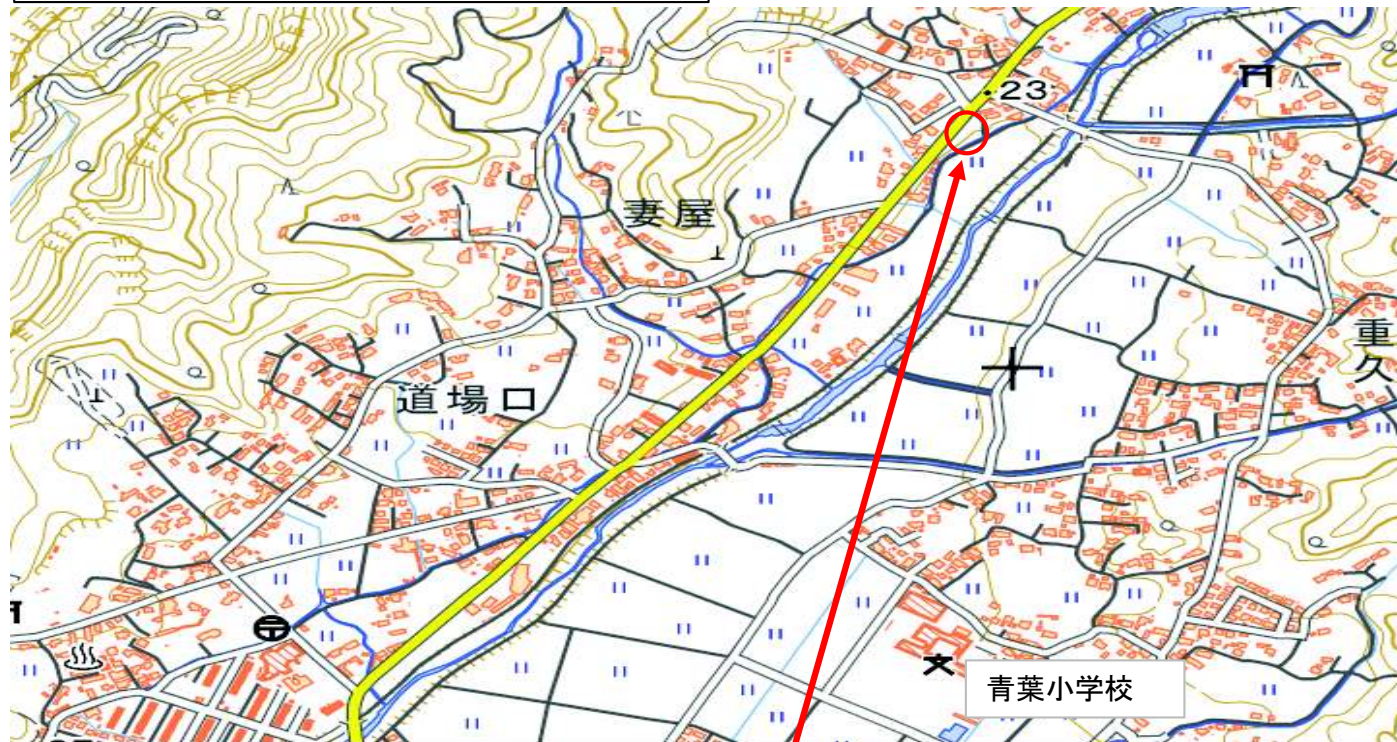

霧島市 子供の移動経路/通学路等対策箇所図
(青葉小学校区)

1 交通量の多い県道であるが
信号機の設置がないため危険

<対策メニュー>
信号機の設置は難いため
学校で安全指導を行う