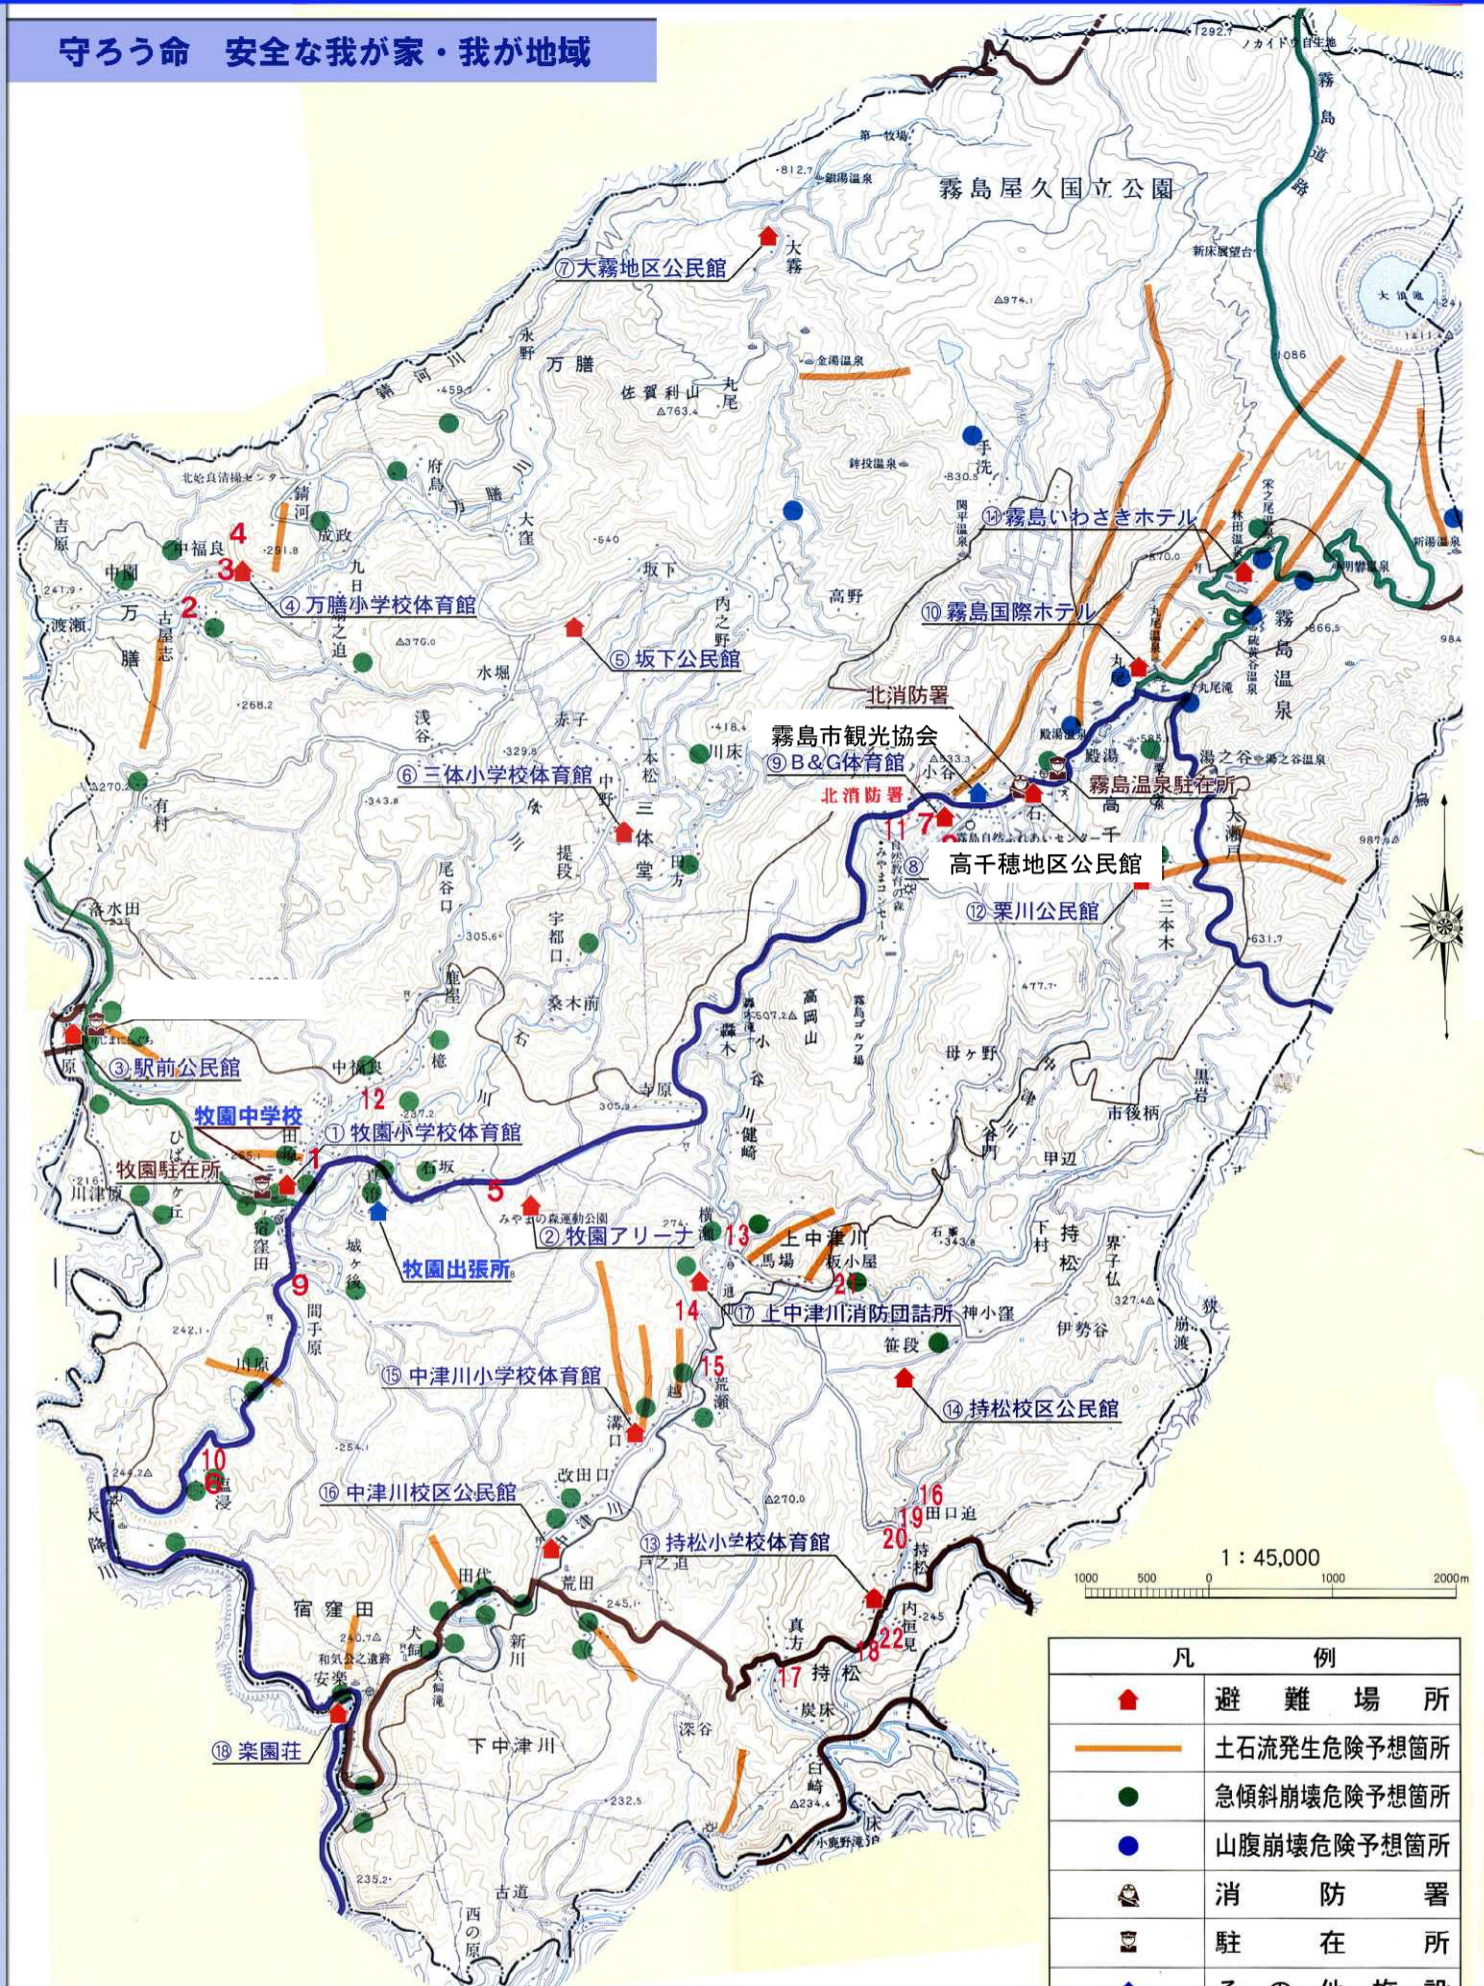

# 牧園中学校区内危険箇所マップ

霧島市立牧園中学校 TEL 0995-76-0021

守ろう命 安全な我が家・我が地域

堂園モーターズ前

万膳橋

万膳小裏用水路

中福良洞窟

森林組合裏河川

塩浸方面洞窟

高千穂B&G下河川

簡易水道入口

牧園河川周辺竹林

塩浸方面道空屋

高千穂小谷付近空屋

中福良公民館裏河川

横瀬橋河川

上中津川橋

凡 例	
▲	避難場所
—	土石流発生危険予想箇所
●	急傾斜崩壊危険予想箇所
●	山腹崩壊危険予想箇所
🚒	消防署
🏠	駐在所
📍	その他施設

出典：牧園町防災マップ

①河川遊泳禁止 ②単独自然探訪禁止 ③危険箇所立入禁止 ④プール使用時の安全対策

＜次のような場所は気をつけよう＞

① 周りに人家がない所	④ 洞窟や空き家
② 川や用水路に近い場所	⑤ 交通量が多い道路
③ 狭くてカーブが多い道路	⑥ 崖付近