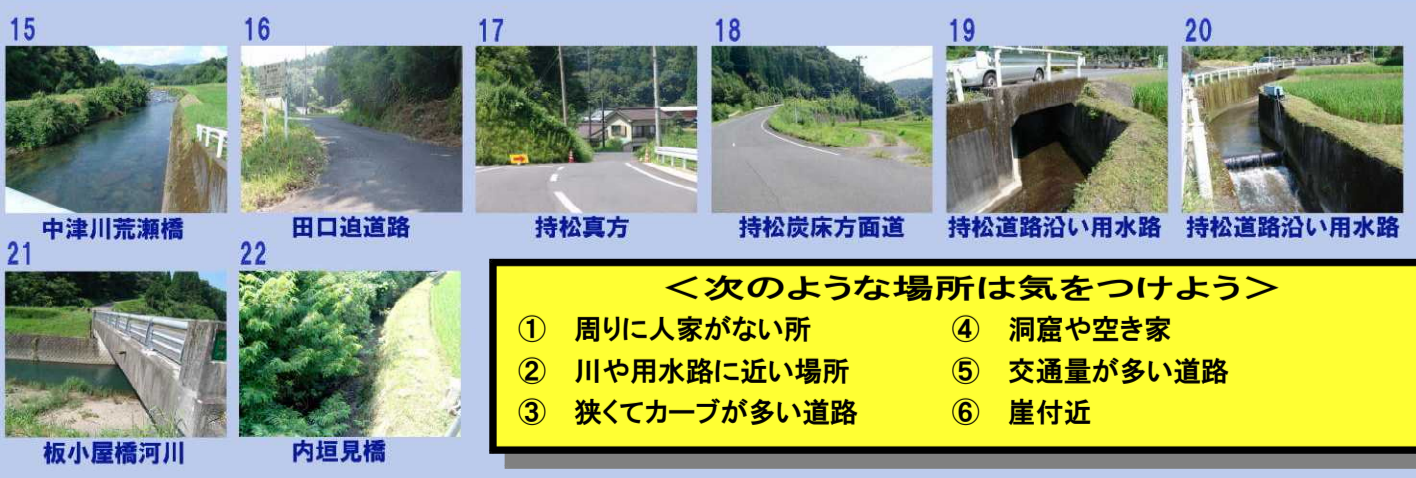

# 牧園中学校区内危険箇所マップ

霧島市立牧園中学校 TEL 0995-76-0021

守ろう命 安全な我が家・我が地域

堂園モーターズ前

万膳橋

万膳小裏用水路

中福良洞窟

森林組合裏河川

塩浸方面洞窟

高千穂B&G下河川

簡易水道入口

牧園河川周辺竹林

塩浸方面道空屋

高千穂小谷付近空屋

中福良公民館裏河川

横瀬橋河川

上中津川橋

凡 例	
▲	避難場所
—	土石流発生危険予想箇所
●	急傾斜崩壊危険予想箇所
●	山腹崩壊危険予想箇所
🚒	消防署
🏠	駐在所
📍	その他施設

出典：牧園町防災マップ

①河川遊泳禁止 ②単独自然探訪禁止 ③危険箇所立入禁止 ④プール使用時の安全対策

＜次のような場所は気をつけよう＞

① 周りに人家がない所	④ 洞窟や空き家
② 川や用水路に近い場所	⑤ 交通量が多い道路
③ 狭くてカーブが多い道路	⑥ 崖付近