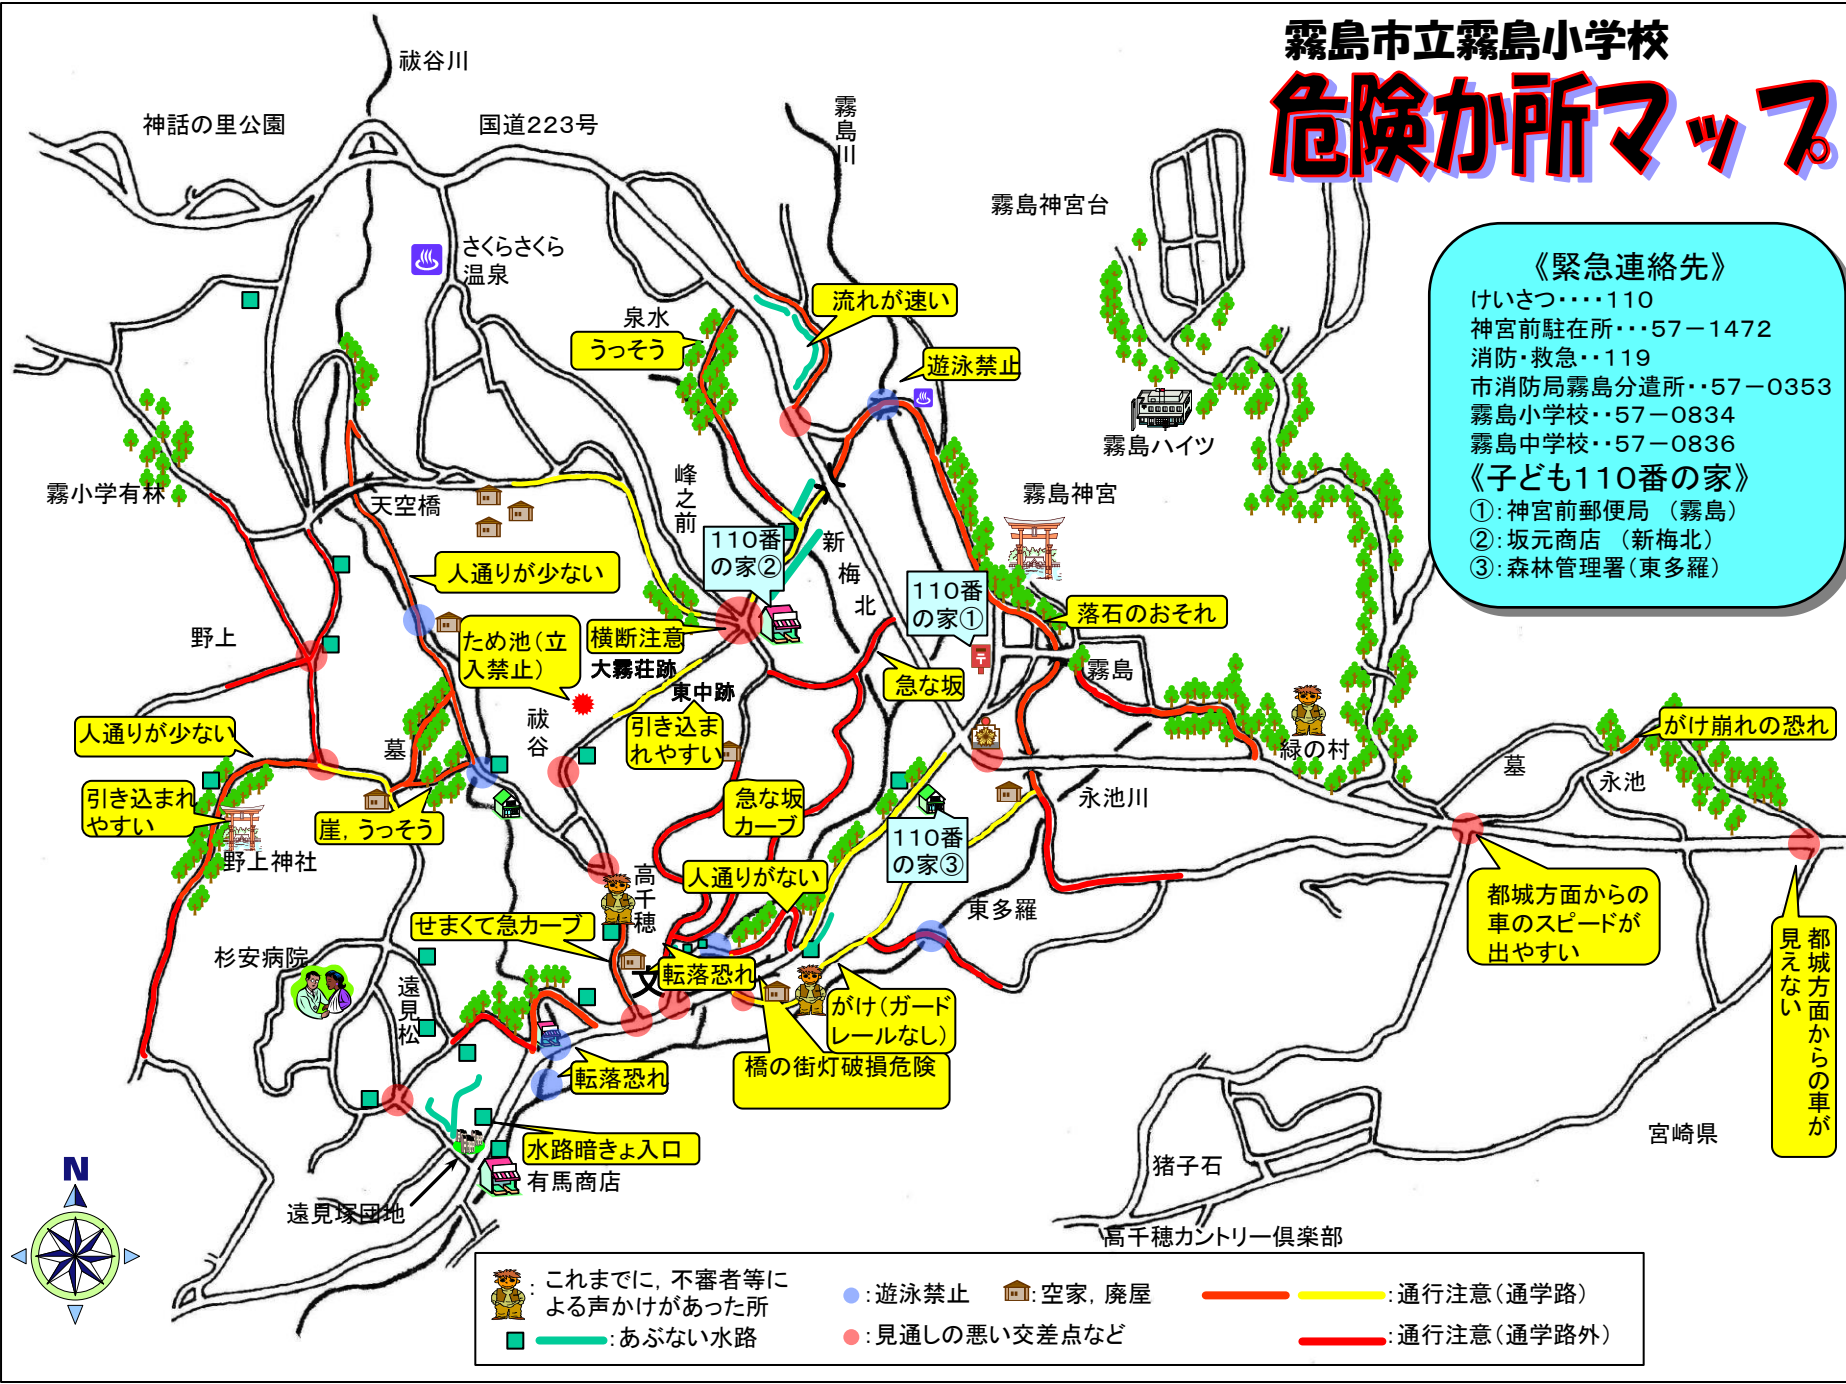

霧島市立霧島小学校 危険箇所マップ

《緊急連絡先》
 けいさつ・・・110
 神宮前駐在所・・・57-1472
 消防・救急・・・119
 市消防局霧島分遣所・・・57-0353
 霧島小学校・・・57-0834
 霧島中学校・・・57-0836
 《子ども110番の家》
 ①: 神宮前郵便局 (霧島)
 ②: 坂元商店 (新梅北)
 ③: 森林管理署 (東多羅)

- : これまでに、不審者等による声かけがあった所
- : 遊泳禁止
- : 空家、廃屋
- : 通行注意(通学路)
- : あぶない水路
- : 見通しの悪い交差点など
- : 通行注意(通学路外)