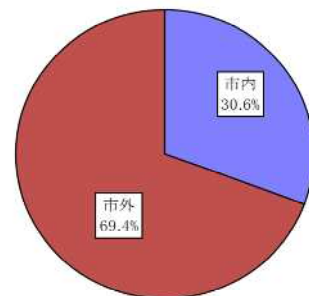

令和5年度城山公園
集計結果

問1-① あなたの性別は？

選択項目	人数	構成比
男性	55	56.7%
女性	42	43.3%
無回答	1	-
合計	98	100.0%

問1-① あなたの性別は？

問1-② あなたの年齢は？

選択項目	人数	構成比
20歳未満	12	12.4%
20歳代	14	14.4%
30歳代	33	34.0%
40歳代	14	14.4%
50歳代	8	8.2%
60歳代	9	9.3%
70歳以上	7	7.2%
無回答	1	-
合計	98	100.0%

問1-② あなたの年齢は？

問1-③ あなたの職業は？

選択項目	人数	構成比
学生	17	18.5%
会社員	37	40.2%
自営業	9	9.8%
公務員	5	5.4%
主婦	13	14.1%
アルバイト	2	2.2%
その他	9	9.8%
無回答	6	-
合計	98	100.0%

問1-③ あなたの職業は？

問1-④ どちらにお住まいですか？

選択項目	人数	構成比
市内	30	30.6%
市外	68	69.4%
無回答	0	-
合計	98	100.0%

問1-④ どちらにお住まいですか？

問1-⑤ 市内のどちらにお住まいですか？

選択項目	人数	構成比
国分	18	69.2%
溝辺	2	7.7%
横川	0	0.0%
牧園	0	0.0%
霧島	1	3.8%
隼人	5	19.2%
福山	0	0.0%
無回答	72	-
合計	98	100.0%

問1-⑥ 霧島市外のどちらから来られましたか？

選択項目	人数	構成比
鹿児島市	34	47.9%
県内(鹿児島市を除く)	20	28.2%
県外	17	23.9%
無回答	27	-
合計	98	100.0%

問2 あなたが主に利用された施設は？

選択項目	人数	構成比
展望台	26	11.3%
ゴーカート	55	23.9%
電動カー	5	2.2%
遊具	57	24.8%
観覧車	41	17.8%
パターゴルフ	12	5.2%
ローラースライダー	18	7.8%
その他	16	7.0%
無回答	0	-
合計	230	100.0%

問3 施設の利用目的は？

選択項目	人数	構成比
休息・気晴らし	65	54.6%
団体等の行事	4	3.4%
仲間との交流	15	12.6%
体力向上	6	5.0%
自然観察	9	7.6%
その他	20	16.8%
無回答	0	-
合計	119	100.0%