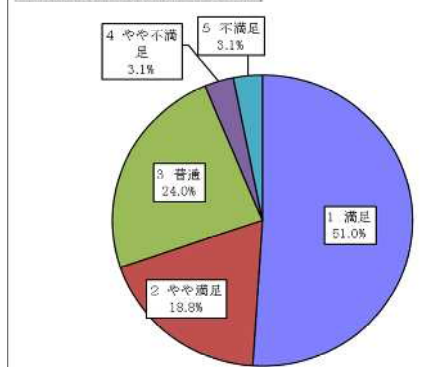

問1-④ どちらにお住まいですか？

問1-⑤ 市内のどちらにお住まいですか？

選択項目	人数	構成比
国分	18	69.2%
溝辺	2	7.7%
横川	0	0.0%
牧園	0	0.0%
霧島	1	3.8%
隼人	5	19.2%
福山	0	0.0%
無回答	72	-
合計	98	100.0%

問1-⑥ 霧島市外のどちらから来られましたか？

選択項目	人数	構成比
鹿児島市	34	47.9%
県内(鹿児島市を除く)	20	28.2%
県外	17	23.9%
無回答	27	-
合計	98	100.0%

問2 あなたが主に利用された施設は？

選択項目	人数	構成比
展望台	26	11.3%
ゴーカート	55	23.9%
電動カー	5	2.2%
遊具	57	24.8%
観覧車	41	17.8%
パターゴルフ	12	5.2%
ローラースライダー	18	7.8%
その他	16	7.0%
無回答	0	-
合計	230	100.0%

問3 施設の利用目的は？

選択項目	人数	構成比
休息・気晴らし	65	54.6%
団体等の行事	4	3.4%
仲間との交流	15	12.6%
体力向上	6	5.0%
自然観察	9	7.6%
その他	20	16.8%
無回答	0	-
合計	119	100.0%

問3 施設の利用目的？

問4-① 施設運営の満足度(スタッフの接客対応)

選択項目	人数	構成比
1 満足	66	67.3%
2 やや満足	13	13.3%
3 普通	11	11.2%
4 やや不満足	5	5.1%
5 不満足	3	3.1%
無回答	0	-
合計	98	100.0%

問4-① 施設運営の満足度(スタッフ接客対応の良さ)

問4-② 施設運営の満足度(予約受付方法の便利さ)

選択項目	人数	構成比
1 満足	37	41.1%
2 やや満足	16	17.8%
3 普通	30	33.3%
4 やや不満足	5	5.6%
5 不満足	2	2.2%
無回答	8	-
合計	98	100.0%

問4-② 施設運営の満足度(予約受付方法の便利さ)

問4-③ 施設運営の満足度(安全管理)

選択項目	人数	構成比
1 満足	49	51.0%
2 やや満足	18	18.8%
3 普通	23	24.0%
4 やや不満足	3	3.1%
5 不満足	3	3.1%
無回答	2	-
合計	98	100.0%

問4-③ 施設運営の満足度(安全管理)

問4-④ 施設運営の満足度(案内表示)

選択項目	人数	構成比
1 満足	49	50.5%
2 やや満足	23	23.7%
3 普通	19	19.6%
4 やや不満足	3	3.1%
5 不満足	3	3.1%
無回答	1	-
合計	98	100.0%