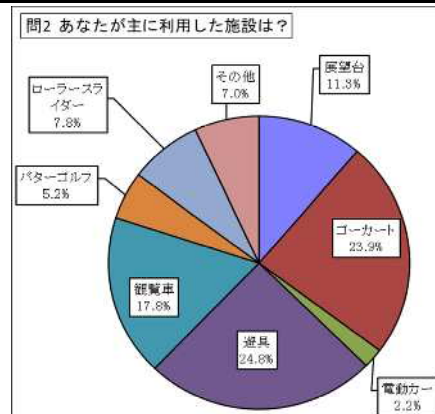

令和5年度城山公園
集計結果

問1-① あなたの性別は？

選択項目	人数	構成比
男性	55	56.7%
女性	42	43.3%
無回答	1	-
合計	98	100.0%

問1-① あなたの性別は？

問1-② あなたの年齢は？

選択項目	人数	構成比
20歳未満	12	12.4%
20歳代	14	14.4%
30歳代	33	34.0%
40歳代	14	14.4%
50歳代	8	8.2%
60歳代	9	9.3%
70歳以上	7	7.2%
無回答	1	-
合計	98	100.0%

問1-② あなたの年齢は？

問1-③ あなたの職業は？

選択項目	人数	構成比
学生	17	18.5%
会社員	37	40.2%
自営業	9	9.8%
公務員	5	5.4%
主婦	13	14.1%
アルバイト	2	2.2%
その他	9	9.8%
無回答	6	-
合計	98	100.0%

問1-③ あなたの職業は？

問1-④ どちらにお住まいですか？

選択項目	人数	構成比
市内	30	30.6%
市外	68	69.4%
無回答	0	-
合計	98	100.0%

問1-④ どちらにお住まいですか？

問1-⑤ 市内のどちらにお住まいですか？

選択項目	人数	構成比
国分	18	69.2%
溝辺	2	7.7%
横川	0	0.0%
牧園	0	0.0%
霧島	1	3.8%
隼人	5	19.2%
福山	0	0.0%
無回答	72	-
合計	98	100.0%

問1-⑥ 霧島市外のどちらから来られましたか？

選択項目	人数	構成比
鹿児島市	34	47.9%
県内(鹿児島市を除く)	20	28.2%
県外	17	23.9%
無回答	27	-
合計	98	100.0%

問2 あなたが主に利用された施設は？

選択項目	人数	構成比
展望台	26	11.3%
ゴーカート	55	23.9%
電動カー	5	2.2%
遊具	57	24.8%
観覧車	41	17.8%
パターゴルフ	12	5.2%
ローラースライダー	18	7.8%
その他	16	7.0%
無回答	0	-
合計	230	100.0%

問3 施設の利用目的は？

選択項目	人数	構成比
休息・気晴らし	65	54.6%
団体等の行事	4	3.4%
仲間との交流	15	12.6%
体力向上	6	5.0%
自然観察	9	7.6%
その他	20	16.8%
無回答	0	-
合計	119	100.0%