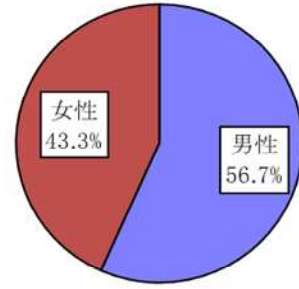

令和5年度城山公園
集計結果

問1-① あなたの性別は？

選択項目	人数	構成比
男性	55	56.7%
女性	42	43.3%
無回答	1	-
合計	98	100.0%

問1-① あなたの性別は？

問1-② あなたの年齢は？

選択項目	人数	構成比
20歳未満	12	12.4%
20歳代	14	14.4%
30歳代	33	34.0%
40歳代	14	14.4%
50歳代	8	8.2%
60歳代	9	9.3%
70歳以上	7	7.2%
無回答	1	-
合計	98	100.0%

問1-② あなたの年齢は？

問1-③ あなたの職業は？

選択項目	人数	構成比
学生	17	18.5%
会社員	37	40.2%
自営業	9	9.8%
公務員	5	5.4%
主婦	13	14.1%
アルバイト	2	2.2%
その他	9	9.8%
無回答	6	-
合計	98	100.0%

問1-③ あなたの職業は？

問1-④ どちらにお住まいですか？

選択項目	人数	構成比
市内	30	30.6%
市外	68	69.4%
無回答	0	-
合計	98	100.0%