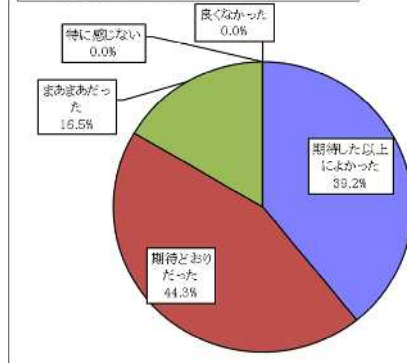

問5-① 施設設備の満足度(照明設備)

問5-② 施設設備の満足度(施設の清掃)

選択項目	人数	構成比
1 満足	54	55.1%
2 やや満足	21	21.4%
3 普通	18	18.4%
4 やや不満足	3	3.1%
5 不満足	2	2.0%
無回答	0	-
合計	98	100.0%

問5-② 施設設備の満足度(施設の清掃)

問5-③ 施設設備の満足度(備品等)

選択項目	人数	構成比
1 満足	49	50.5%
2 やや満足	27	27.8%
3 普通	16	16.5%
4 やや不満足	3	3.1%
5 不満足	2	2.1%
無回答	1	-
合計	98	100.0%

問5-④ 施設設備の満足度(安全性)

選択項目	人数	構成比
1 満足	53	54.6%
2 やや満足	17	17.5%
3 普通	21	21.6%
4 やや不満足	4	4.1%
5 不満足	2	2.1%
無回答	1	-
合計	98	100.0%

問5-⑤ 施設設備の満足度(案内表示)

選択項目	人数	構成比
1 満足	49	52.1%
2 やや満足	18	19.1%
3 普通	20	21.3%
4 やや不満足	6	6.4%
5 不満足	1	1.1%
無回答	4	-
合計	98	100.0%

問6 今後の施設運営への希望は？

選択項目	人数	構成比
施設設備の充実	41	43.6%
清掃美観の維持	32	34.0%
利用時間の延長	4	4.3%
利用手続きの簡略化	1	1.1%
教室・講座の充実	2	2.1%
安い利用料金	8	8.5%
環境への配慮	3	3.2%
イベントの誘致	2	2.1%
その他	1	1.1%
無回答	4	-
合計	98	100.0%

問7 あなたが持っている当施設への総合的な印象は？

選択項目	人数	構成比
期待した以上によかった	38	39.2%
期待どおりだった	43	44.3%
まあまあだった	16	16.5%
特に感じない	0	0.0%
良くなかった	0	0.0%
無回答	1	-
合計	98	100.0%

問7 あなたがもっている当施設の総合的な印象について1つだけ回答してください。

● 集計結果に対する施設担当課長のコメント

- 城山公園は子供から高齢者まで幅広い年代に利用されており、そのうち子育て世代の30代、40代が48.4%を占めている。
- 市外からの来園者が69.4%を占めており、その内訳は、鹿児島市が47.9%、県外が23.9%、鹿児島市を除く県内が28.2%を占める。
- 主に使用されている施設は、遊具24.8%、ゴーカート23.9%、観覧車17.8%、展望台11.3%となっている。
- 利用目的は、「休憩・気晴らし」が54.6%と最も多い。
- 城山公園の総合的な満足度は、「期待した以上によかった」と「期待どおりだった」を合計して83.5%であり、「良くなかった」という意見はなかった。
- 公園施設の老朽化が進んでいるなど課題はあるものの、利用者は相変わらず多く、賑わいを保っている。引き続き、指定管理者と連携して利用者に満足していただけるよう適切な管理運営に努めたい。