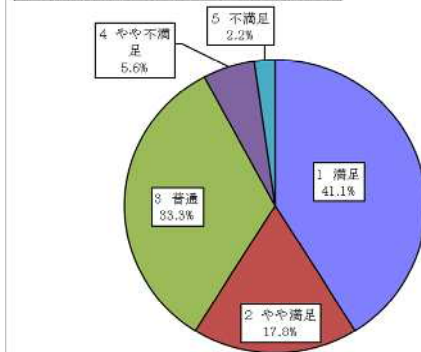

問1-④ どちらにお住まいですか？

問1-⑤ 市内のどちらにお住まいですか？

選択項目	人数	構成比
国分	18	69.2%
溝辺	2	7.7%
横川	0	0.0%
牧園	0	0.0%
霧島	1	3.8%
隼人	5	19.2%
福山	0	0.0%
無回答	72	-
合計	98	100.0%

問1-⑥ 霧島市外のどちらから来られましたか？

選択項目	人数	構成比
鹿児島市	34	47.9%
県内(鹿児島市を除く)	20	28.2%
県外	17	23.9%
無回答	27	-
合計	98	100.0%

問2 あなたが主に利用された施設は？

選択項目	人数	構成比
展望台	26	11.3%
ゴーカート	55	23.9%
電動カー	5	2.2%
遊具	57	24.8%
観覧車	41	17.8%
パターゴルフ	12	5.2%
ローラースライダー	18	7.8%
その他	16	7.0%
無回答	0	-
合計	230	100.0%

問3 施設の利用目的は？

選択項目	人数	構成比
休息・気晴らし	65	54.6%
団体等の行事	4	3.4%
仲間との交流	15	12.6%
体力向上	6	5.0%
自然観察	9	7.6%
その他	20	16.8%
無回答	0	-
合計	119	100.0%

問3 施設の利用目的？

問4-① 施設運営の満足度(スタッフの接客対応)

選択項目	人数	構成比
1 満足	66	67.3%
2 やや満足	13	13.3%
3 普通	11	11.2%
4 やや不満足	5	5.1%
5 不満足	3	3.1%
無回答	0	-
合計	98	100.0%

問4-① 施設運営の満足度(スタッフ接客対応の良さ)

問4-② 施設運営の満足度(予約受付方法の便利さ)

選択項目	人数	構成比
1 満足	37	41.1%
2 やや満足	16	17.8%
3 普通	30	33.3%
4 やや不満足	5	5.6%
5 不満足	2	2.2%
無回答	8	-
合計	98	100.0%

問4-② 施設運営の満足度(予約受付方法の便利さ)

問4-③ 施設運営の満足度(安全管理)

選択項目	人数	構成比
1 満足	49	51.0%
2 やや満足	18	18.8%
3 普通	23	24.0%
4 やや不満足	3	3.1%
5 不満足	3	3.1%
無回答	2	-
合計	98	100.0%

問4-③ 施設運営の満足度(安全管理)

問4-④ 施設運営の満足度(案内表示)

選択項目	人数	構成比
1 満足	49	50.5%
2 やや満足	23	23.7%
3 普通	19	19.6%
4 やや不満足	3	3.1%
5 不満足	3	3.1%
無回答	1	-
合計	98	100.0%