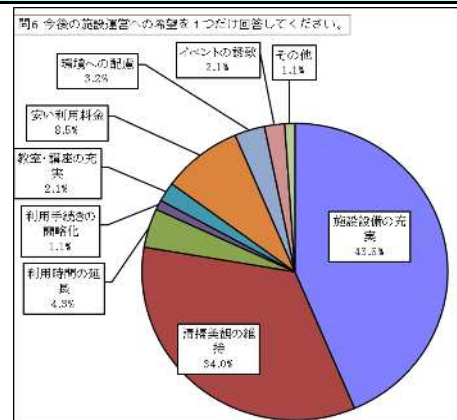

問5-① 施設設備の満足度(照明設備)

問5-② 施設設備の満足度(施設の清掃)

選択項目	人数	構成比
1 満足	54	55.1%
2 やや満足	21	21.4%
3 普通	18	18.4%
4 やや不満足	3	3.1%
5 不満足	2	2.0%
無回答	0	-
合計	98	100.0%

問5-② 施設設備の満足度(施設の清掃)

問5-③ 施設設備の満足度(備品等)

選択項目	人数	構成比
1 満足	49	50.5%
2 やや満足	27	27.8%
3 普通	16	16.5%
4 やや不満足	3	3.1%
5 不満足	2	2.1%
無回答	1	-
合計	98	100.0%

問5-④ 施設設備の満足度(安全性)

選択項目	人数	構成比
1 満足	53	54.6%
2 やや満足	17	17.5%
3 普通	21	21.6%
4 やや不満足	4	4.1%
5 不満足	2	2.1%
無回答	1	-
合計	98	100.0%

問5-⑤ 施設設備の満足度(案内表示)

選択項目	人数	構成比
1 満足	49	52.1%
2 やや満足	18	19.1%
3 普通	20	21.3%
4 やや不満足	6	6.4%
5 不満足	1	1.1%
無回答	4	-
合計	98	100.0%

問6 今後の施設運営への希望は？

選択項目	人数	構成比
施設設備の充実	41	43.6%
清掃美観の維持	32	34.0%
利用時間の延長	4	4.3%
利用手続きの簡略化	1	1.1%
教室・講座の充実	2	2.1%
安い利用料金	8	8.5%
環境への配慮	3	3.2%
イベントの誘致	2	2.1%
その他	1	1.1%
無回答	4	-
合計	98	100.0%

問7 あなたが持っている当施設への総合的な印象は？

選択項目	人数	構成比
期待した以上によかった	38	39.2%
期待どおりだった	43	44.3%
まあまあだった	16	16.5%
特に感じない	0	0.0%
良くなかった	0	0.0%
無回答	1	-
合計	98	100.0%

問7 あなたがもっている当施設の総合的な印象について1つだけ回答してください。

● 集計結果に対する施設担当課長のコメント

- 城山公園は子供から高齢者まで幅広い年代に利用されており、そのうち子育て世代の30代、40代が48.4%を占めている。
- 市外からの来園者が69.4%を占めており、その内訳は、鹿児島市が47.9%、県外が23.9%、鹿児島市を除く県内が28.2%を占める。
- 主に使用されている施設は、遊具24.8%、ゴーカート23.9%、観覧車17.8%、展望台11.3%となっている。
- 利用目的は、「休憩・気晴らし」が54.6%と最も多い。
- 城山公園の総合的な満足度は、「期待した以上によかった」と「期待どおりだった」を合計して83.5%であり、「良くなかった」という意見はなかった。
- 公園施設の老朽化が進んでいるなど課題はあるものの、利用者は相変わらず多く、賑わいを保っている。引き続き、指定管理者と連携して利用者に満足していただけるよう適切な管理運営に努めたい。