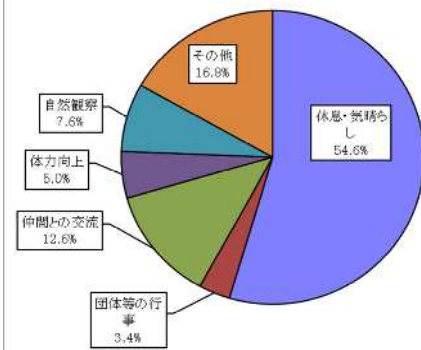

問1-② あなたの年齢は？

問1-③ あなたの職業は？

選択項目	人数	構成比
学生	17	18.5%
会社員	37	40.2%
自営業	9	9.8%
公務員	5	5.4%
主婦	13	14.1%
アルバイト	2	2.2%
その他	9	9.8%
無回答	6	-
合計	98	100.0%

問1-③ あなたの職業は？

問1-④ どちらにお住まいですか？

選択項目	人数	構成比
市内	30	30.6%
市外	68	69.4%
無回答	0	-
合計	98	100.0%

問1-④ どちらにお住まいですか？

問1-⑤ 市内のどちらにお住まいですか？

選択項目	人数	構成比
国分	18	69.2%
溝辺	2	7.7%
横川	0	0.0%
牧園	0	0.0%
霧島	1	3.8%
隼人	5	19.2%
福山	0	0.0%
無回答	72	-
合計	98	100.0%

問1-⑥ 霧島市外のどちらから来られましたか？

選択項目	人数	構成比
鹿児島市	34	47.9%
県内(鹿児島市を除く)	20	28.2%
県外	17	23.9%
無回答	27	-
合計	98	100.0%

問2 あなたが主に利用された施設は？

選択項目	人数	構成比
展望台	26	11.3%
ゴーカート	55	23.9%
電動カー	5	2.2%
遊具	57	24.8%
観覧車	41	17.8%
パターゴルフ	12	5.2%
ローラースライダー	18	7.8%
その他	16	7.0%
無回答	0	-
合計	230	100.0%

問3 施設の利用目的は？

選択項目	人数	構成比
休息・気晴らし	65	54.6%
団体等の行事	4	3.4%
仲間との交流	15	12.6%
体力向上	6	5.0%
自然観察	9	7.6%
その他	20	16.8%
無回答	0	-
合計	119	100.0%

問3 施設の利用目的？

問4-① 施設運営の満足度(スタッフの接客対応)

選択項目	人数	構成比
1 満足	66	67.3%
2 やや満足	13	13.3%
3 普通	11	11.2%
4 やや不満足	5	5.1%
5 不満足	3	3.1%
無回答	0	-
合計	98	100.0%

問4-① 施設運営の満足度(スタッフ接客対応の良さ)

問4-② 施設運営の満足度(予約受付方法の便利さ)

選択項目	人数	構成比
1 満足	37	41.1%
2 やや満足	16	17.8%
3 普通	30	33.3%
4 やや不満足	5	5.6%
5 不満足	2	2.2%
無回答	8	-
合計	98	100.0%