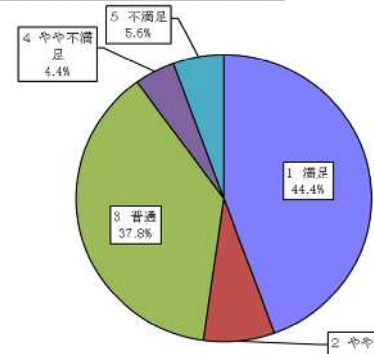

問2 あなたが主に利用された施設は？

選択項目	人数	構成比
展望台	26	11.3%
ゴーカート	55	23.9%
電動カー	5	2.2%
遊具	57	24.8%
観覧車	41	17.8%
パターゴルフ	12	5.2%
ローラースライダー	18	7.8%
その他	16	7.0%
無回答	0	-
合計	230	100.0%

問3 施設の利用目的は？

選択項目	人数	構成比
休息・気晴らし	65	54.6%
団体等の行事	4	3.4%
仲間との交流	15	12.6%
体力向上	6	5.0%
自然観察	9	7.6%
その他	20	16.8%
無回答	0	-
合計	119	100.0%

問3 施設の利用目的？

問4-① 施設運営の満足度(スタッフの接客対応)

選択項目	人数	構成比
1 満足	66	67.3%
2 やや満足	13	13.3%
3 普通	11	11.2%
4 やや不満足	5	5.1%
5 不満足	3	3.1%
無回答	0	-
合計	98	100.0%

問4-① 施設運営の満足度(スタッフ接客対応の良さ)

問4-② 施設運営の満足度(予約受付方法の便利さ)

選択項目	人数	構成比
1 満足	37	41.1%
2 やや満足	16	17.8%
3 普通	30	33.3%
4 やや不満足	5	5.6%
5 不満足	2	2.2%
無回答	8	-
合計	98	100.0%

問4-② 施設運営の満足度(予約受付方法の便利さ)

問4-③ 施設運営の満足度(安全管理)

選択項目	人数	構成比
1 満足	49	51.0%
2 やや満足	18	18.8%
3 普通	23	24.0%
4 やや不満足	3	3.1%
5 不満足	3	3.1%
無回答	2	-
合計	98	100.0%

問4-③ 施設運営の満足度(安全管理)

問4-④ 施設運営の満足度(案内表示)

選択項目	人数	構成比
1 満足	49	50.5%
2 やや満足	23	23.7%
3 普通	19	19.6%
4 やや不満足	3	3.1%
5 不満足	3	3.1%
無回答	1	-
合計	98	100.0%

問4-④ 施設運営の満足度(案内表示)

問4-⑤ 施設運営の満足度(教室・講座の内容)

選択項目	人数	構成比
1 満足	40	44.4%
2 やや満足	7	7.8%
3 普通	34	37.8%
4 やや不満足	4	4.4%
5 不満足	5	5.6%
無回答	8	-
合計	98	100.0%

問4-⑤ 施設運営の満足度(教室・講座の内容)

問5-① 施設設備の満足度(照明設備)

選択項目	人数	構成比
1 満足	53	55.8%
2 やや満足	19	20.0%
3 普通	20	21.1%
4 やや不満足	0	0.0%
5 不満足	3	3.2%
無回答	3	-
合計	98	100.0%