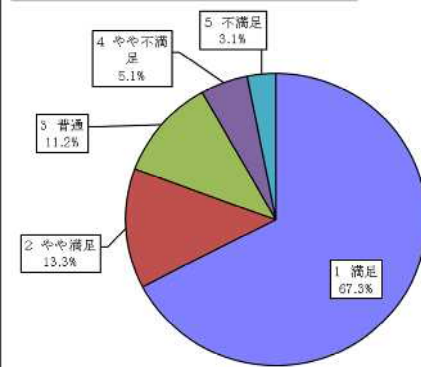

問1-④ どちらにお住まいですか？

問1-⑤ 市内のどちらにお住まいですか？

選択項目	人数	構成比
国分	18	69.2%
溝辺	2	7.7%
横川	0	0.0%
牧園	0	0.0%
霧島	1	3.8%
隼人	5	19.2%
福山	0	0.0%
無回答	72	-
合計	98	100.0%

問1-⑥ 霧島市外のどちらから来られましたか？

選択項目	人数	構成比
鹿児島市	34	47.9%
県内(鹿児島市を除く)	20	28.2%
県外	17	23.9%
無回答	27	-
合計	98	100.0%

問2 あなたが主に利用された施設は？

選択項目	人数	構成比
展望台	26	11.3%
ゴーカート	55	23.9%
電動カー	5	2.2%
遊具	57	24.8%
観覧車	41	17.8%
パターゴルフ	12	5.2%
ローラースライダー	18	7.8%
その他	16	7.0%
無回答	0	-
合計	230	100.0%

問3 施設の利用目的は？

選択項目	人数	構成比
休息・気晴らし	65	54.6%
団体等の行事	4	3.4%
仲間との交流	15	12.6%
体力向上	6	5.0%
自然観察	9	7.6%
その他	20	16.8%
無回答	0	-
合計	119	100.0%

問3 施設の利用目的？

問4-① 施設運営の満足度(スタッフの接客対応)

選択項目	人数	構成比
1 満足	66	67.3%
2 やや満足	13	13.3%
3 普通	11	11.2%
4 やや不満足	5	5.1%
5 不満足	3	3.1%
無回答	0	-
合計	98	100.0%

問4-① 施設運営の満足度(スタッフ接客対応の良さ)

問4-② 施設運営の満足度(予約受付方法の便利さ)

選択項目	人数	構成比
1 満足	37	41.1%
2 やや満足	16	17.8%
3 普通	30	33.3%
4 やや不満足	5	5.6%
5 不満足	2	2.2%
無回答	8	-
合計	98	100.0%

問4-② 施設運営の満足度(予約受付方法の便利さ)

問4-③ 施設運営の満足度(安全管理)

選択項目	人数	構成比
1 満足	49	51.0%
2 やや満足	18	18.8%
3 普通	23	24.0%
4 やや不満足	3	3.1%
5 不満足	3	3.1%
無回答	2	-
合計	98	100.0%

問4-③ 施設運営の満足度(安全管理)

問4-④ 施設運営の満足度(案内表示)

選択項目	人数	構成比
1 満足	49	50.5%
2 やや満足	23	23.7%
3 普通	19	19.6%
4 やや不満足	3	3.1%
5 不満足	3	3.1%
無回答	1	-
合計	98	100.0%