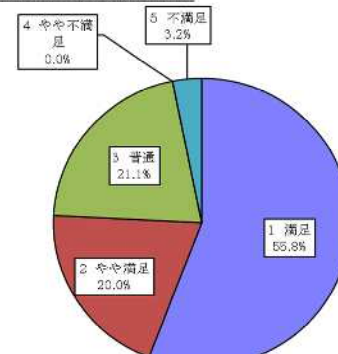

問4-② 施設運営の満足度(予約受付方法の便利さ)

問4-③ 施設運営の満足度(安全管理)

選択項目	人数	構成比
1 満足	49	51.0%
2 やや満足	18	18.8%
3 普通	23	24.0%
4 やや不満足	3	3.1%
5 不満足	3	3.1%
無回答	2	-
合計	98	100.0%

問4-③ 施設運営の満足度(安全管理)

問4-④ 施設運営の満足度(案内表示)

選択項目	人数	構成比
1 満足	49	50.5%
2 やや満足	23	23.7%
3 普通	19	19.6%
4 やや不満足	3	3.1%
5 不満足	3	3.1%
無回答	1	-
合計	98	100.0%

問4-④ 施設運営の満足度(案内表示)

問4-⑤ 施設運営の満足度(教室・講座の内容)

選択項目	人数	構成比
1 満足	40	44.4%
2 やや満足	7	7.8%
3 普通	34	37.8%
4 やや不満足	4	4.4%
5 不満足	5	5.6%
無回答	8	-
合計	98	100.0%

問4-⑤ 施設運営の満足度(教室・講座の内容)

問5-① 施設設備の満足度(照明設備)

選択項目	人数	構成比
1 満足	53	55.8%
2 やや満足	19	20.0%
3 普通	20	21.1%
4 やや不満足	0	0.0%
5 不満足	3	3.2%
無回答	3	-
合計	98	100.0%

問5-① 施設設備の満足度(照明設備)

問5-② 施設設備の満足度(施設の清掃)

選択項目	人数	構成比
1 満足	54	55.1%
2 やや満足	21	21.4%
3 普通	18	18.4%
4 やや不満足	3	3.1%
5 不満足	2	2.0%
無回答	0	-
合計	98	100.0%

問5-② 施設設備の満足度(施設の清掃)

問5-③ 施設設備の満足度(備品等)

選択項目	人数	構成比
1 満足	49	50.5%
2 やや満足	27	27.8%
3 普通	16	16.5%
4 やや不満足	3	3.1%
5 不満足	2	2.1%
無回答	1	-
合計	98	100.0%

問5-④ 施設設備の満足度(安全性)

選択項目	人数	構成比
1 満足	53	54.6%
2 やや満足	17	17.5%
3 普通	21	21.6%
4 やや不満足	4	4.1%
5 不満足	2	2.1%
無回答	1	-
合計	98	100.0%

問5-⑤ 施設設備の満足度(案内表示)

選択項目	人数	構成比
1 満足	49	52.1%
2 やや満足	18	19.1%
3 普通	20	21.3%
4 やや不満足	6	6.4%
5 不満足	1	1.1%
無回答	4	-
合計	98	100.0%