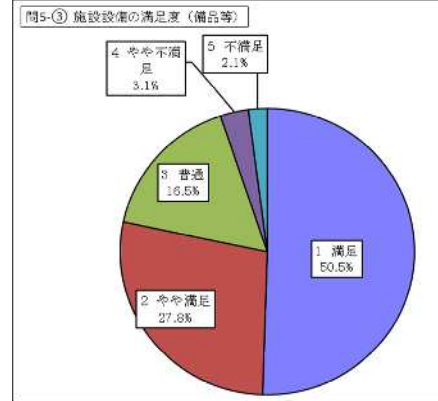

問4-② 施設運営の満足度(予約受付方法の便利さ)

問4-③ 施設運営の満足度(安全管理)

選択項目	人数	構成比
1 満足	49	51.0%
2 やや満足	18	18.8%
3 普通	23	24.0%
4 やや不満足	3	3.1%
5 不満足	3	3.1%
無回答	2	-
合計	98	100.0%

問4-③ 施設運営の満足度(安全管理)

問4-④ 施設運営の満足度(案内表示)

選択項目	人数	構成比
1 満足	49	50.5%
2 やや満足	23	23.7%
3 普通	19	19.6%
4 やや不満足	3	3.1%
5 不満足	3	3.1%
無回答	1	-
合計	98	100.0%

問4-④ 施設運営の満足度(案内表示)

問4-⑤ 施設運営の満足度(教室・講座の内容)

選択項目	人数	構成比
1 満足	40	44.4%
2 やや満足	7	7.8%
3 普通	34	37.8%
4 やや不満足	4	4.4%
5 不満足	5	5.6%
無回答	8	-
合計	98	100.0%

問4-⑤ 施設運営の満足度(教室・講座の内容)

問5-① 施設設備の満足度(照明設備)

選択項目	人数	構成比
1 満足	53	55.8%
2 やや満足	19	20.0%
3 普通	20	21.1%
4 やや不満足	0	0.0%
5 不満足	3	3.2%
無回答	3	-
合計	98	100.0%

問5-① 施設設備の満足度(照明設備)

問5-② 施設設備の満足度(施設の清掃)

選択項目	人数	構成比
1 満足	54	55.1%
2 やや満足	21	21.4%
3 普通	18	18.4%
4 やや不満足	3	3.1%
5 不満足	2	2.0%
無回答	0	-
合計	98	100.0%

問5-② 施設設備の満足度(施設の清掃)

問5-③ 施設設備の満足度(備品等)

選択項目	人数	構成比
1 満足	49	50.5%
2 やや満足	27	27.8%
3 普通	16	16.5%
4 やや不満足	3	3.1%
5 不満足	2	2.1%
無回答	1	-
合計	98	100.0%

問5-④ 施設設備の満足度(安全性)

選択項目	人数	構成比
1 満足	53	54.6%
2 やや満足	17	17.5%
3 普通	21	21.6%
4 やや不満足	4	4.1%
5 不満足	2	2.1%
無回答	1	-
合計	98	100.0%

問5-⑤ 施設設備の満足度(案内表示)

選択項目	人数	構成比
1 満足	49	52.1%
2 やや満足	18	19.1%
3 普通	20	21.3%
4 やや不満足	6	6.4%
5 不満足	1	1.1%
無回答	4	-
合計	98	100.0%