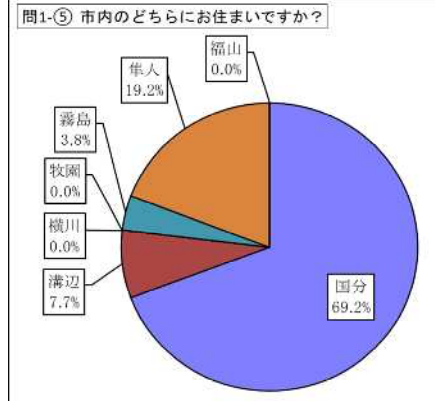

令和5年度城山公園
集計結果

問1-① あなたの性別は？

選択項目	人数	構成比
男性	55	56.7%
女性	42	43.3%
無回答	1	-
合計	98	100.0%

問1-① あなたの性別は？

問1-② あなたの年齢は？

選択項目	人数	構成比
20歳未満	12	12.4%
20歳代	14	14.4%
30歳代	33	34.0%
40歳代	14	14.4%
50歳代	8	8.2%
60歳代	9	9.3%
70歳以上	7	7.2%
無回答	1	-
合計	98	100.0%

問1-② あなたの年齢は？

問1-③ あなたの職業は？

選択項目	人数	構成比
学生	17	18.5%
会社員	37	40.2%
自営業	9	9.8%
公務員	5	5.4%
主婦	13	14.1%
アルバイト	2	2.2%
その他	9	9.8%
無回答	6	-
合計	98	100.0%

問1-③ あなたの職業は？

問1-④ どちらにお住まいですか？

選択項目	人数	構成比
市内	30	30.6%
市外	68	69.4%
無回答	0	-
合計	98	100.0%

問1-④ どちらにお住まいですか？

問1-⑤ 市内のどちらにお住まいですか？

選択項目	人数	構成比
国分	18	69.2%
溝辺	2	7.7%
横川	0	0.0%
牧園	0	0.0%
霧島	1	3.8%
隼人	5	19.2%
福山	0	0.0%
無回答	72	-
合計	98	100.0%

問1-⑥ 霧島市外のどちらから来られましたか？

選択項目	人数	構成比
鹿児島市	34	47.9%
県内(鹿児島市を除く)	20	28.2%
県外	17	23.9%
無回答	27	-
合計	98	100.0%

問2 あなたが主に利用された施設は？

選択項目	人数	構成比
展望台	26	11.3%
ゴーカート	55	23.9%
電動カー	5	2.2%
遊具	57	24.8%
観覧車	41	17.8%
パターゴルフ	12	5.2%
ローラースライダー	18	7.8%
その他	16	7.0%
無回答	0	-
合計	230	100.0%

問3 施設の利用目的は？

選択項目	人数	構成比
休息・気晴らし	65	54.6%
団体等の行事	4	3.4%
仲間との交流	15	12.6%
体力向上	6	5.0%
自然観察	9	7.6%
その他	20	16.8%
無回答	0	-
合計	119	100.0%