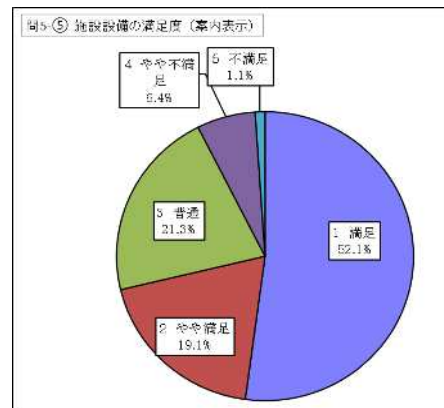

問4-② 施設運営の満足度(予約受付方法の便利さ)

問4-③ 施設運営の満足度(安全管理)

選択項目	人数	構成比
1 満足	49	51.0%
2 やや満足	18	18.8%
3 普通	23	24.0%
4 やや不満足	3	3.1%
5 不満足	3	3.1%
無回答	2	-
合計	98	100.0%

問4-③ 施設運営の満足度(安全管理)

問4-④ 施設運営の満足度(案内表示)

選択項目	人数	構成比
1 満足	49	50.5%
2 やや満足	23	23.7%
3 普通	19	19.6%
4 やや不満足	3	3.1%
5 不満足	3	3.1%
無回答	1	-
合計	98	100.0%

問4-④ 施設運営の満足度(案内表示)

問4-⑤ 施設運営の満足度(教室・講座の内容)

選択項目	人数	構成比
1 満足	40	44.4%
2 やや満足	7	7.8%
3 普通	34	37.8%
4 やや不満足	4	4.4%
5 不満足	5	5.6%
無回答	8	-
合計	98	100.0%

問4-⑤ 施設運営の満足度(教室・講座の内容)

問5-① 施設設備の満足度(照明設備)

選択項目	人数	構成比
1 満足	53	55.8%
2 やや満足	19	20.0%
3 普通	20	21.1%
4 やや不満足	0	0.0%
5 不満足	3	3.2%
無回答	3	-
合計	98	100.0%

問5-① 施設設備の満足度(照明設備)

問5-② 施設設備の満足度(施設の清掃)

選択項目	人数	構成比
1 満足	54	55.1%
2 やや満足	21	21.4%
3 普通	18	18.4%
4 やや不満足	3	3.1%
5 不満足	2	2.0%
無回答	0	-
合計	98	100.0%

問5-② 施設設備の満足度(施設の清掃)

問5-③ 施設設備の満足度(備品等)

選択項目	人数	構成比
1 満足	49	50.5%
2 やや満足	27	27.8%
3 普通	16	16.5%
4 やや不満足	3	3.1%
5 不満足	2	2.1%
無回答	1	-
合計	98	100.0%

問5-④ 施設設備の満足度(安全性)

選択項目	人数	構成比
1 満足	53	54.6%
2 やや満足	17	17.5%
3 普通	21	21.6%
4 やや不満足	4	4.1%
5 不満足	2	2.1%
無回答	1	-
合計	98	100.0%

問5-⑤ 施設設備の満足度(案内表示)

選択項目	人数	構成比
1 満足	49	52.1%
2 やや満足	18	19.1%
3 普通	20	21.3%
4 やや不満足	6	6.4%
5 不満足	1	1.1%
無回答	4	-
合計	98	100.0%