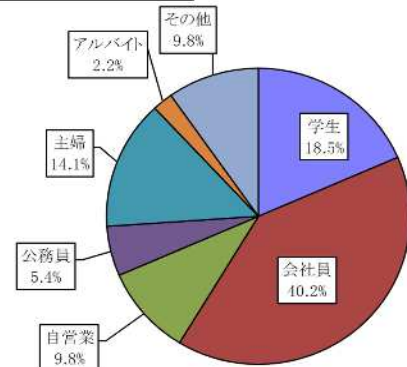

令和5年度城山公園
集計結果

問1-① あなたの性別は？

選択項目	人数	構成比
男性	55	56.7%
女性	42	43.3%
無回答	1	-
合計	98	100.0%

問1-① あなたの性別は？

問1-② あなたの年齢は？

選択項目	人数	構成比
20歳未満	12	12.4%
20歳代	14	14.4%
30歳代	33	34.0%
40歳代	14	14.4%
50歳代	8	8.2%
60歳代	9	9.3%
70歳以上	7	7.2%
無回答	1	-
合計	98	100.0%

問1-② あなたの年齢は？

問1-③ あなたの職業は？

選択項目	人数	構成比
学生	17	18.5%
会社員	37	40.2%
自営業	9	9.8%
公務員	5	5.4%
主婦	13	14.1%
アルバイト	2	2.2%
その他	9	9.8%
無回答	6	-
合計	98	100.0%

問1-③ あなたの職業は？

問1-④ どちらにお住まいですか？

選択項目	人数	構成比
市内	30	30.6%
市外	68	69.4%
無回答	0	-
合計	98	100.0%

問1-④ どちらにお住まいですか？

問1-⑤ 市内のどちらにお住まいですか？

選択項目	人数	構成比
国分	18	69.2%
溝辺	2	7.7%
横川	0	0.0%
牧園	0	0.0%
霧島	1	3.8%
隼人	5	19.2%
福山	0	0.0%
無回答	72	-
合計	98	100.0%

問1-⑥ 霧島市外のどちらから来られましたか？

選択項目	人数	構成比
鹿児島市	34	47.9%
県内(鹿児島市を除く)	20	28.2%
県外	17	23.9%
無回答	27	-
合計	98	100.0%