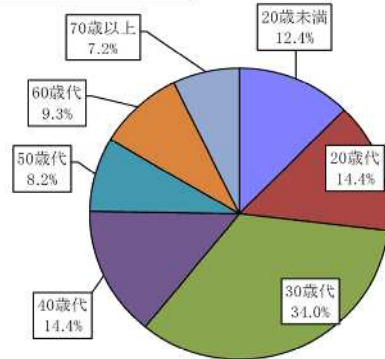

令和5年度城山公園
集計結果

問1-① あなたの性別は？

選択項目	人数	構成比
男性	55	56.7%
女性	42	43.3%
無回答	1	-
合計	98	100.0%

問1-① あなたの性別は？

問1-② あなたの年齢は？

選択項目	人数	構成比
20歳未満	12	12.4%
20歳代	14	14.4%
30歳代	33	34.0%
40歳代	14	14.4%
50歳代	8	8.2%
60歳代	9	9.3%
70歳以上	7	7.2%
無回答	1	-
合計	98	100.0%

問1-② あなたの年齢は？

問1-③ あなたの職業は？

選択項目	人数	構成比
学生	17	18.5%
会社員	37	40.2%
自営業	9	9.8%
公務員	5	5.4%
主婦	13	14.1%
アルバイト	2	2.2%
その他	9	9.8%
無回答	6	-
合計	98	100.0%

問1-③ あなたの職業は？

問1-④ どちらにお住まいですか？

選択項目	人数	構成比
市内	30	30.6%
市外	68	69.4%
無回答	0	-
合計	98	100.0%

問1-④ どちらにお住まいですか？

問1-⑤ 市内のどちらにお住まいですか？

選択項目	人数	構成比
国分	18	69.2%
溝辺	2	7.7%
横川	0	0.0%
牧園	0	0.0%
霧島	1	3.8%
隼人	5	19.2%
福山	0	0.0%
無回答	72	-
合計	98	100.0%

問1-⑥ 霧島市外のどちらから来られましたか？

選択項目	人数	構成比
鹿児島市	34	47.9%
県内(鹿児島市を除く)	20	28.2%
県外	17	23.9%
無回答	27	-
合計	98	100.0%