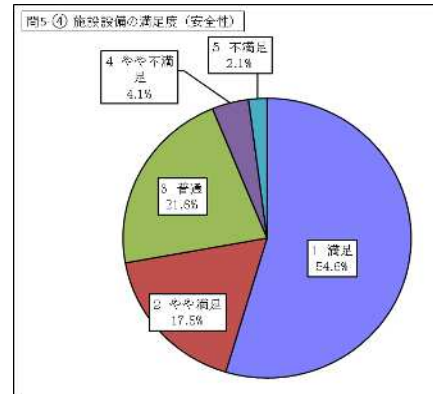

問4-④ 施設運営の満足度(案内表示)

問4-⑤ 施設運営の満足度(教室・講座の内容)

選択項目	人数	構成比
1 満足	40	44.4%
2 やや満足	7	7.8%
3 普通	34	37.8%
4 やや不満足	4	4.4%
5 不満足	5	5.6%
無回答	8	-
合計	98	100.0%

問4-⑤ 施設運営の満足度(教室・講座の内容)

問5-① 施設設備の満足度(照明設備)

選択項目	人数	構成比
1 満足	53	55.8%
2 やや満足	19	20.0%
3 普通	20	21.1%
4 やや不満足	0	0.0%
5 不満足	3	3.2%
無回答	3	-
合計	98	100.0%

問5-① 施設設備の満足度(照明設備)

問5-② 施設設備の満足度(施設の清掃)

選択項目	人数	構成比
1 満足	54	55.1%
2 やや満足	21	21.4%
3 普通	18	18.4%
4 やや不満足	3	3.1%
5 不満足	2	2.0%
無回答	0	-
合計	98	100.0%

問5-② 施設設備の満足度(施設の清掃)

問5-③ 施設設備の満足度(備品等)

選択項目	人数	構成比
1 満足	49	50.5%
2 やや満足	27	27.8%
3 普通	16	16.5%
4 やや不満足	3	3.1%
5 不満足	2	2.1%
無回答	1	-
合計	98	100.0%

問5-④ 施設設備の満足度(安全性)

選択項目	人数	構成比
1 満足	53	54.6%
2 やや満足	17	17.5%
3 普通	21	21.6%
4 やや不満足	4	4.1%
5 不満足	2	2.1%
無回答	1	-
合計	98	100.0%

問5-⑤ 施設設備の満足度(案内表示)

選択項目	人数	構成比
1 満足	49	52.1%
2 やや満足	18	19.1%
3 普通	20	21.3%
4 やや不満足	6	6.4%
5 不満足	1	1.1%
無回答	4	-
合計	98	100.0%

選択項目	人数	構成比
期待した以上によかった	38	39.2%
期待どおりだった	43	44.3%
まあまあだった	16	16.5%
特に感じない	0	0.0%
良くなかった	0	0.0%
無回答	1	-
合計	98	100.0%

問7 あなたがもっている当施設の総合的な印象について1つだけ回答してください。

● 集計結果に対する施設担当課長のコメント

- 城山公園は子供から高齢者まで幅広い年代に利用されており、そのうち子育て世代の30代、40代が48.4%を占めている。
- 市外からの来園者が69.4%を占めており、その内訳は、鹿児島市が47.9%、県外が23.9%、鹿児島市を除く県内が28.2%を占める。
- 主に使用されている施設は、遊具24.8%、ゴーカート23.9%、観覧車17.8%、展望台11.3%となっている。
- 利用目的は、「休憩・気晴らし」が54.6%と最も多い。
- 城山公園の総合的な満足度は、「期待した以上によかった」と「期待どおりだった」を合計して83.5%であり、「良くなかった」という意見はなかった。
- 公園施設の老朽化が進んでいるなど課題はあるものの、利用者は相変わらず多く、賑わいを保っている。引き続き、指定管理者と連携して利用者に満足していただけるよう適切な管理運営に努めたい。