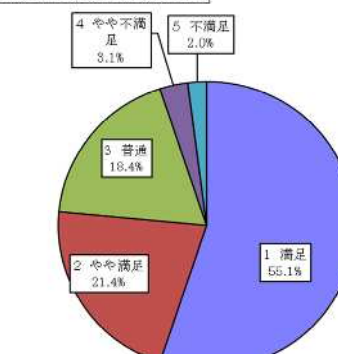

問4-② 施設運営の満足度(予約受付方法の便利さ)

問4-③ 施設運営の満足度(安全管理)

選択項目	人数	構成比
1 満足	49	51.0%
2 やや満足	18	18.8%
3 普通	23	24.0%
4 やや不満足	3	3.1%
5 不満足	3	3.1%
無回答	2	-
合計	98	100.0%

問4-③ 施設運営の満足度(安全管理)

問4-④ 施設運営の満足度(案内表示)

選択項目	人数	構成比
1 満足	49	50.5%
2 やや満足	23	23.7%
3 普通	19	19.6%
4 やや不満足	3	3.1%
5 不満足	3	3.1%
無回答	1	-
合計	98	100.0%

問4-④ 施設運営の満足度(案内表示)

問4-⑤ 施設運営の満足度(教室・講座の内容)

選択項目	人数	構成比
1 満足	40	44.4%
2 やや満足	7	7.8%
3 普通	34	37.8%
4 やや不満足	4	4.4%
5 不満足	5	5.6%
無回答	8	-
合計	98	100.0%

問4-⑤ 施設運営の満足度(教室・講座の内容)

問5-① 施設設備の満足度(照明設備)

選択項目	人数	構成比
1 満足	53	55.8%
2 やや満足	19	20.0%
3 普通	20	21.1%
4 やや不満足	0	0.0%
5 不満足	3	3.2%
無回答	3	-
合計	98	100.0%

問5-① 施設設備の満足度(照明設備)

問5-② 施設設備の満足度(施設の清掃)

選択項目	人数	構成比
1 満足	54	55.1%
2 やや満足	21	21.4%
3 普通	18	18.4%
4 やや不満足	3	3.1%
5 不満足	2	2.0%
無回答	0	-
合計	98	100.0%

問5-② 施設設備の満足度(施設の清掃)

問5-③ 施設設備の満足度(備品等)

選択項目	人数	構成比
1 満足	49	50.5%
2 やや満足	27	27.8%
3 普通	16	16.5%
4 やや不満足	3	3.1%
5 不満足	2	2.1%
無回答	1	-
合計	98	100.0%

問5-④ 施設設備の満足度(安全性)

選択項目	人数	構成比
1 満足	53	54.6%
2 やや満足	17	17.5%
3 普通	21	21.6%
4 やや不満足	4	4.1%
5 不満足	2	2.1%
無回答	1	-
合計	98	100.0%

問5-⑤ 施設設備の満足度(案内表示)

選択項目	人数	構成比
1 満足	49	52.1%
2 やや満足	18	19.1%
3 普通	20	21.3%
4 やや不満足	6	6.4%
5 不満足	1	1.1%
無回答	4	-
合計	98	100.0%