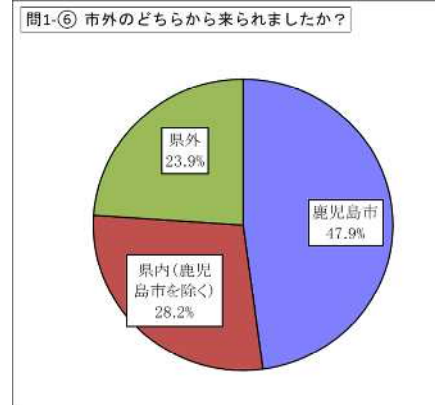

令和5年度城山公園
集計結果

問1-① あなたの性別は？

選択項目	人数	構成比
男性	55	56.7%
女性	42	43.3%
無回答	1	-
合計	98	100.0%

問1-① あなたの性別は？

問1-② あなたの年齢は？

選択項目	人数	構成比
20歳未満	12	12.4%
20歳代	14	14.4%
30歳代	33	34.0%
40歳代	14	14.4%
50歳代	8	8.2%
60歳代	9	9.3%
70歳以上	7	7.2%
無回答	1	-
合計	98	100.0%

問1-② あなたの年齢は？

問1-③ あなたの職業は？

選択項目	人数	構成比
学生	17	18.5%
会社員	37	40.2%
自営業	9	9.8%
公務員	5	5.4%
主婦	13	14.1%
アルバイト	2	2.2%
その他	9	9.8%
無回答	6	-
合計	98	100.0%

問1-③ あなたの職業は？

問1-④ どちらにお住まいですか？

選択項目	人数	構成比
市内	30	30.6%
市外	68	69.4%
無回答	0	-
合計	98	100.0%

問1-④ どちらにお住まいですか？

問1-⑤ 市内のどちらにお住まいですか？

選択項目	人数	構成比
国分	18	69.2%
溝辺	2	7.7%
横川	0	0.0%
牧園	0	0.0%
霧島	1	3.8%
隼人	5	19.2%
福山	0	0.0%
無回答	72	-
合計	98	100.0%

問1-⑥ 霧島市外のどちらから来られましたか？

選択項目	人数	構成比
鹿児島市	34	47.9%
県内(鹿児島市を除く)	20	28.2%
県外	17	23.9%
無回答	27	-
合計	98	100.0%

問2 あなたが主に利用された施設は？

選択項目	人数	構成比
展望台	26	11.3%
ゴーカート	55	23.9%
電動カー	5	2.2%
遊具	57	24.8%
観覧車	41	17.8%
パターゴルフ	12	5.2%
ローラースライダー	18	7.8%
その他	16	7.0%
無回答	0	-
合計	230	100.0%

問3 施設の利用目的は？

選択項目	人数	構成比
休息・気晴らし	65	54.6%
団体等の行事	4	3.4%
仲間との交流	15	12.6%
体力向上	6	5.0%
自然観察	9	7.6%
その他	20	16.8%
無回答	0	-
合計	119	100.0%