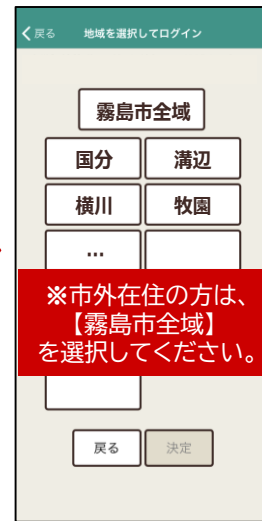

メニュー画面

広報誌

防災マップ

災害モード

ライフビジョン  
**Life Vision**  
無料 FREE

※ガラケーの方は、下記よりメール登録することで、市からのお知らせを入手できます。登録はこちらのアドレス宛に空メールを送信下さい。

※通信にかかる費用は利用者のご負担になります

[krisim@ansin-enzen.jp](mailto:krisim@ansin-enzen.jp)

# きり防ナビのご利用方法

(きりしま防災・行政ナビ)

「きりしま防災・行政ナビ」を利用するには、専用アプリ「ライフビジョン」をインストールする必要があります。

## ライフビジョンのインストール方法

①右のQRコードをQRコード読取りアプリで読み取るか、GooglePlayで「ライフビジョン(スマホ版)」、AppStoreで「ライフビジョン」で検索してください。

Android用

iPhone用

②インストールボタンをタップし、「ライフビジョン」をインストールしてください。

③インストールが完了したら、スマートフォンのホーム画面に右のアイコンが表示されますので、アイコンをタップしてください。

## 初期設定の方法(初期設定はインストール時一回のみです。)

- ①「地域を選択してログイン」②お住まいの郵便番号を入力して「検索」を選択。③「鹿児島県霧島市」が表示されたら、「次へ」を選択。④お住まいの地域をタップし「決定」を選択。

⑤市外在住の方はONに切り替えて、「決定」を選択。

⑥利用規約をお読みいただき、「同意する」を選択。

⑦トップ画面が表示されたら、⑧端末トップ画面に霧島市章の初期設定は完了です。アイコンが表示されます。