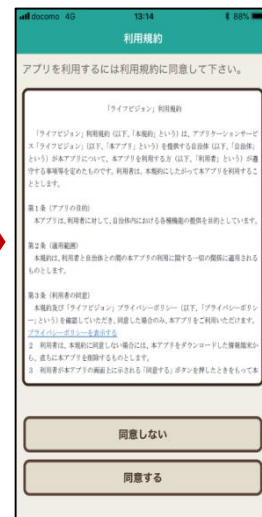

## ライフビジョンのインストール方法

①右のQRコードをQRコード読取りアプリで読み取るか、GooglePlayで「ライフビジョン(スマホ版)」、AppStoreで「ライフビジョン」で検索してください。

Android用

iPhone用

②インストールボタンをタップし、「ライフビジョン」をインストールしてください。

③インストールが完了したら、スマートフォンのホーム画面に右のアイコンが表示されますので、アイコンをタップしてください。

## 初期設定の方法(初期設定はインストール時一回のみです。)

- ①「地域を選択してログイン」②お住まいの郵便番号を入力して「検索」を選択。③「鹿児島県霧島市」が表示されたら、「次へ」を選択。④お住まいの地域をタップし「決定」を選択。

⑤市外在住の方はONに切り替えて、「決定」を選択。

⑥利用規約をお読みいただき、「同意する」を選択。

⑦トップ画面が表示されたら、⑧端末トップ画面に霧島市章の初期設定は完了です。アイコンが表示されます。