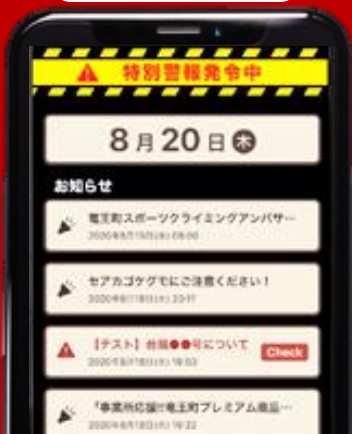

## かんたん操作で、 まちの情報をいち早く。

**無料 FREE**  
ライフビジョン  
**Life Vision**

「きりしま防災・行政ナビ」は、防災マップや避難所の情報といった防災情報や暮らしに関する情報を、かんたん操作でだれでも気軽に入手できるアプリです。

また、災害時は、PUSH通知により、避難情報等が確実に入手できます。外国語や音声伝達にも対応しているため、外国人の方や障がいをお持ちの方も安心して利用することができます。

メニュー画面

広報誌

防災マップ

災害モード

ライフビジョン  
**Life Vision**  
無料 FREE

※ガラケーの方は、下記よりメール登録することで、市からのお知らせを入手できます。登録はこちらのアドレス宛に空メールを送信下さい。

※通信にかかる費用は利用者のご負担になります

[krisim@ansin-enzen.jp](mailto:krisim@ansin-enzen.jp)

# きり防ナビのご利用方法

(きりしま防災・行政ナビ)

「きりしま防災・行政ナビ」を利用するには、専用アプリ「ライフビジョン」をインストールする必要があります。