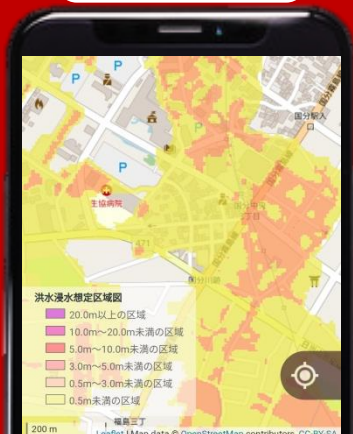

## かんたん操作で、 まちの情報をいち早く。

**無料 FREE**  
ライフビジョン  
**Life Vision**

「きりしま防災・行政ナビ」は、防災マップや避難所の情報といった防災情報や暮らしに関する情報を、かんたん操作でだれでも気軽に入手できるアプリです。

また、災害時は、PUSH通知により、避難情報等が確実に入手できます。外国語や音声伝達にも対応しているため、外国人の方や障がいをお持ちの方も安心して利用することができます。

メニュー画面

広報誌

防災マップ

災害モード

ライフビジョン  
**Life Vision**  
無料 FREE

※ガラケーの方は、下記よりメール登録することで、市からのお知らせを入手できます。登録はこちらのアドレス宛に空メールを送信下さい。

※通信にかかる費用は利用者のご負担になります

[krisim@ansin-enzen.jp](mailto:krisim@ansin-enzen.jp)

# きり防ナビのご利用方法

(きりしま防災・行政ナビ)

「きりしま防災・行政ナビ」を利用するには、専用アプリ「ライフビジョン」をインストールする必要があります。